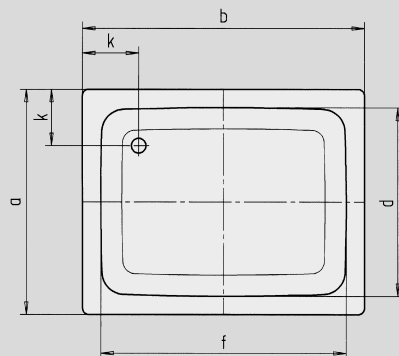

# SANIDUSCH

- een klassieker onder de douchebakken
- mofne, heldere vormgeving
- verkrijgbaar in rechthoekige of vierkante uitvoering
- gemaakt van KALDEWEI geëmailleerd staal

Voorbeeldafbeelding

Model 397

Model 550

Antislip

Model nr.		540	548	395	541	539	549	551	396	550	397	552
Uitwendige lengte	a	700	750	800	700	700	750	800	900	800	1000	800 mm
Uitwendige breedte	b	750	800	800	850	900	900	900	900	1000	1000	1200 mm
Diepte	c	140	140	140	140	140	140	140	140	140	140	140 mm
Inwendige lengte	d	620	620	670	620	570	620	670	770	670	870	670 mm
Inwendige breedte	f	670	670	670	770	770	770	770	770	870	870	1070 mm
Dikte van de rand	i	32	32	32	32	32	32	32	32	32	32	32 mm
Afstand van rand tot midden afvoer	k	175	200	200	175	200	200	200	200	200	200	200 mm
Diameter afvoergat	m	52	52	52	52	52	52	52	52	52	52	52 mm
Randbreedte	s	40	65	65	40	65	65	65	65	65	65	65 mm
Gewicht van de geëmailleerde douchebak in kg		19	21	22	21	22	23	24	27	27	31	30
Antislip		Ø 289	Ø 435	Ø 435	Ø 435	Ø 435	Ø 435	Ø 435	Ø 435	Ø 435	Ø 588	Ø 435 mm