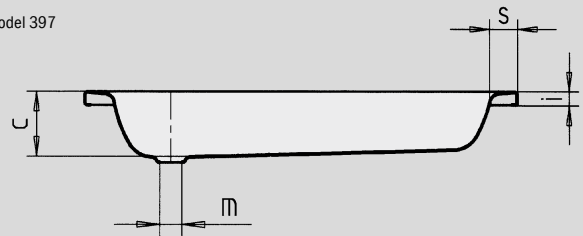

# SANIDUSCH

- een klassieker onder de douchebakken
- mofne, heldere vormgeving
- verkrijgbaar in rechthoekige of vierkante uitvoering
- gemaakt van KALDEWEI geëmailleerd staal

Voorbeeldafbeelding

Model 397

Model 550

Antislip

Model nr.		540	548	395	541	539	549	551	396	550	397	552
Uitwendige lengte	a	700	750	800	700	700	750	800	900	800	1000	800 mm
Uitwendige breedte	b	750	800	800	850	900	900	900	900	1000	1000	1200 mm
Diepte	c	140	140	140	140	140	140	140	140	140	140	140 mm
Inwendige lengte	d	620	620	670	620	570	620	670	770	670	870	670 mm
Inwendige breedte	f	670	670	670	770	770	770	770	770	870	870	1070 mm
Dikte van de rand	i	32	32	32	32	32	32	32	32	32	32	32 mm
Afstand van rand tot midden afvoer	k	175	200	200	175	200	200	200	200	200	200	200 mm
Diameter afvoergat	m	52	52	52	52	52	52	52	52	52	52	52 mm
Randbreedte	s	40	65	65	40	65	65	65	65	65	65	65 mm
Gewicht van de geëmailleerde douchebak in kg		19	21	22	21	22	23	24	27	27	31	30
Antislip		Ø 289	Ø 435	Ø 435	Ø 435	Ø 435	Ø 435	Ø 435	Ø 435	Ø 435	Ø 588	Ø 435 mm