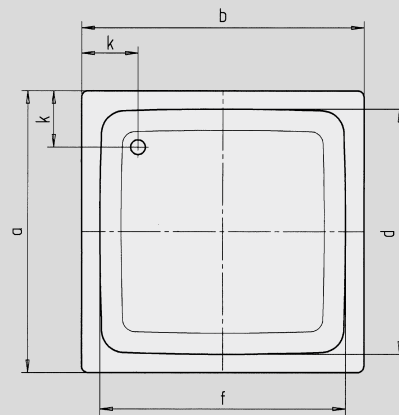

# SANIDUSCH

- een klassieker onder de douchebakken
- mofne, heldere vormgeving
- verkrijgbaar in rechthoekige of vierkante uitvoering
- gemaakt van KALDEWEI geëmailleerd staal

Voorbeeldafbeelding

Model 397

Model 550

Antislip

Model nr.		540	548	395	541	539	549	551	396	550	397	552
Uitwendige lengte	a	700	750	800	700	700	750	800	900	800	1000	800 mm
Uitwendige breedte	b	750	800	800	850	900	900	900	900	1000	1000	1200 mm
Diepte	c	140	140	140	140	140	140	140	140	140	140	140 mm
Inwendige lengte	d	620	620	670	620	570	620	670	770	670	870	670 mm
Inwendige breedte	f	670	670	670	770	770	770	770	770	870	870	1070 mm
Dikte van de rand	i	32	32	32	32	32	32	32	32	32	32	32 mm
Afstand van rand tot midden afvoer	k	175	200	200	175	200	200	200	200	200	200	200 mm
Diameter afvoergat	m	52	52	52	52	52	52	52	52	52	52	52 mm
Randbreedte	s	40	65	65	40	65	65	65	65	65	65	65 mm
Gewicht van de geëmailleerde douchebak in kg		19	21	22	21	22	23	24	27	27	31	30
Antislip		Ø 289	Ø 435	Ø 435	Ø 435	Ø 435	Ø 435	Ø 435	Ø 435	Ø 435	Ø 588	Ø 435 mm