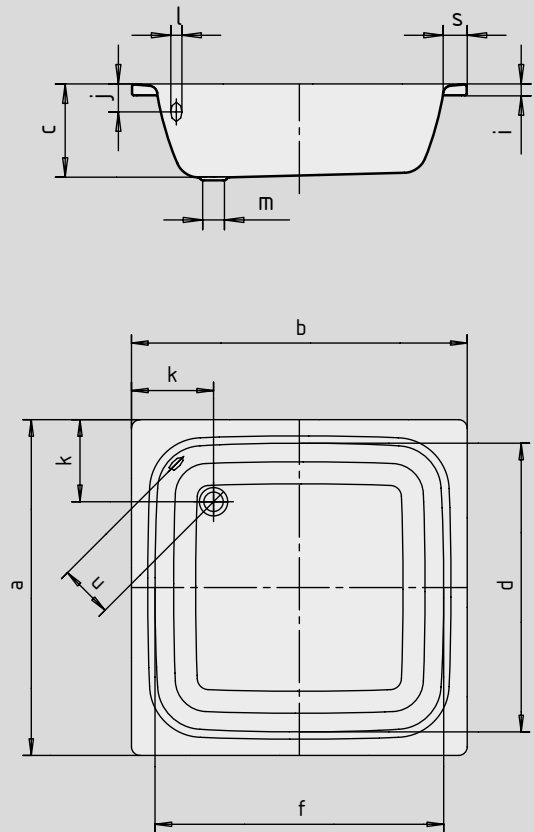

# SANIDUSCH

- een klassieker onder de douchebakken
- mofne, heldere vormgeving
- verkrijgbaar in rechthoekige of vierkante uitvoering
- gemaakt van KALDEWEI geëmailleerd staal

Voorbeeldafbeelding

Model 496

Antislip

Model nr.		558	495	559	496
Uitwendige lengte	a	750	800	750	900 mm
Uitwendige breedte	b	800	800	900	900 mm
Diepte	c	250	250	250	250 mm
Inwendige lengte	d	620	670	620	770 mm
Inwendige breedte	f	670	670	770	770 mm
Dikte van de rand	i	32	32	32	32 mm
Afstand van rand tot midden overloop	j	75	75	75	75 mm
Afstand van rand tot midden afvoer	k	220	220	220	220 mm
Diameter overloopgat	l	52	52	52	52 mm
Diameter afvoergat	m	52	52	52	52 mm
Randbreedte	s	65	65	65	65 mm
Afstand midden afvoer- tot midden overloopgat	u	125	125	125	125 mm
Gewicht van de geëmailleerde douchebak in kg		25	27	30	32
Antislip		Ø 289	Ø 289	Ø 289	Ø 435 mm