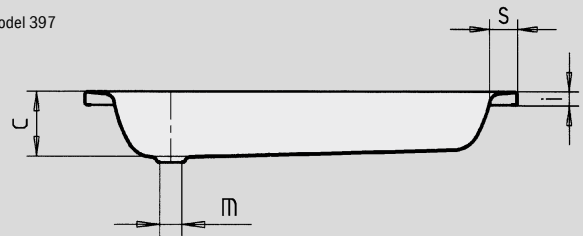

SANIDUSCH

- een klassieker onder de douchebakken
- mofne, heldere vormgeving
- verkrijgbaar in rechthoekige of vierkante uitvoering
- gemaakt van KALDEWEI geëmailleerd staal

Voorbeeldafbeelding

Model 397

Model 550

Antislip

Model nr.		540	548	395	541	539	549	551	396	550	397	552
Uitwendige lengte	a	700	750	800	700	700	750	800	900	800	1000	800 mm
Uitwendige breedte	b	750	800	800	850	900	900	900	900	1000	1000	1200 mm
Diepte	c	140	140	140	140	140	140	140	140	140	140	140 mm
Inwendige lengte	d	620	620	670	620	570	620	670	770	670	870	670 mm
Inwendige breedte	f	670	670	670	770	770	770	770	770	870	870	1070 mm
Dikte van de rand	i	32	32	32	32	32	32	32	32	32	32	32 mm
Afstand van rand tot midden afvoer	k	175	200	200	175	200	200	200	200	200	200	200 mm
Diameter afvoergat	m	52	52	52	52	52	52	52	52	52	52	52 mm
Randbreedte	s	40	65	65	40	65	65	65	65	65	65	65 mm
Gewicht van de geëmailleerde douchebak in kg		19	21	22	21	22	23	24	27	27	31	30
Antislip		Ø 289	Ø 435	Ø 435	Ø 435	Ø 435	Ø 435	Ø 435	Ø 435	Ø 435	Ø 588	Ø 435 mm