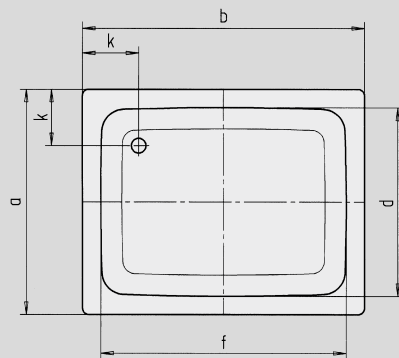

SANIDUSCH

- een klassieker onder de douchebakken
- mofne, heldere vormgeving
- verkrijgbaar in rechthoekige of vierkante uitvoering
- gemaakt van KALDEWEI geëmailleerd staal

Voorbeeldafbeelding

Model 397

Model 550

Antislip

Model nr.		540	548	395	541	539	549	551	396	550	397	552
Uitwendige lengte	a	700	750	800	700	700	750	800	900	800	1000	800 mm
Uitwendige breedte	b	750	800	800	850	900	900	900	900	1000	1000	1200 mm
Diepte	c	140	140	140	140	140	140	140	140	140	140	140 mm
Inwendige lengte	d	620	620	670	620	570	620	670	770	670	870	670 mm
Inwendige breedte	f	670	670	670	770	770	770	770	770	870	870	1070 mm
Dikte van de rand	i	32	32	32	32	32	32	32	32	32	32	32 mm
Afstand van rand tot midden afvoer	k	175	200	200	175	200	200	200	200	200	200	200 mm
Diameter afvoergat	m	52	52	52	52	52	52	52	52	52	52	52 mm
Randbreedte	s	40	65	65	40	65	65	65	65	65	65	65 mm
Gewicht van de geëmailleerde douchebak in kg		19	21	22	21	22	23	24	27	27	31	30
Antislip		Ø 289	Ø 435	Ø 435	Ø 435	Ø 435	Ø 435	Ø 435	Ø 435	Ø 435	Ø 588	Ø 435 mm