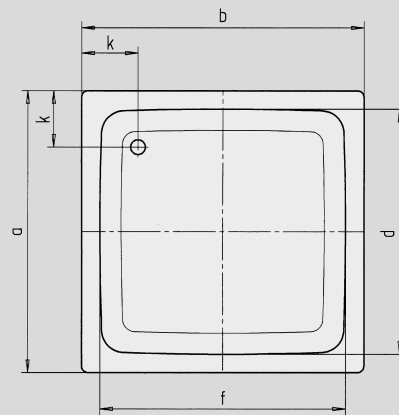

SANIDUSCH

- een klassieker onder de douchebakken
- mofne, heldere vormgeving
- verkrijgbaar in rechthoekige of vierkante uitvoering
- gemaakt van KALDEWEI geëmailleerd staal

Voorbeeldafbeelding

Model 397

Model 550

Antislip

Model nr.		540	548	395	541	539	549	551	396	550	397	552
Uitwendige lengte	a	700	750	800	700	700	750	800	900	800	1000	800 mm
Uitwendige breedte	b	750	800	800	850	900	900	900	900	1000	1000	1200 mm
Diepte	c	140	140	140	140	140	140	140	140	140	140	140 mm
Inwendige lengte	d	620	620	670	620	570	620	670	770	670	870	670 mm
Inwendige breedte	f	670	670	670	770	770	770	770	770	870	870	1070 mm
Dikte van de rand	i	32	32	32	32	32	32	32	32	32	32	32 mm
Afstand van rand tot midden afvoer	k	175	200	200	175	200	200	200	200	200	200	200 mm
Diameter afvoergat	m	52	52	52	52	52	52	52	52	52	52	52 mm
Randbreedte	s	40	65	65	40	65	65	65	65	65	65	65 mm
Gewicht van de geëmailleerde douchebak in kg		19	21	22	21	22	23	24	27	27	31	30
Antislip		Ø 289	Ø 435	Ø 435	Ø 435	Ø 435	Ø 435	Ø 435	Ø 435	Ø 435	Ø 588	Ø 435 mm