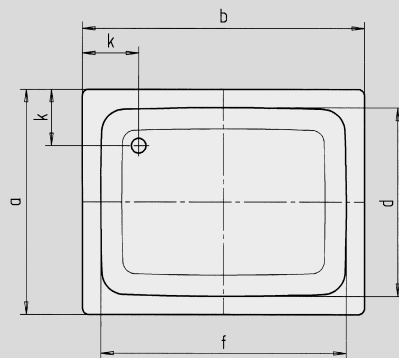

# SANIDUSCH

- een klassieker onder de douchebakken
- mofne, heldere vormgeving
- verkrijgbaar in rechthoekige of vierkante uitvoering
- gemaakt van KALDEWEI geëmailleerd staal

Voorbeeldafbeelding

Model 397

Model 550

Antislip

Model nr.		540	548	395	541	539	549	551	396	550	397	552
Uitwendige lengte	a	700	750	800	700	700	750	800	900	800	1000	800 mm
Uitwendige breedte	b	750	800	800	850	900	900	900	900	1000	1000	1200 mm
Diepte	c	140	140	140	140	140	140	140	140	140	140	140 mm
Inwendige lengte	d	620	620	670	620	570	620	670	770	670	870	670 mm
Inwendige breedte	f	670	670	670	770	770	770	770	770	870	870	1070 mm
Dikte van de rand	i	32	32	32	32	32	32	32	32	32	32	32 mm
Afstand van rand tot midden afvoer	k	175	200	200	175	200	200	200	200	200	200	200 mm
Diameter afvoergat	m	52	52	52	52	52	52	52	52	52	52	52 mm
Randbreedte	s	40	65	65	40	65	65	65	65	65	65	65 mm
Gewicht van de geëmailleerde douchebak in kg		19	21	22	21	22	23	24	27	27	31	30
Antislip		Ø 289	Ø 435	Ø 435	Ø 435	Ø 435	Ø 435	Ø 435	Ø 435	Ø 435	Ø 588	Ø 435 mm