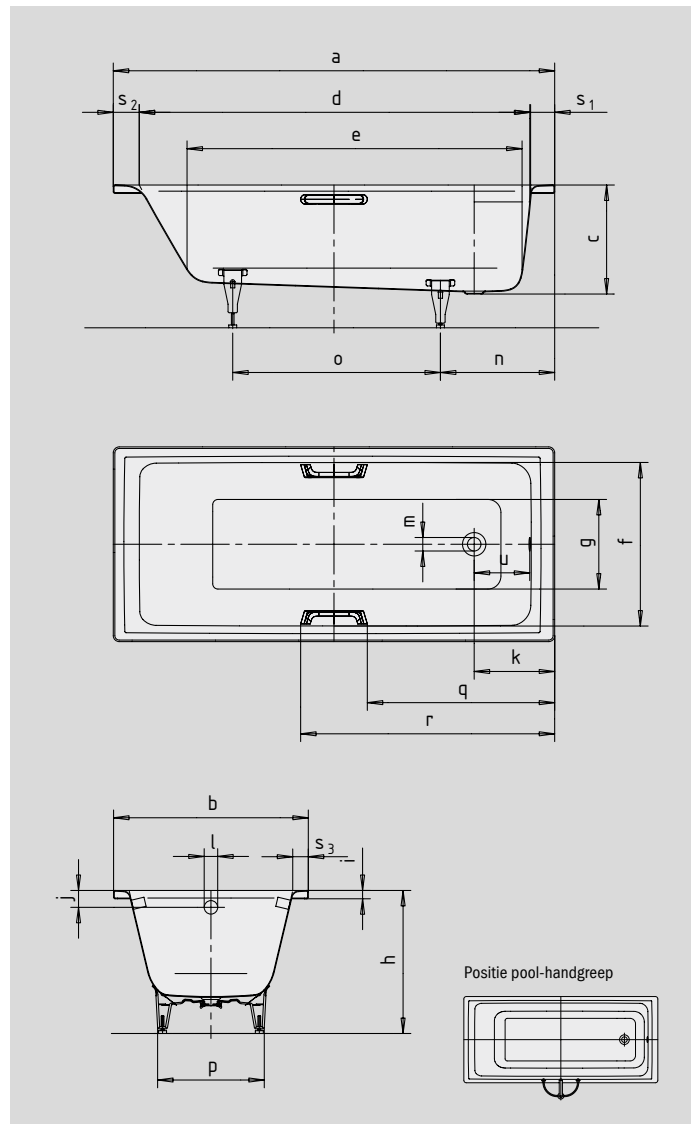

PURO PURO STAR

- rechte lijnige, strakke vormgeving
- éénpersoonsbad met aan het voeteneinde geplaatste afvoer
- klassieke vierhoekvariant
- gemaakt van KALDEWEI geëmailleerd staal

Voorbeeldafbeelding

VOORNAAM PURISME
AVANTGARDE-COLLECTIE

Model nr.		683	685	687	689	652	654
Uitwendige lengte	a	1600	1600	1700	1700	1700	1700 mm
Uitwendige breedte	b	700	700	700	700	750	750 mm
Diepte	c	420	420	420	420	420	420 mm
Inwendige lengte (boven)	d	1410	1410	1510	1510	1510	1510 mm
Inwendige lengte (bodem)	e	1180	1180	1280	1280	1280	1280 mm
Inwendige breedte (boven)	f	580	580	580	580	620	620 mm
Inwendige breedte (bodem)	g	410	410	410	410	460	460 mm
Hoogte met poten	h	552-572	552-572	555-565	555-565	554-568	554-568 mm
Dikte van de rand	i	32	32	32	32	32	32 mm
Afstand van rand tot midden overloop	j	65	65	65	65	65	65 mm
Afstand kuiprand (voet) tot midden afvoergat	k	310	310	310	310	310	310 mm
Diameter overloopgat	l	52	52	52	52	52	52 mm
Diameter afvoergat	m	52	52	52	52	52	52 mm
Afstand van rand voeteinde tot midden poot	n	435	435	445	445	445	445 mm
Afstand tussen poten	o	705	705	755	755	750	750 mm
Maximale pootbreedte	p	410	410	420	420	470	470 mm
Afstand hoofdeinde (voeteinde) tot begin greep	q	-	671,5	-	721,5	-	721,5 mm
Afstand hoofdeinde (voeteinde) tot einde greep	r	-	928,5	-	978,5	-	978,5 mm
Randbreedte (voeteinde; hoofdeinde; lange zijde)	s ₁ ; s ₂ ; s ₃	90; 100; 60	90; 100; 60	90; 100; 60	90; 100; 60	90; 100; 60	90; 100; 60 mm
Afstand midden afvoer- tot midden overloopgat	u	214	214	214	214	214	214 mm
Waterinhoud** in liter		105	105	122	122	137	137
Gewicht van het geëmailleerde bad in kg		46	46	49	49	51	51
Antislip		300 x 300	300 x 300	300 x 300	300 x 300	348 x 348	348 x 348
Volledige antislip		708 x 252	708 x 252	876 x 252	876 x 252	924 x 348	924 x 348

Behoudens productietechnische veranderingen, toleranties en vergissingen. Voorbeeldafbeelding.
** Gemiddeld 70 liter waterverplaatsing.

KALDEWEI