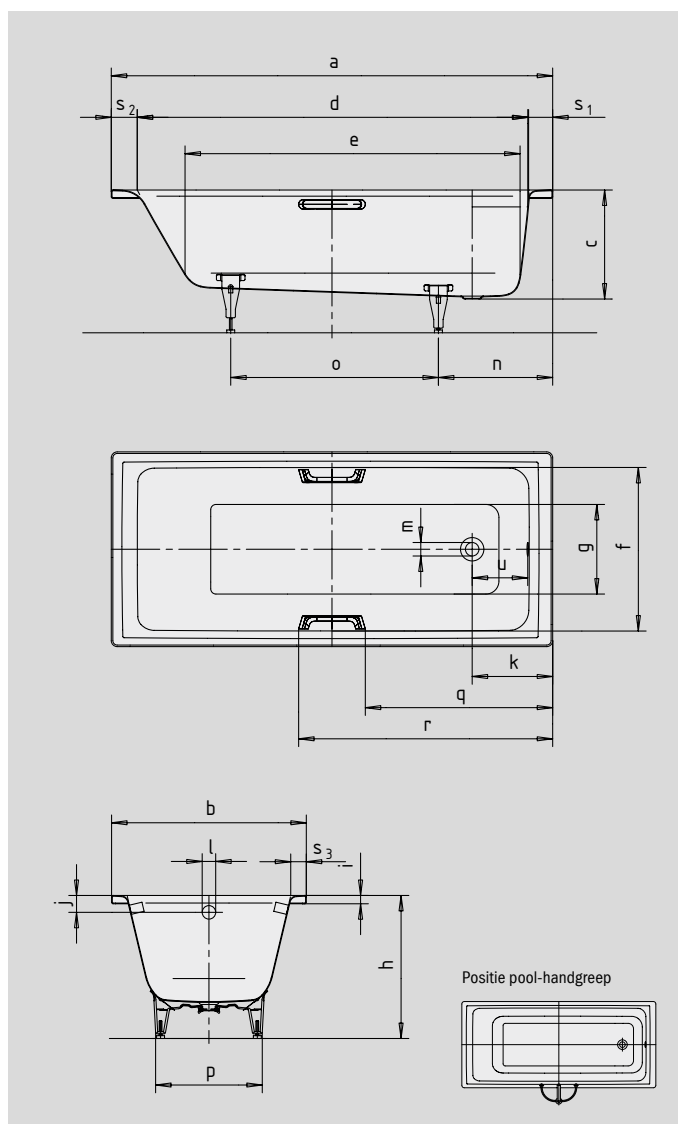

PURO PURO STAR

- rechte lijnige, strakke vormgeving
- éénpersoonsbad met aan het voeteneinde geplaatste afvoer
- klassieke vierhoekvariant
- gemaakt van KALDEWEI geëmailleerd staal

Voorbeeldafbeelding

VOORNAAM PURISME
AVANTGARDE-COLLECTIE

Model nr.		683	685	687	689	652	654
Uitwendige lengte	a	1600	1600	1700	1700	1700	1700 mm
Uitwendige breedte	b	700	700	700	700	750	750 mm
Diepte	c	420	420	420	420	420	420 mm
Inwendige lengte (boven)	d	1410	1410	1510	1510	1510	1510 mm
Inwendige lengte (bodem)	e	1180	1180	1280	1280	1280	1280 mm
Inwendige breedte (boven)	f	580	580	580	580	620	620 mm
Inwendige breedte (bodem)	g	410	410	410	410	460	460 mm
Hoogte met poten	h	552-572	552-572	555-565	555-565	554-568	554-568 mm
Dikte van de rand	i	32	32	32	32	32	32 mm
Afstand van rand tot midden overloop	j	65	65	65	65	65	65 mm
Afstand kuiprand (voet) tot midden afvoergat	k	310	310	310	310	310	310 mm
Diameter overloopgat	l	52	52	52	52	52	52 mm
Diameter afvoergat	m	52	52	52	52	52	52 mm
Afstand van rand voeteinde tot midden poot	n	435	435	445	445	445	445 mm
Afstand tussen poten	o	705	705	755	755	750	750 mm
Maximale pootbreedte	p	410	410	420	420	470	470 mm
Afstand hoofdeinde (voeteinde) tot begin greep	q	-	671,5	-	721,5	-	721,5 mm
Afstand hoofdeinde (voeteinde) tot einde greep	r	-	928,5	-	978,5	-	978,5 mm
Randbreedte (voeteinde; hoofdeinde; lange zijde)	s ₁ ; s ₂ ; s ₃	90; 100; 60	90; 100; 60	90; 100; 60	90; 100; 60	90; 100; 60	90; 100; 60 mm
Afstand midden afvoer- tot midden overloopgat	u	214	214	214	214	214	214 mm
Waterinhoud** in liter		105	105	122	122	137	137
Gewicht van het geëmailleerde bad in kg		46	46	49	49	51	51
Antislip		300 x 300	300 x 300	300 x 300	300 x 300	348 x 348	348 x 348
Volledige antislip		708 x 252	708 x 252	876 x 252	876 x 252	924 x 348	924 x 348

Behoudens productietechnische veranderingen, toleranties en vergissingen. Voorbeeldafbeelding.
** Gemiddeld 70 liter waterverplaatsing.

KALDEWEI