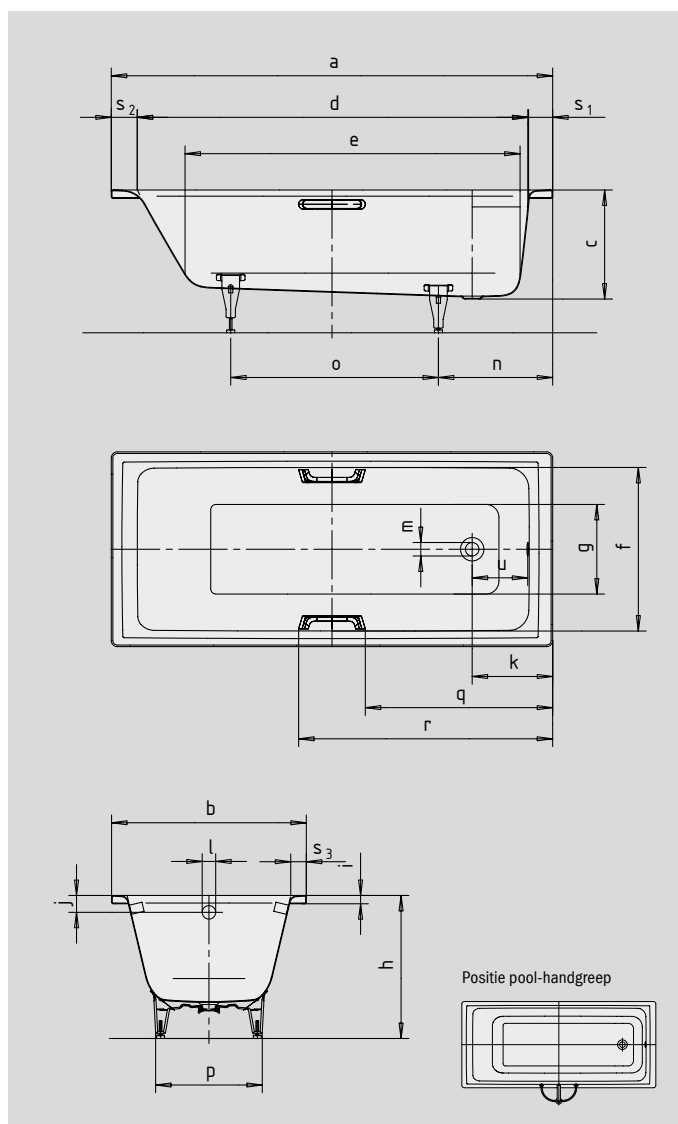

PURO PURO STAR

- rechte lijnige, strakke vormgeving
- éénpersoonsbad met aan het voeteneinde geplaatste afvoer
- klassieke vierhoekvariant
- gemaakt van KALDEWEI geëmailleerd staal

Voorbeeldafbeelding

VOORNAAM PURISME
AVANTGARDE-COLLECTIE

SKIN
TOUCH

SOUND
WAVE

COMFORT
SELECT

Model nr.		691	693	653	655	696	698
Uitwendige lengte	a	1700	1700	1800	1800	1900	1900 mm
Uitwendige breedte	b	800	800	800	800	900	900 mm
Diepte	c	420	420	420	420	420	420 mm
Inwendige lengte (boven)	d	1510	1510	1610	1610	1710	1710 mm
Inwendige lengte (bodem)	e	1280	1280	1380	1380	1480	1480 mm
Inwendige breedte (boven)	f	630	630	670	670	770	770 mm
Inwendige breedte (bodem)	g	460	460	510	510	615	615 mm
Hoogte met poten	h	552-565	552-565	553-563	553-563	546-554	546-554 mm
Dikte van de rand	i	32	32	32	32	32	32 mm
Afstand van rand tot midden overloop	j	65	65	65	65	65	65 mm
Afstand kuiprand (voet) tot midden afvoergat	k	310	310	310	310	310	310 mm
Diameter overloopgat	l	52	52	52	52	52	52 mm
Diameter afvoergat	m	52	52	52	52	52	52 mm
Afstand van rand voeteinde tot midden poot	n	445	445	460	460	395	395 mm
Afstand tussen poten	o	755	755	820	820	945	945 mm
Maximale pootbreedte	p	480	480	520	520	630	630 mm
Afstand hoofdeinde (voeteinde) tot begin greep	q	-	721,5	-	771,5	-	821,5 mm
Afstand hoofdeinde (voeteinde) tot einde greep	r	-	978,5	-	1028,5	-	1078,5 mm
Randbreedte (voeteinde; hoofdeinde; lange zijde)	s ₁ ; s ₂ ; s ₃	90; 100; 85	90; 100; 85	90; 100; 60	90; 100; 60	90; 100; 65	90; 100; 65 mm
Afstand midden afvoer- tot midden overloopgat	u	214	214	214	214	214	214 mm
Waterinhoud** in liter		141	141	170	170	232	232
Gewicht van het geëmailleerde bad in kg		53	53	55	55	64	64
Antislip		348 x 348	348 x 348	396 x 396	396 x 396	396 x 396	396 x 396 mm
Volledige antislip		924 x 348	924 x 348	1020 x 396	1020 x 396	1116 x 396	1116 x 396 mm

Behoudens productietechnische veranderingen, toleranties en vergissingen. Voorbeeldafbeelding.
** Gemiddeld 70 liter waterverplaatsing.

KALDEWEI