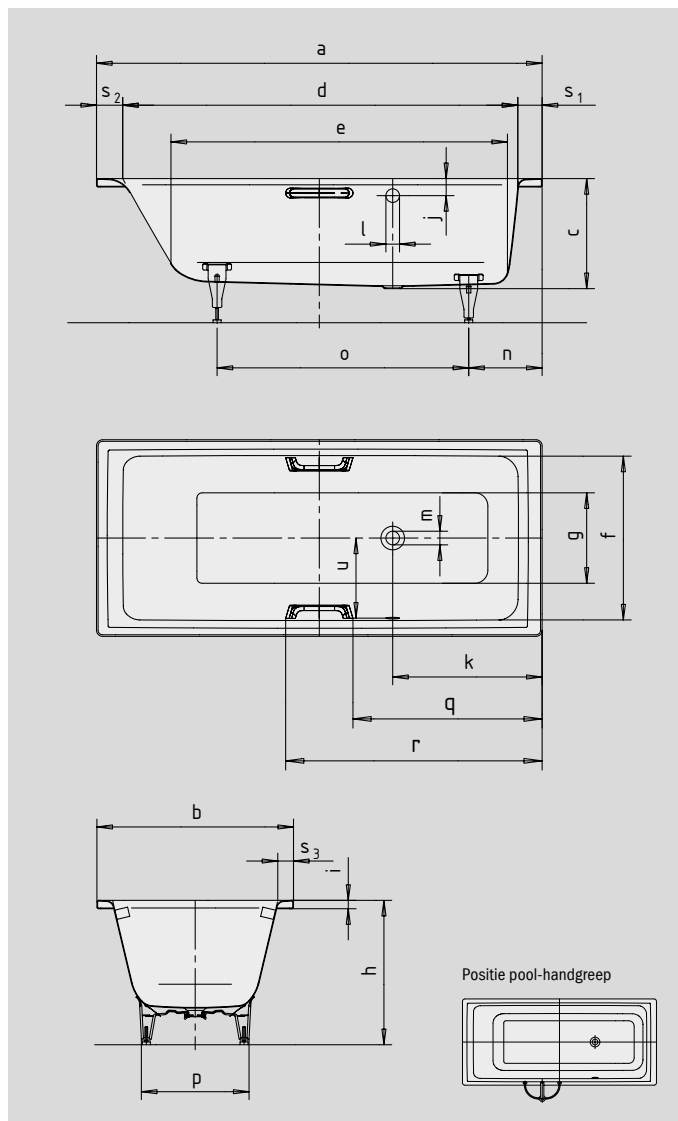

PURO/PURO STAR MET ZIJDELINGS GEPLAATSTE OVERLOOP

- rechte lijnige, strakke vormgeving
- éénpersoonsbad met zijdelings geplaatste overloop
- klassieke vierhoekvariant
- gemaakt van KALDEWEI geëmailleerd staal

Voorbeeldafbeelding

Bij bestelling met overloop 'tegenoverliggend' de variant xxxx2300xxxx bestellen.

VOORNAAM PURISME
AVANTGARDE-COLLECTIE

Model nr.		692	694	657	659	697	699
Uitwendige lengte	a	1700	1700	1800	1800	1900	1900 mm
Uitwendige breedte	b	800	800	800	800	900	900 mm
Diepte	c	420	420	420	420	420	420 mm
Inwendige lengte (boven)	d	1510	1510	1610	1610	1710	1710 mm
Inwendige lengte (bodem)	e	1280	1280	1380	1380	1480	1480 mm
Inwendige breedte (boven)	f	630	630	680	680	770	770 mm
Inwendige breedte (bodem)	g	460	460	510	510	615	615 mm
Hoogte met poten	h	555-565	555-565	551-571	551-571	547-560	547-560 mm
Dikte van de rand	i	32	32	32	32	32	32 mm
Afstand van rand tot midden overloop	j	70	70	70	70	70	70 mm
Afstand kuiprand (voet) tot midden afvoergat	k	570	570	570	570	570	570 mm
Diameter overloopgat	l	52	52	52	52	52	52 mm
Diameter afvoergat	m	52	52	52	52	52	52 mm
Afstand van rand voeteinde tot midden poot	n	445	445	460	460	395	395 mm
Afstand tussen poten	o	750	750	820	820	945	945 mm
Maximale pootbreedte	p	480	480	485	485	625	625 mm
Afstand hoofdeinde (voeteinde) tot begin greep	q	-	721,5	-	771,5	-	821,5 mm
Afstand hoofdeinde (voeteinde) tot einde greep	r	-	978,5	-	1028,5	-	1078,5 mm
Randbreedte (voeteinde; hoofdeinde; lange zijde)	s ₁ ; s ₂ ; s ₃	90; 100; 85	90; 100; 85	90; 100; 60	90; 100; 60	90; 100; 65	90; 100; 65 mm
Afstand midden afvoer- tot midden overloopgat	u	300	300	325	325	375	375 mm
Waterinhoud** in liter		140	140	170	170	230	230
Gewicht van het geëmailleerde bad in kg		53	53	55	55	64	64
Antislip		348 x 348	348 x 348	396 x 396	396 x 396	396 x 396	396 x 396 mm
Volledige antislip		924 x 348	924 x 348	1165 x 396	1165 x 396	1260 x 396	1260 x 396 mm