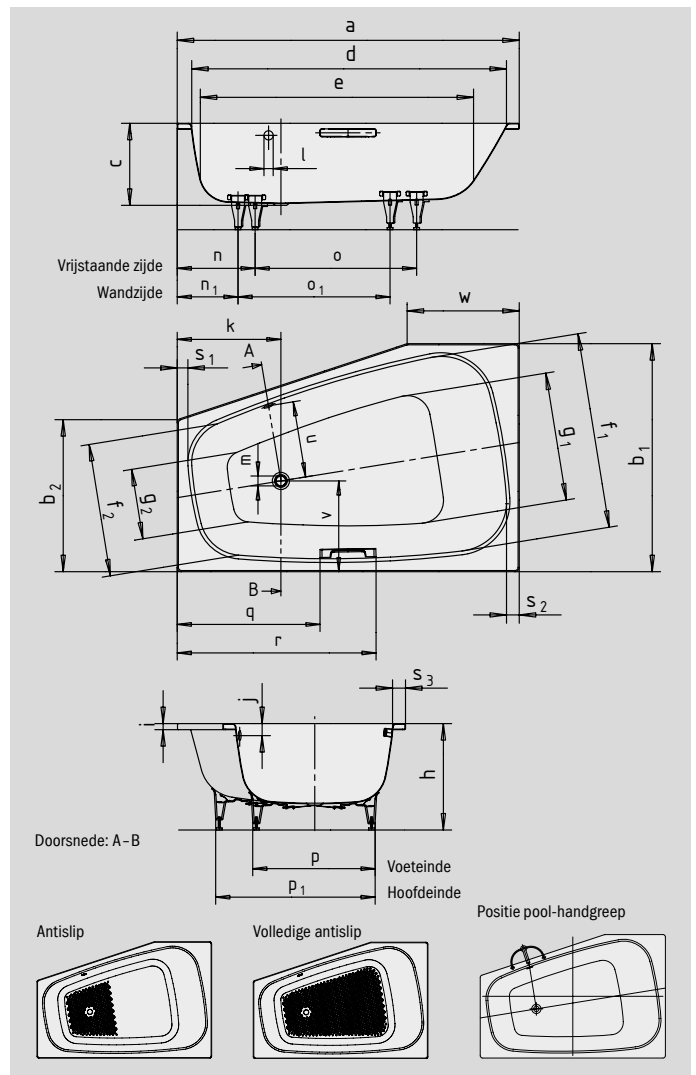

PLAZA DUO RECHTS

- biedt dankzij zijn grote binnenruimte de meest uiteenlopende zit- en ligposities
- Baden met zijn tweeën: naast elkaar zitten mogelijk
- verkrijgbaar in rechtse- en linkse uitvoering
- gemaakt van KALDEWEI geëmailleerd staal

Voorbeeldafbeelding

Bij bestelling van het bad met enkelzijdige greepgaten de versie xxxx**1011**xxxx bestellen.

**VOORNAAM PURISME
AVANTGARDE-COLLECTIE**

Model nr.		190
Uitwendige lengte	a	1800 mm
Uitwendige breedte	b ₁ ; b ₂	1200; 800 mm
Diepte	c	430 mm
Inwendige lengte (boven)	d	1625 mm
Inwendige lengte (bodem)	e	1410 mm
Inwendige breedte (boven)	f ₁ ; f ₂	1035; 700 mm
Inwendige breedte (bodem)	g ₁ ; g ₂	738; 370 mm
Hoogte met poten	h	552-560 mm
Dikte van de rand	i	32 mm
Afstand van rand tot midden overloop	j	70 mm
Afstand van rand tot midden afvoer	k	545 mm
Diameter overloopgat	l	52 mm
Diameter afvoergat	m	52 mm
Afstand van rand voeteinde tot midden poot	n; n ₁	320; 410 mm
Afstand tussen poten	o; o ₁	800; 850 mm
Maximale pootbreedte	p; p ₁	600; 880 mm
Afstand hoofdeinde tot begin greep	q	751,5 mm
Afstand hoofdeinde tot einde greep	r	1046,5 mm
Randbreedte (voeteinde; hoofdeinde; lange zijde)	s ₁ ; s ₂ ; s ₃	74; 61; 66 mm
Afstand midden afvoer- tot midden overloopgat	u	409 mm
Afstand kuiprand (overlangs) tot midden afvoergat	v	478 mm
Lengte van de zijde	w	590 mm
Waterinhoud** in liter		273
Gewicht van het geëmailleerde bad in kg		67
Antislip		473 x 386/562 mm
Volledige antislip		1031 x 386/700 mm