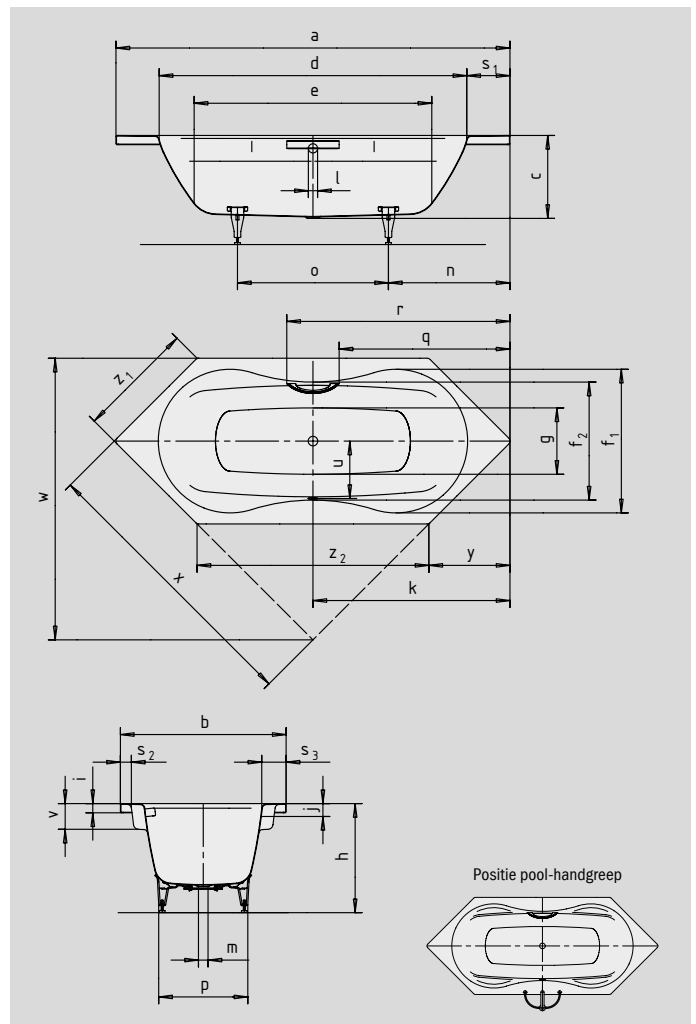

MEGA DUO 6

- Baden met zijn tweeën: twee identieke schuine rugvlakken en middenafvoer
- aan beide zijden brede armleuningen bieden optimaal badcomfort
- legio mogelijkheden voor inbouw, ook als hoekinbouw
- gemaakt van KALDEWEI geëmailleerd staal

Voorbeeldafbeelding

Bij bestelling van het bad met enkelzijdige greepgaten de versie xxxx**1011**xxxx bestellen.

DISCRETE WEELE
AVANTGARDE-COLLECTIE

SKIN
TOUCH

SOUND
WAVE

COMFORT
SELECT

Model nr.		182
Uitwendige lengte	a	2140 mm
Uitwendige breedte	b	900 mm
Diepte	c	450 mm
Inwendige lengte (boven)	d	1680 mm
Inwendige lengte (bodem)	e	1290 mm
Inwendige breedte (boven)	f ₁ ; f ₂	780; 640 mm
Inwendige breedte (bodem)	g	360 mm
Hoogte met poten	h	570-600 mm
Dikte van de rand	i	50 mm
Afstand van rand tot midden overloop	j	70 mm
Afstand van rand tot midden afvoer	k	1070 mm
Diameter overloopgat	l	52 mm
Diameter afvoergat	m	52 mm
Afstand van rand voeteinde tot midden poot	n	660 mm
Afstand tussen poten	o	820 mm
Maximale pootbreedte	p	480 mm
Afstand hoofdeinde tot begin greep	q	928 mm
Afstand hoofdeinde tot einde greep	r	1212 mm
Randbreedte (voeteinde; lange zijde)	s ₁ ; s ₂ ; s ₃	230; 60; 130 mm
Afstand midden afvoer- tot midden overloopgat	u	310 mm
Diepte armsteun	v	140 mm
Installatie-afmeting	w	1530 mm
Lengte van de diagonaal	x	1527 mm
Puntlengte	y	440 mm
Lengte van de zijden	z ₁ ; z ₂	636; 1260 mm
Waterinhoud** in liter		186
Gewicht van het geëmailleerde bad in kg		60
Antislip		∅ 435 mm
Volledige antislip		900 x 300 mm

Behoudens productietechnische veranderingen, toleranties en vergissingen. Voorbeeldafbeelding.
** Gemiddeld 70 liter waterverplaatsing.

KALDEWEI