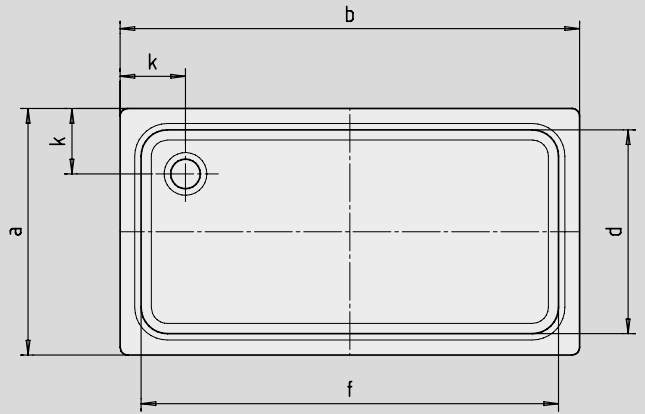

DUSCHPLAN XXL

- de royale afmetingen maken douchen met zijn tweeën mogelijk
- een klassieker onder de douchebakken
- mofne, heldere vormgeving met een diepte van slechts 65 mm
- gemaakt van KALDEWEI geëmailleerd staal
- Afvoerdekseel vlaksluitend in het douchevlak geïntegreerd (alleen in combinatie met de afvoergarnituren KA 90)

Voorbeeldafbeelding

| | Totale opbouwhoogtes | Constructiehoogte |
|------------------|----------------------|-------------------|
| KA 90 | 145 | 81 |
| KA 90 extra vlak | 134 | 70 |
| KA 90 ultra vlak | 125 | 61 |
| KA 90 verticaal | 49 | 81 |

Zie pagina 269.

Tekening toont model 427-2

Antislip

Volledige antislip

| Model nr. | | 423 | 425 | 427 | 424 | 426 |
|--|----------------|------------|------------|------------|------------|---------------|
| Uitwendige lengte | a | 700 | 750 | 1000 | 700 | 750 mm |
| Uitwendige breedte | b | 1400 | 1400 | 1400 | 1700 | 1700 mm |
| Diepte | c | 65 | 65 | 65 | 65 | 65 mm |
| Inwendige lengte | d | 570 | 620 | 870 | 570 | 670 mm |
| Inwendige breedte | f | 1270 | 1270 | 1270 | 1570 | 1570 mm |
| Dikte van de rand | i | 32 | 32 | 32 | 32 | 32 mm |
| Afstand van rand tot midden afvoer | k | 200 | 200 | 200 | 200 | 200 mm |
| Diameter afvoergat | m | 90 | 90 | 90 | 90 | 90 mm |
| Randbreedte | s | 65 | 65 | 65 | 65 | 65 mm |
| Hoogte met drager | y ₁ | 160 | 160 | 160 | 160 | 160 mm |
| Gewicht van de geëmailleerde douchebak in kg | | 27 | 29 | 38 | 33 | 35 |
| Antislip | | 856 x 300 | 856 x 300 | 856 x 549 | 856 x 300 | 856 x 300 mm |
| Volledige antislip | | 1195 x 493 | 1195 x 555 | 1195 x 804 | 1501 x 493 | 1501 x 555 mm |