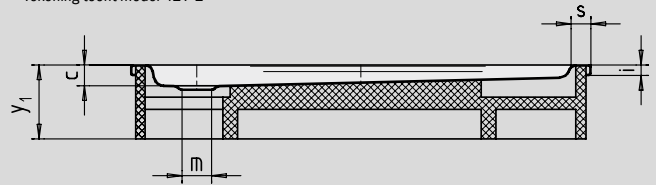

DUSCHPLAN XXL

- de royale afmetingen maken douchen met zijn tweeën mogelijk
- een klassieker onder de douchebakken
- mofne, heldere vormgeving met een diepte van slechts 65 mm
- gemaakt van KALDEWEI geëmailleerd staal
- Afvoerdekseel vlaksluitend in het douchevlak geïntegreerd (alleen in combinatie met de afvoergarnituren KA 90)

Voorbeeldafbeelding

| | Totale opbouwhoogtes | Constructiehoogte |
|------------------|----------------------|-------------------|
| KA 90 | 145 | 81 |
| KA 90 extra vlak | 134 | 70 |
| KA 90 ultra vlak | 125 | 61 |
| KA 90 verticaal | 49 | 81 |

Zie pagina 269.

Tekening toont model 427-2

Antislip

Volledige antislip

| Model nr. | | 423 | 425 | 427 | 424 | 426 |
|--|----------------|------------|------------|------------|------------|---------------|
| Uitwendige lengte | a | 700 | 750 | 1000 | 700 | 750 mm |
| Uitwendige breedte | b | 1400 | 1400 | 1400 | 1700 | 1700 mm |
| Diepte | c | 65 | 65 | 65 | 65 | 65 mm |
| Inwendige lengte | d | 570 | 620 | 870 | 570 | 670 mm |
| Inwendige breedte | f | 1270 | 1270 | 1270 | 1570 | 1570 mm |
| Dikte van de rand | i | 32 | 32 | 32 | 32 | 32 mm |
| Afstand van rand tot midden afvoer | k | 200 | 200 | 200 | 200 | 200 mm |
| Diameter afvoergat | m | 90 | 90 | 90 | 90 | 90 mm |
| Randbreedte | s | 65 | 65 | 65 | 65 | 65 mm |
| Hoogte met drager | y ₁ | 160 | 160 | 160 | 160 | 160 mm |
| Gewicht van de geëmailleerde douchebak in kg | | 27 | 29 | 38 | 33 | 35 |
| Antislip | | 856 x 300 | 856 x 300 | 856 x 549 | 856 x 300 | 856 x 300 mm |
| Volledige antislip | | 1195 x 493 | 1195 x 555 | 1195 x 804 | 1501 x 493 | 1501 x 555 mm |

Alle DUSCHPLAN XXL-modellen zijn met **antislip, volledige antislip en SECURE PLUS** leverbaar.