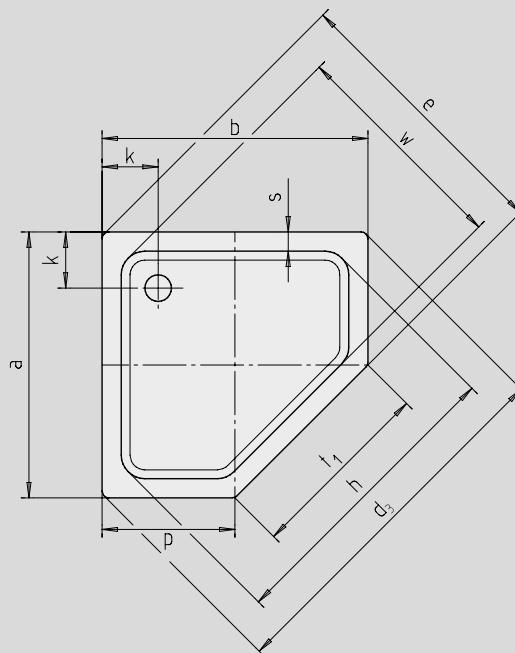

# CORNEZZA

- opvallende vijfhoekige douchebak
- ruimtebesparende vorm
- royaal standvlak met veel bewegingsruimte bij het douchen
- elegante hoekoplossing
- gemaakt van KALDEWEI geëmailleerd staal
- Afvoerdekseel vlaksluitend in het douchevlak geïntegreerd (alleen in combinatie met de afvoergarnituren KA 90)

Voorbeeldafbeelding

Model	Totale opbouwhoogtes				Constructiehoogtes			
	670	672	671	673	670	672	671	673
KA 90	105	105	145	145	81	81	81	81
KA 90 extra vlak	94	94	134	134	70	70	70	70
KA 90 ultra vlak	85	85	125	125	61	61	61	61
KA 90 verticaal	49	49	49	49	81	81	81	81

Zie pagina 269.

Tekening toont 671 met drager

Tekening toont 670 met drager

Antislip

Model nr.	670	672	671	673	
Uitwendige lengte	a	900	1000	900	1000 mm
Uitwendige breedte	b	900	1000	900	1000 mm
Diepte	c	25	25	65	65 mm
Hoekmaat - Uitwendige lengte	d <sub>3</sub>	1254	1395	1254	1395 mm
Hoekmaat - Uitwendige breedte	e	945	1051	945	1051 mm
Hoekmaat - Binnenste lengte	h	1023	1164	1023	1164 mm
Dikte van de rand	i	32	32	32	32 mm
Afstand van rand tot midden afvoer	k	190	190	190	190 mm
Diameter afvoergat	m	90	90	90	90 mm
Lengte van de diagonaal	p	450	500	450	500 mm
Randbreedte	s	65	65	65	65 mm
Breite des Einstiegsbereichs	t <sub>1</sub>	636	707	636	707 mm
Hoekmaat - Binnenste breedte	w	765	871	765	871 mm
Hoogte met drager	y <sub>1</sub>	120	120	160	160 mm
Gewicht van de geëmailleerde douchebak in kg		19	23	20	24
Antislip		Ø 435	Ø 588	Ø 435	Ø 588 mm