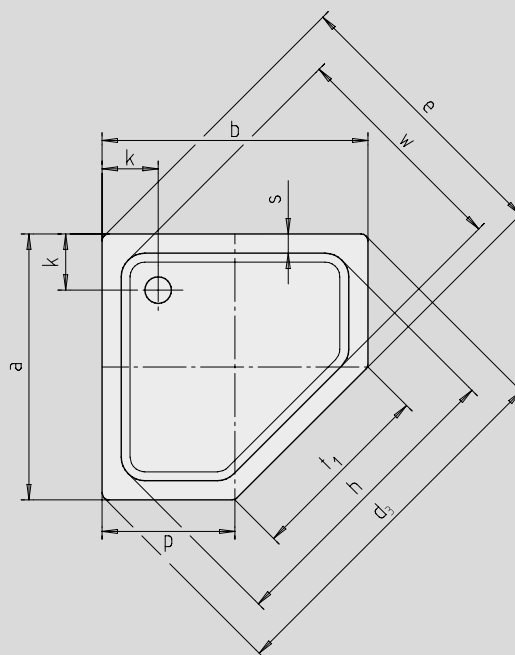

CORNEZZA

- opvallende vijfhoekige douchebak
- ruimtebesparende vorm
- royaal standvlak met veel bewegingsruimte bij het douchen
- elegante hoekoplossing
- gemaakt van KALDEWEI geëmailleerd staal
- Afvoerdekseel vlaksluitend in het douchevlak geïntegreerd (alleen in combinatie met de afvoergarnituren KA 90)

Voorbeeldafbeelding

Model	Totale opbouwhoogtes				Constructiehoogtes			
	670	672	671	673	670	672	671	673
KA 90	105	105	145	145	81	81	81	81
KA 90 extra vlak	94	94	134	134	70	70	70	70
KA 90 ultra vlak	85	85	125	125	61	61	61	61
KA 90 verticaal	49	49	49	49	81	81	81	81

Zie pagina 269.

Tekening toont 671 met drager

Tekening toont 670 met drager

Antislip

Model nr.	670	672	671	673	
Uitwendige lengte	a	900	1000	900	1000 mm
Uitwendige breedte	b	900	1000	900	1000 mm
Diepte	c	25	25	65	65 mm
Hoekmaat - Uitwendige lengte	d ₃	1254	1395	1254	1395 mm
Hoekmaat - Uitwendige breedte	e	945	1051	945	1051 mm
Hoekmaat - Binnenste lengte	h	1023	1164	1023	1164 mm
Dikte van de rand	i	32	32	32	32 mm
Afstand van rand tot midden afvoer	k	190	190	190	190 mm
Diameter afvoergat	m	90	90	90	90 mm
Lengte van de diagonaal	p	450	500	450	500 mm
Randbreedte	s	65	65	65	65 mm
Breite des Einstiegsbereichs	t ₁	636	707	636	707 mm
Hoekmaat - Binnenste breedte	w	765	871	765	871 mm
Hoogte met drager	y ₁	120	120	160	160 mm
Gewicht van de geëmailleerde douchebak in kg		19	23	20	24
Antislip		Ø 435	Ø 588	Ø 435	Ø 588 mm