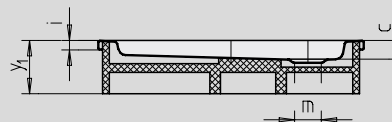

# CORNEZZA

- opvallende vijfhoekige douchebak
- ruimtebesparende vorm
- royaal standvlak met veel bewegingsruimte bij het douchen
- elegante hoekoplossing
- gemaakt van KALDEWEI geëmailleerd staal
- Afvoerdekseel vlaksluitend in het douchevlak geïntegreerd (alleen in combinatie met de afvoergarnituren KA 90)

Voorbeeldafbeelding

Model	Totale opbouwhoogtes				Constructiehoogtes			
	670	672	671	673	670	672	671	673
KA 90	105	105	145	145	81	81	81	81
KA 90 extra vlak	94	94	134	134	70	70	70	70
KA 90 ultra vlak	85	85	125	125	61	61	61	61
KA 90 verticaal	49	49	49	49	81	81	81	81

Zie pagina 269.

Tekening toont 671 met drager

Tekening toont 670 met drager

Antislip

Model nr.	670	672	671	673	
Uitwendige lengte	a	900	1000	900	1000 mm
Uitwendige breedte	b	900	1000	900	1000 mm
Diepte	c	25	25	65	65 mm
Hoekmaat - Uitwendige lengte	d <sub>3</sub>	1254	1395	1254	1395 mm
Hoekmaat - Uitwendige breedte	e	945	1051	945	1051 mm
Hoekmaat - Binnenste lengte	h	1023	1164	1023	1164 mm
Dikte van de rand	i	32	32	32	32 mm
Afstand van rand tot midden afvoer	k	190	190	190	190 mm
Diameter afvoergat	m	90	90	90	90 mm
Lengte van de diagonaal	p	450	500	450	500 mm
Randbreedte	s	65	65	65	65 mm
Breite des Einstiegsbereichs	t <sub>1</sub>	636	707	636	707 mm
Hoekmaat - Binnenste breedte	w	765	871	765	871 mm
Hoogte met drager	y <sub>1</sub>	120	120	160	160 mm
Gewicht van de geëmailleerde douchebak in kg		19	23	20	24
Antislip		Ø 435	Ø 588	Ø 435	Ø 588 mm