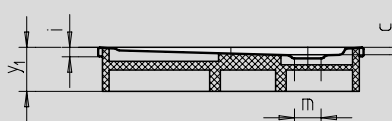

# CORNEZZA

- opvallende vijfhoekige douchebak
- ruimtebesparende vorm
- royaal standvlak met veel bewegingsruimte bij het douchen
- elegante hoekoplossing
- gemaakt van KALDEWEI geëmailleerd staal
- Afvoerdekseel vlaksluitend in het douchevlak geïntegreerd (alleen in combinatie met de afvoergarnituren KA 90)

Voorbeeldafbeelding

Model	Totale opbouwhoogtes				Constructiehoogtes			
	670	672	671	673	670	672	671	673
KA 90	105	105	145	145	81	81	81	81
KA 90 extra vlak	94	94	134	134	70	70	70	70
KA 90 ultra vlak	85	85	125	125	61	61	61	61
KA 90 verticaal	49	49	49	49	81	81	81	81

Zie pagina 269.

Tekening toont 671 met drager

Tekening toont 670 met drager

Antislip

Model nr.	670	672	671	673	
Uitwendige lengte	a	900	1000	900	1000 mm
Uitwendige breedte	b	900	1000	900	1000 mm
Diepte	c	25	25	65	65 mm
Hoekmaat - Uitwendige lengte	d <sub>3</sub>	1254	1395	1254	1395 mm
Hoekmaat - Uitwendige breedte	e	945	1051	945	1051 mm
Hoekmaat - Binnenste lengte	h	1023	1164	1023	1164 mm
Dikte van de rand	i	32	32	32	32 mm
Afstand van rand tot midden afvoer	k	190	190	190	190 mm
Diameter afvoergat	m	90	90	90	90 mm
Lengte van de diagonaal	p	450	500	450	500 mm
Randbreedte	s	65	65	65	65 mm
Breite des Einstiegsbereichs	t <sub>1</sub>	636	707	636	707 mm
Hoekmaat - Binnenste breedte	w	765	871	765	871 mm
Hoogte met drager	y <sub>1</sub>	120	120	160	160 mm
Gewicht van de geëmailleerde douchebak in kg		19	23	20	24
Antislip		Ø 435	Ø 588	Ø 435	Ø 588 mm