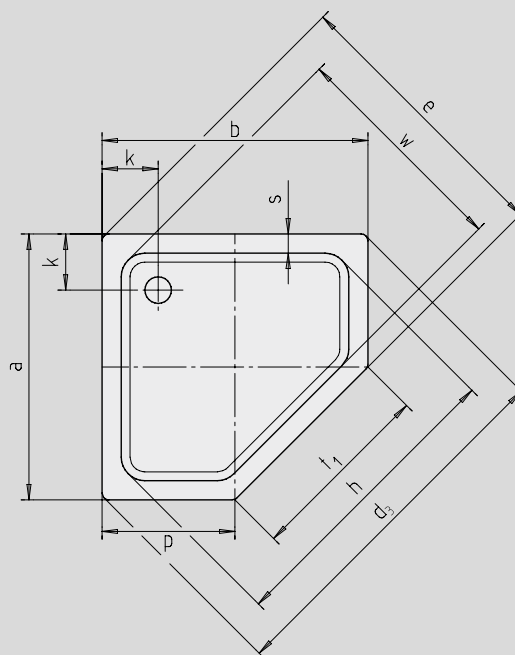

# CORNEZZA

- opvallende vijfhoekige douchebak
- ruimtebesparende vorm
- royaal standvlak met veel bewegingsruimte bij het douchen
- elegante hoekoplossing
- gemaakt van KALDEWEI geëmailleerd staal
- Afvoerdekseel vlaksluitend in het douchevlak geïntegreerd (alleen in combinatie met de afvoergarnituren KA 90)

Voorbeeldafbeelding

Model	Totale opbouwhoogtes				Constructiehoogtes			
	670	672	671	673	670	672	671	673
KA 90	105	105	145	145	81	81	81	81
KA 90 extra vlak	94	94	134	134	70	70	70	70
KA 90 ultra vlak	85	85	125	125	61	61	61	61
KA 90 verticaal	49	49	49	49	81	81	81	81

Zie pagina 269.

Tekening toont 671 met drager

Tekening toont 670 met drager

Antislip

Model nr.	670	672	671	673	
Uitwendige lengte	a	900	1000	900	1000 mm
Uitwendige breedte	b	900	1000	900	1000 mm
Diepte	c	25	25	65	65 mm
Hoekmaat - Uitwendige lengte	d <sub>3</sub>	1254	1395	1254	1395 mm
Hoekmaat - Uitwendige breedte	e	945	1051	945	1051 mm
Hoekmaat - Binnenste lengte	h	1023	1164	1023	1164 mm
Dikte van de rand	i	32	32	32	32 mm
Afstand van rand tot midden afvoer	k	190	190	190	190 mm
Diameter afvoergat	m	90	90	90	90 mm
Lengte van de diagonaal	p	450	500	450	500 mm
Randbreedte	s	65	65	65	65 mm
Breite des Einstiegsbereichs	t <sub>1</sub>	636	707	636	707 mm
Hoekmaat - Binnenste breedte	w	765	871	765	871 mm
Hoogte met drager	y <sub>1</sub>	120	120	160	160 mm
Gewicht van de geëmailleerde douchebak in kg		19	23	20	24
Antislip		Ø 435	Ø 588	Ø 435	Ø 588 mm