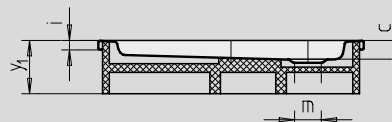

CORNEZZA

- opvallende vijfhoekige douchebak
- ruimtebesparende vorm
- royaal standvlak met veel bewegingsruimte bij het douchen
- elegante hoekoplossing
- gemaakt van KALDEWEI geëmailleerd staal
- Afvoerdekseel vlaksluitend in het douchevlak geïntegreerd (alleen in combinatie met de afvoergarnituren KA 90)

Voorbeeldafbeelding

Model	Totale opbouwhoogtes				Constructiehoogtes			
	670	672	671	673	670	672	671	673
KA 90	105	105	145	145	81	81	81	81
KA 90 extra vlak	94	94	134	134	70	70	70	70
KA 90 ultra vlak	85	85	125	125	61	61	61	61
KA 90 verticaal	49	49	49	49	81	81	81	81

Zie pagina 269.

Tekening toont 671 met drager

Tekening toont 670 met drager

Antislip

Model nr.	670	672	671	673	
Uitwendige lengte	a	900	1000	900	1000 mm
Uitwendige breedte	b	900	1000	900	1000 mm
Diepte	c	25	25	65	65 mm
Hoekmaat - Uitwendige lengte	d ₃	1254	1395	1254	1395 mm
Hoekmaat - Uitwendige breedte	e	945	1051	945	1051 mm
Hoekmaat - Binnenste lengte	h	1023	1164	1023	1164 mm
Dikte van de rand	i	32	32	32	32 mm
Afstand van rand tot midden afvoer	k	190	190	190	190 mm
Diameter afvoergat	m	90	90	90	90 mm
Lengte van de diagonaal	p	450	500	450	500 mm
Randbreedte	s	65	65	65	65 mm
Breite des Einstiegsbereichs	t ₁	636	707	636	707 mm
Hoekmaat - Binnenste breedte	w	765	871	765	871 mm
Hoogte met drager	y ₁	120	120	160	160 mm
Gewicht van de geëmailleerde douchebak in kg		19	23	20	24
Antislip		Ø 435	Ø 588	Ø 435	Ø 588 mm