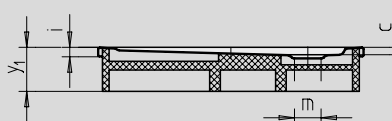

Voorbeeldafbeelding

Model	Totale opbouwhoogtes				Constructiehoogtes			
	670	672	671	673	670	672	671	673
KA 90	105	105	145	145	81	81	81	81
KA 90 extra vlak	94	94	134	134	70	70	70	70
KA 90 ultra vlak	85	85	125	125	61	61	61	61
KA 90 verticaal	49	49	49	49	81	81	81	81

Zie pagina 269.

Tekening toont 671 met drager

Tekening toont 670 met drager

Antislip

Model nr.	670	672	671	673	
Uitwendige lengte	a	900	1000	900	1000 mm
Uitwendige breedte	b	900	1000	900	1000 mm
Diepte	c	25	25	65	65 mm
Hoekmaat - Uitwendige lengte	d ₃	1254	1395	1254	1395 mm
Hoekmaat - Uitwendige breedte	e	945	1051	945	1051 mm
Hoekmaat - Binnenste lengte	h	1023	1164	1023	1164 mm
Dikte van de rand	i	32	32	32	32 mm
Afstand van rand tot midden afvoer	k	190	190	190	190 mm
Diameter afvoergat	m	90	90	90	90 mm
Lengte van de diagonaal	p	450	500	450	500 mm
Randbreedte	s	65	65	65	65 mm
Breite des Einstiegsbereichs	t ₁	636	707	636	707 mm
Hoekmaat - Binnenste breedte	w	765	871	765	871 mm
Hoogte met drager	y ₁	120	120	160	160 mm
Gewicht van de geëmailleerde douchebak in kg		19	23	20	24
Antislip		Ø 435	Ø 588	Ø 435	Ø 588 mm