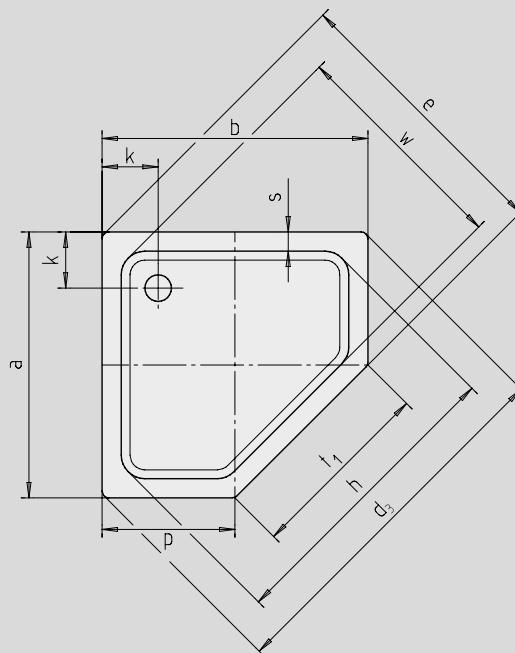

CORNEZZA

- opvallende vijfhoekige douchebak
- ruimtebesparende vorm
- royaal standvlak met veel bewegingsruimte bij het douchen
- elegante hoekoplossing
- gemaakt van KALDEWEI geëmailleerd staal
- Afvoerdekseel vlaksluitend in het douchevlak geïntegreerd (alleen in combinatie met de afvoergarnituren KA 90)

Voorbeeldafbeelding

Model	Totale opbouwhoogtes				Constructiehoogtes			
	670	672	671	673	670	672	671	673
KA 90	105	105	145	145	81	81	81	81
KA 90 extra vlak	94	94	134	134	70	70	70	70
KA 90 ultra vlak	85	85	125	125	61	61	61	61
KA 90 verticaal	49	49	49	49	81	81	81	81

Zie pagina 269.

Tekening toont 671 met drager

Tekening toont 670 met drager

Antislip

Model nr.	670	672	671	673	
Uitwendige lengte	a	900	1000	900	1000 mm
Uitwendige breedte	b	900	1000	900	1000 mm
Diepte	c	25	25	65	65 mm
Hoekmaat - Uitwendige lengte	d ₃	1254	1395	1254	1395 mm
Hoekmaat - Uitwendige breedte	e	945	1051	945	1051 mm
Hoekmaat - Binnenste lengte	h	1023	1164	1023	1164 mm
Dikte van de rand	i	32	32	32	32 mm
Afstand van rand tot midden afvoer	k	190	190	190	190 mm
Diameter afvoergat	m	90	90	90	90 mm
Lengte van de diagonaal	p	450	500	450	500 mm
Randbreedte	s	65	65	65	65 mm
Breite des Einstiegsbereichs	t ₁	636	707	636	707 mm
Hoekmaat - Binnenste breedte	w	765	871	765	871 mm
Hoogte met drager	y ₁	120	120	160	160 mm
Gewicht van de geëmailleerde douchebak in kg		19	23	20	24
Antislip		Ø 435	Ø 588	Ø 435	Ø 588 mm