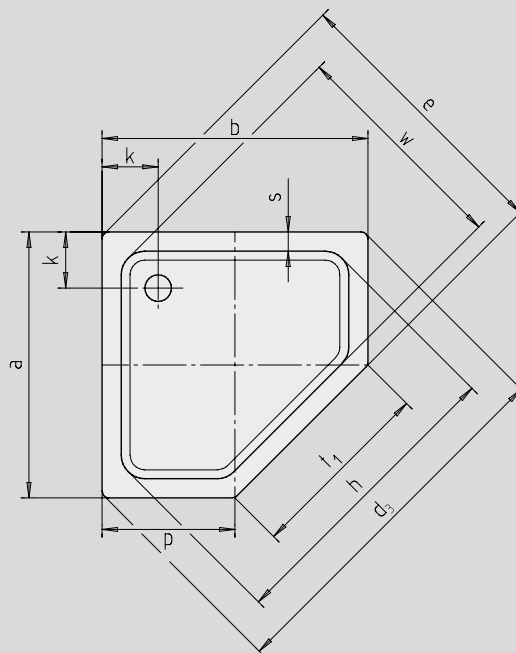

CORNEZZA

- opvallende vijfhoekige douchebak
- ruimtebesparende vorm
- royaal standvlak met veel bewegingsruimte bij het douchen
- elegante hoekoplossing
- gemaakt van KALDEWEI geëmailleerd staal
- Afvoerdekseel vlaksluitend in het douchevlak geïntegreerd (alleen in combinatie met de afvoergarnituren KA 90)

Voorbeeldafbeelding

Model	Totale opbouwhoogtes				Constructiehoogtes			
	670	672	671	673	670	672	671	673
KA 90	105	105	145	145	81	81	81	81
KA 90 extra vlak	94	94	134	134	70	70	70	70
KA 90 ultra vlak	85	85	125	125	61	61	61	61
KA 90 verticaal	49	49	49	49	81	81	81	81

Zie pagina 269.

Tekening toont 671 met drager

Tekening toont 670 met drager

Antislip

Model nr.	670	672	671	673	
Uitwendige lengte	a	900	1000	900	1000 mm
Uitwendige breedte	b	900	1000	900	1000 mm
Diepte	c	25	25	65	65 mm
Hoekmaat - Uitwendige lengte	d ₃	1254	1395	1254	1395 mm
Hoekmaat - Uitwendige breedte	e	945	1051	945	1051 mm
Hoekmaat - Binnenste lengte	h	1023	1164	1023	1164 mm
Dikte van de rand	i	32	32	32	32 mm
Afstand van rand tot midden afvoer	k	190	190	190	190 mm
Diameter afvoergat	m	90	90	90	90 mm
Lengte van de diagonaal	p	450	500	450	500 mm
Randbreedte	s	65	65	65	65 mm
Breite des Einstiegsbereichs	t ₁	636	707	636	707 mm
Hoekmaat - Binnenste breedte	w	765	871	765	871 mm
Hoogte met drager	y ₁	120	120	160	160 mm
Gewicht van de geëmailleerde douchebak in kg		19	23	20	24
Antislip		Ø 435	Ø 588	Ø 435	Ø 588 mm