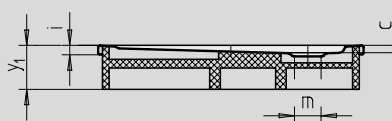

CORNEZZA

- opvallende vijfhoekige douchebak
- ruimtebesparende vorm
- royaal standvlak met veel bewegingsruimte bij het douchen
- elegante hoekoplossing
- gemaakt van KALDEWEI geëmailleerd staal
- Afvoerdekseel vlaksluitend in het douchevlak geïntegreerd (alleen in combinatie met de afvoergarnituren KA 90)

Voorbeeldafbeelding

Model	Totale opbouwhoogtes				Constructiehoogtes			
	670	672	671	673	670	672	671	673
KA 90	105	105	145	145	81	81	81	81
KA 90 extra vlak	94	94	134	134	70	70	70	70
KA 90 ultra vlak	85	85	125	125	61	61	61	61
KA 90 verticaal	49	49	49	49	81	81	81	81

Zie pagina 269.

Tekening toont 671 met drager

Tekening toont 670 met drager

Antislip

Model nr.	670	672	671	673	
Uitwendige lengte	a	900	1000	900	1000 mm
Uitwendige breedte	b	900	1000	900	1000 mm
Diepte	c	25	25	65	65 mm
Hoekmaat - Uitwendige lengte	d ₃	1254	1395	1254	1395 mm
Hoekmaat - Uitwendige breedte	e	945	1051	945	1051 mm
Hoekmaat - Binnenste lengte	h	1023	1164	1023	1164 mm
Dikte van de rand	i	32	32	32	32 mm
Afstand van rand tot midden afvoer	k	190	190	190	190 mm
Diameter afvoergat	m	90	90	90	90 mm
Lengte van de diagonaal	p	450	500	450	500 mm
Randbreedte	s	65	65	65	65 mm
Breite des Einstiegsbereichs	t ₁	636	707	636	707 mm
Hoekmaat - Binnenste breedte	w	765	871	765	871 mm
Hoogte met drager	y ₁	120	120	160	160 mm
Gewicht van de geëmailleerde douchebak in kg		19	23	20	24
Antislip		Ø 435	Ø 588	Ø 435	Ø 588 mm