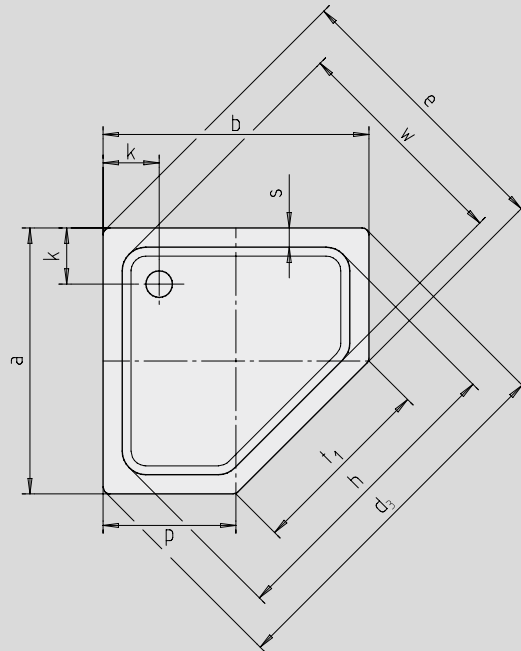

CORNEZZA

- opvallende vijfhoekige douchebak
- ruimtebesparende vorm
- royaal standvlak met veel bewegingsruimte bij het douchen
- elegante hoekoplossing
- gemaakt van KALDEWEI geëmailleerd staal
- Afvoerdekseel vlaksluitend in het douchevlak geïntegreerd (alleen in combinatie met de afvoergarnituren KA 90)

Voorbeeldafbeelding

Model	Totale opbouwhoogtes				Constructiehoogtes			
	670	672	671	673	670	672	671	673
KA 90	105	105	145	145	81	81	81	81
KA 90 extra vlak	94	94	134	134	70	70	70	70
KA 90 ultra vlak	85	85	125	125	61	61	61	61
KA 90 verticaal	49	49	49	49	81	81	81	81

Zie pagina 269.

Tekening toont 671 met drager

Tekening toont 670 met drager

Antislip

Model nr.	670	672	671	673	
Uitwendige lengte	a	900	1000	900	1000 mm
Uitwendige breedte	b	900	1000	900	1000 mm
Diepte	c	25	25	65	65 mm
Hoekmaat - Uitwendige lengte	d ₃	1254	1395	1254	1395 mm
Hoekmaat - Uitwendige breedte	e	945	1051	945	1051 mm
Hoekmaat - Binnenste lengte	h	1023	1164	1023	1164 mm
Dikte van de rand	i	32	32	32	32 mm
Afstand van rand tot midden afvoer	k	190	190	190	190 mm
Diameter afvoergat	m	90	90	90	90 mm
Lengte van de diagonaal	p	450	500	450	500 mm
Randbreedte	s	65	65	65	65 mm
Breite des Einstiegsbereichs	t ₁	636	707	636	707 mm
Hoekmaat - Binnenste breedte	w	765	871	765	871 mm
Hoogte met drager	y ₁	120	120	160	160 mm
Gewicht van de geëmailleerde douchebak in kg		19	23	20	24
Antislip		Ø 435	Ø 588	Ø 435	Ø 588 mm