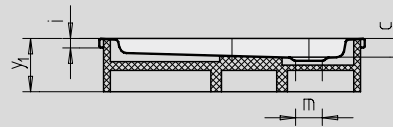

CORNEZZA

- opvallende vijfhoekige douchebak
- ruimtebesparende vorm
- royaal standvlak met veel bewegingsruimte bij het douchen
- elegante hoekoplossing
- gemaakt van KALDEWEI geëmailleerd staal
- Afvoerdekseel vlaksluitend in het douchevlak geïntegreerd (alleen in combinatie met de afvoergarnituren KA 90)

Voorbeeldafbeelding

Model	Totale opbouwhoogtes				Constructiehoogtes			
	670	672	671	673	670	672	671	673
KA 90	105	105	145	145	81	81	81	81
KA 90 extra vlak	94	94	134	134	70	70	70	70
KA 90 ultra vlak	85	85	125	125	61	61	61	61
KA 90 verticaal	49	49	49	49	81	81	81	81

Zie pagina 269.

Tekening toont 671 met drager

Tekening toont 670 met drager

Antislip

Model nr.	670	672	671	673	
Uitwendige lengte	a	900	1000	900	1000 mm
Uitwendige breedte	b	900	1000	900	1000 mm
Diepte	c	25	25	65	65 mm
Hoekmaat - Uitwendige lengte	d ₃	1254	1395	1254	1395 mm
Hoekmaat - Uitwendige breedte	e	945	1051	945	1051 mm
Hoekmaat - Binnenste lengte	h	1023	1164	1023	1164 mm
Dikte van de rand	i	32	32	32	32 mm
Afstand van rand tot midden afvoer	k	190	190	190	190 mm
Diameter afvoergat	m	90	90	90	90 mm
Lengte van de diagonaal	p	450	500	450	500 mm
Randbreedte	s	65	65	65	65 mm
Breite des Einstiegsbereichs	t ₁	636	707	636	707 mm
Hoekmaat - Binnenste breedte	w	765	871	765	871 mm
Hoogte met drager	y ₁	120	120	160	160 mm
Gewicht van de geëmailleerde douchebak in kg		19	23	20	24
Antislip		Ø 435	Ø 588	Ø 435	Ø 588 mm