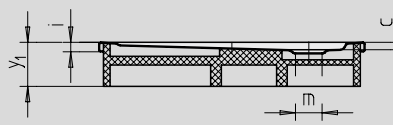

CORNEZZA

- opvallende vijfhoekige douchebak
- ruimtebesparende vorm
- royaal standvlak met veel bewegingsruimte bij het douchen
- elegante hoekoplossing
- gemaakt van KALDEWEI geëmailleerd staal
- Afvoerdekseel vlaksluitend in het douchevlak geïntegreerd (alleen in combinatie met de afvoergarnituren KA 90)

Voorbeeldafbeelding

Model	Totale opbouwhoogtes				Constructiehoogtes			
	670	672	671	673	670	672	671	673
KA 90	105	105	145	145	81	81	81	81
KA 90 extra vlak	94	94	134	134	70	70	70	70
KA 90 ultra vlak	85	85	125	125	61	61	61	61
KA 90 verticaal	49	49	49	49	81	81	81	81

Zie pagina 269.

Tekening toont 671 met drager

Tekening toont 670 met drager

Antislip

Model nr.	670	672	671	673	
Uitwendige lengte	a	900	1000	900	1000 mm
Uitwendige breedte	b	900	1000	900	1000 mm
Diepte	c	25	25	65	65 mm
Hoekmaat - Uitwendige lengte	d ₃	1254	1395	1254	1395 mm
Hoekmaat - Uitwendige breedte	e	945	1051	945	1051 mm
Hoekmaat - Binnenste lengte	h	1023	1164	1023	1164 mm
Dikte van de rand	i	32	32	32	32 mm
Afstand van rand tot midden afvoer	k	190	190	190	190 mm
Diameter afvoergat	m	90	90	90	90 mm
Lengte van de diagonaal	p	450	500	450	500 mm
Randbreedte	s	65	65	65	65 mm
Breite des Einstiegsbereichs	t ₁	636	707	636	707 mm
Hoekmaat - Binnenste breedte	w	765	871	765	871 mm
Hoogte met drager	y ₁	120	120	160	160 mm
Gewicht van de geëmailleerde douchebak in kg		19	23	20	24
Antislip		Ø 435	Ø 588	Ø 435	Ø 588 mm