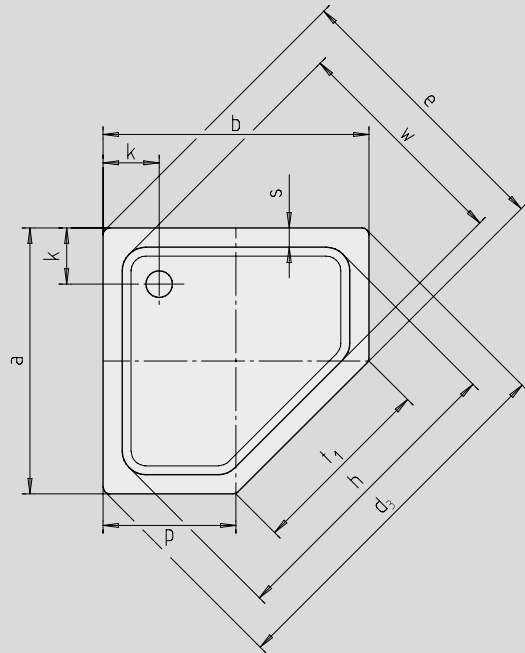

CORNEZZA

- opvallende vijfhoekige douchebak
- ruimtebesparende vorm
- royaal standvlak met veel bewegingsruimte bij het douchen
- elegante hoekoplossing
- gemaakt van KALDEWEI geëmailleerd staal
- Afvoerdekseel vlaksluitend in het douchevlak geïntegreerd (alleen in combinatie met de afvoergarnituren KA 90)

Voorbeeldafbeelding

Model	Totale opbouwhoogtes				Constructiehoogtes			
	670	672	671	673	670	672	671	673
KA 90	105	105	145	145	81	81	81	81
KA 90 extra vlak	94	94	134	134	70	70	70	70
KA 90 ultra vlak	85	85	125	125	61	61	61	61
KA 90 verticaal	49	49	49	49	81	81	81	81

Zie pagina 269.

Tekening toont 671 met drager

Tekening toont 670 met drager

Antislip

Model nr.	670	672	671	673	
Uitwendige lengte	a	900	1000	900	1000 mm
Uitwendige breedte	b	900	1000	900	1000 mm
Diepte	c	25	25	65	65 mm
Hoekmaat - Uitwendige lengte	d ₃	1254	1395	1254	1395 mm
Hoekmaat - Uitwendige breedte	e	945	1051	945	1051 mm
Hoekmaat - Binnenste lengte	h	1023	1164	1023	1164 mm
Dikte van de rand	i	32	32	32	32 mm
Afstand van rand tot midden afvoer	k	190	190	190	190 mm
Diameter afvoergat	m	90	90	90	90 mm
Lengte van de diagonaal	p	450	500	450	500 mm
Randbreedte	s	65	65	65	65 mm
Breite des Einstiegsbereichs	t ₁	636	707	636	707 mm
Hoekmaat - Binnenste breedte	w	765	871	765	871 mm
Hoogte met drager	y ₁	120	120	160	160 mm
Gewicht van de geëmailleerde douchebak in kg		19	23	20	24
Antislip		Ø 435	Ø 588	Ø 435	Ø 588 mm