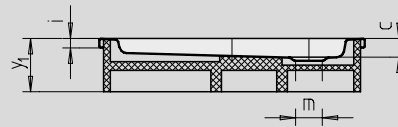

CORNEZZA

- opvallende vijfhoekige douchebak
- ruimtebesparende vorm
- royaal standvlak met veel bewegingsruimte bij het douchen
- elegante hoekoplossing
- gemaakt van KALDEWEI geëmailleerd staal
- Afvoerdekseel vlaksluitend in het douchevlak geïntegreerd (alleen in combinatie met de afvoergarnituren KA 90)

Voorbeeldafbeelding

Model	Totale opbouwhoogtes				Constructiehoogtes			
	670	672	671	673	670	672	671	673
KA 90	105	105	145	145	81	81	81	81
KA 90 extra vlak	94	94	134	134	70	70	70	70
KA 90 ultra vlak	85	85	125	125	61	61	61	61
KA 90 verticaal	49	49	49	49	81	81	81	81

Zie pagina 269.

Tekening toont 671 met drager

Tekening toont 670 met drager

Antislip

Model nr.	670	672	671	673	
Uitwendige lengte	a	900	1000	900	1000 mm
Uitwendige breedte	b	900	1000	900	1000 mm
Diepte	c	25	25	65	65 mm
Hoekmaat - Uitwendige lengte	d ₃	1254	1395	1254	1395 mm
Hoekmaat - Uitwendige breedte	e	945	1051	945	1051 mm
Hoekmaat - Binnenste lengte	h	1023	1164	1023	1164 mm
Dikte van de rand	i	32	32	32	32 mm
Afstand van rand tot midden afvoer	k	190	190	190	190 mm
Diameter afvoergat	m	90	90	90	90 mm
Lengte van de diagonaal	p	450	500	450	500 mm
Randbreedte	s	65	65	65	65 mm
Breite des Einstiegsbereichs	t ₁	636	707	636	707 mm
Hoekmaat - Binnenste breedte	w	765	871	765	871 mm
Hoogte met drager	y ₁	120	120	160	160 mm
Gewicht van de geëmailleerde douchebak in kg		19	23	20	24
Antislip		Ø 435	Ø 588	Ø 435	Ø 588 mm