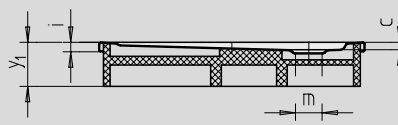

CORNEZZA

- opvallende vijfhoekige douchebak
- ruimtebesparende vorm
- royaal standvlak met veel bewegingsruimte bij het douchen
- elegante hoekoplossing
- gemaakt van KALDEWEI geëmailleerd staal
- Afvoerdekseel vlaksluitend in het douchevlak geïntegreerd (alleen in combinatie met de afvoergarnituren KA 90)

Voorbeeldafbeelding

Model	Totale opbouwhoogtes				Constructiehoogtes			
	670	672	671	673	670	672	671	673
KA 90	105	105	145	145	81	81	81	81
KA 90 extra vlak	94	94	134	134	70	70	70	70
KA 90 ultra vlak	85	85	125	125	61	61	61	61
KA 90 verticaal	49	49	49	49	81	81	81	81

Zie pagina 269.

Tekening toont 671 met drager

Tekening toont 670 met drager

Antislip

Model nr.	670	672	671	673	
Uitwendige lengte	a	900	1000	900	1000 mm
Uitwendige breedte	b	900	1000	900	1000 mm
Diepte	c	25	25	65	65 mm
Hoekmaat - Uitwendige lengte	d ₃	1254	1395	1254	1395 mm
Hoekmaat - Uitwendige breedte	e	945	1051	945	1051 mm
Hoekmaat - Binnenste lengte	h	1023	1164	1023	1164 mm
Dikte van de rand	i	32	32	32	32 mm
Afstand van rand tot midden afvoer	k	190	190	190	190 mm
Diameter afvoergat	m	90	90	90	90 mm
Lengte van de diagonaal	p	450	500	450	500 mm
Randbreedte	s	65	65	65	65 mm
Breite des Einstiegsbereichs	t ₁	636	707	636	707 mm
Hoekmaat - Binnenste breedte	w	765	871	765	871 mm
Hoogte met drager	y ₁	120	120	160	160 mm
Gewicht van de geëmailleerde douchebak in kg		19	23	20	24
Antislip		Ø 435	Ø 588	Ø 435	Ø 588 mm