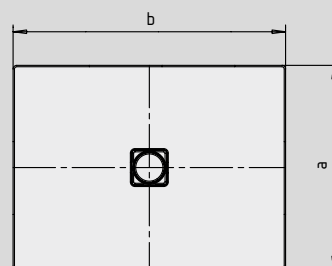

CONOFLAT

- strakke vormgeving, minimalistisch design
- optimaal stacomfort door vlak, geëmailleerd, in het doucheoppervlak verzonken afvoerdekseel
- volledig gelijkvloers inbouwbaar; de totale opbouwhoogte (g) bedraagt met horizontale afvoergarnituur 107 mm; ter vergelijking: anders dan bij systemen die in combinatie met volledig betegelde douchezones worden toegepast, bedraagt de constructiehoogte bij de CONOFLAT 83 mm
- gemaakt van KALDEWEI geëmailleerd staal
- de ideale aanvulling op het CONODUO bad
- ontworpen door Sottsass Associati
- afvoercapaciteit KA 120: 0,85 l/s
- afvoercapaciteit KA 120 verticaal: 1,4 l/s

Voorbeeldafbeelding

	Totale opbouwhoogtes	Constructiehoogte
KA 120	107	83
KA 120 verticaal	49	83

Zie pagina 269.

Mod. 1200 x 1200

voor KA 120 verticaal

Mod. 1000 x 1200 met drager

voor KA 120 verticaal

Antislip

Volledige antislip

SECURE⁺

Model nr.		862	863	864	865	866	867
Uitwendige lengte	a	750	900	1000	800	900	1000 mm
Uitwendige breedte	b	1700	1700	1700	1800	1800	1800 mm
Hoogte met sifon	g	107	107	107	107	107	107 mm
Dikte van de rand	i	32	32	32	32	32	32 mm
Diameter afvoergat	m	120	120	120	120	120	120 mm
Aansluithoogte sifon	l	76	76	76	76	76	76 mm
Hoogte met drager	y ₁	110	110	110	110	110	110 mm
Gewicht van het geëmailleerde douchevlak in kg		33	40	43	37	41	46
Antislip		492 x 492	492 x 492	588 x 588	492 x 492	492 x 492	588 x 588 mm
Volledige antislip		692 x 1652	836 x 1652	932 x 1652	740 x 1748	836 x 1748	932 x 1748 mm
SECURE PLUS		volvlaks	volvlaks	volvlaks	volvlaks	volvlaks	volvlaks