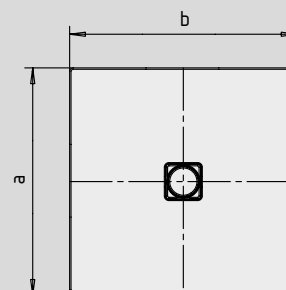

CONOFLAT

- strakke vormgeving, minimalistisch design
- optimaal stacomfort door vlak, geëmailleerd, in het doucheoppervlak verzonken afvoerdekseel
- volledig gelijkvloers inbouwbaar; de totale opbouwhoogte (g) bedraagt met horizontale afvoergarnituur 107 mm; ter vergelijking: anders dan bij systemen die in combinatie met volledig betegelde douchezones worden toegepast, bedraagt de constructiehoogte bij de CONOFLAT 83 mm
- gemaakt van KALDEWEI geëmailleerd staal
- de ideale aanvulling op het CONODUO bad
- ontworpen door Sottsass Associati
- afvoercapaciteit KA 120: 0,85 l/s
- afvoercapaciteit KA 120 verticaal: 1,4 l/s

Voorbeeldafbeelding

	Totale opbouwhoogtes	Constructiehoogte
KA 120	107	83
KA 120 verticaal	49	83

Zie pagina 269.

Mod. 1200 x 1200

voor KA 120 verticaal

Mod. 1000 x 1200 met drager

voor KA 120 verticaal

Antislip

Volledige antislip

SECURE⁺

Model nr.		862	863	864	865	866	867
Uitwendige lengte	a	750	900	1000	800	900	1000 mm
Uitwendige breedte	b	1700	1700	1700	1800	1800	1800 mm
Hoogte met sifon	g	107	107	107	107	107	107 mm
Dikte van de rand	i	32	32	32	32	32	32 mm
Diameter afvoergat	m	120	120	120	120	120	120 mm
Aansluithoogte sifon	l	76	76	76	76	76	76 mm
Hoogte met drager	y ₁	110	110	110	110	110	110 mm
Gewicht van het geëmailleerde douchevlak in kg		33	40	43	37	41	46
Antislip		492 x 492	492 x 492	588 x 588	492 x 492	492 x 492	588 x 588 mm
Volledige antislip		692 x 1652	836 x 1652	932 x 1652	740 x 1748	836 x 1748	932 x 1748 mm
SECURE PLUS		volvlaks	volvlaks	volvlaks	volvlaks	volvlaks	volvlaks