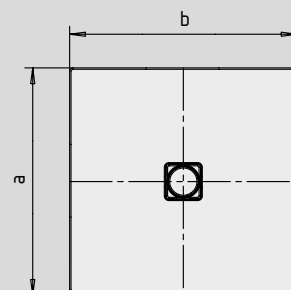

CONOFLAT

- strakke vormgeving, minimalistisch design
- optimaal stacomfort door vlak, geëmailleerd, in het doucheoppervlak verzonken afvoerdekseel
- volledig gelijkvloers inbouwbaar; de totale opbouwhoogte (g) bedraagt met horizontale afvoergarnituur 107 mm; ter vergelijking: anders dan bij systemen die in combinatie met volledig betegelde douchezones worden toegepast, bedraagt de constructiehoogte bij de CONOFLAT 83 mm
- gemaakt van KALDEWEI geëmailleerd staal
- de ideale aanvulling op het CONODUO bad
- ontworpen door Sottsass Associati
- afvoercapaciteit KA 120: 0,85 l/s
- afvoercapaciteit KA 120 verticaal: 1,4 l/s

Voorbeeldafbeelding

	Totale opbouwhoogtes	Constructiehoogte
KA 120	107	83
KA 120 verticaal	49	83

Zie pagina 269.

Mod. 1200 x 1200

voor KA 120 verticaal

Mod. 1000 x 1200 met drager

voor KA 120 verticaal

Antislip

Volledige antislip

SECURE⁺

Model nr.		862	863	864	865	866	867
Uitwendige lengte	a	750	900	1000	800	900	1000 mm
Uitwendige breedte	b	1700	1700	1700	1800	1800	1800 mm
Hoogte met sifon	g	107	107	107	107	107	107 mm
Dikte van de rand	i	32	32	32	32	32	32 mm
Diameter afvoergat	m	120	120	120	120	120	120 mm
Aansluithoogte sifon	l	76	76	76	76	76	76 mm
Hoogte met drager	y ₁	110	110	110	110	110	110 mm
Gewicht van het geëmailleerde douchevlak in kg		33	40	43	37	41	46
Antislip		492 x 492	492 x 492	588 x 588	492 x 492	492 x 492	588 x 588 mm
Volledige antislip		692 x 1652	836 x 1652	932 x 1652	740 x 1748	836 x 1748	932 x 1748 mm
SECURE PLUS		volvlaks	volvlaks	volvlaks	volvlaks	volvlaks	volvlaks