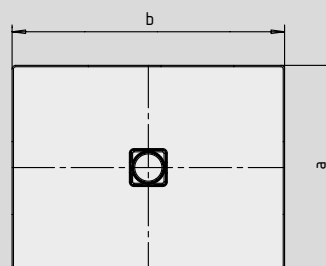

CONOFLAT

- strakke vormgeving, minimalistisch design
- optimaal stacomfort door vlak, geëmailleerd, in het doucheoppervlak verzonken afvoerdekse
- volledig gelijkvloers inbouwbaar; de totale opbouwhoogte (g) bedraagt met horizontale afvoergarnituur 107 mm; ter vergelijking: anders dan bij systemen die in combinatie met volledig betegelde douchezones worden toegepast, bedraagt de constructiehoogte bij de CONOFLAT 83 mm
- gemaakt van KALDEWEI geëmailleerd staal
- de ideale aanvulling op het CONODUO bad
- ontworpen door Sottsass Associati
- afvoercapaciteit KA 120: 0,85 l/s
- afvoercapaciteit KA 120 verticaal: 1,4 l/s

Voorbeeldafbeelding

	Totale opbouwhoogtes	Constructiehoogte
KA 120	107	83
KA 120 verticaal	49	83

Zie pagina 269.

Mod. 1200 x 1200

voor KA 120 verticaal

Mod. 1000 x 1200 met drager

voor KA 120 verticaal

Antislip

Volledige antislip

SECURE⁺

Model nr.		856	857	858	859	860	861
Uitwendige lengte	a	900	1000	750	800	900	1000 mm
Uitwendige breedte	b	1500	1500	1600	1600	1600	1600 mm
Hoogte met sifon	g	107	107	107	107	107	107 mm
Dikte van de rand	i	32	32	32	32	32	32 mm
Diameter afvoergat	m	120	120	120	120	120	120 mm
Aansluithoogte sifon	l	76	76	76	76	76	76 mm
Hoogte met drager	y ₁	110	110	110	110	110	110 mm
Gewicht van het geëmailleerde douchevlak in kg		35	38	30	35	37	41
Antislip		492 x 492	588 x 588	492 x 492	492 x 492	492 x 492	588 x 588 mm
Volledige antislip		836 x 1412	932 x 1412	692 x 1556	740 x 1556	836 x 1556	932 x 1556 mm
SECURE PLUS		volvlaks	volvlaks	volvlaks	volvlaks	volvlaks	volvlaks