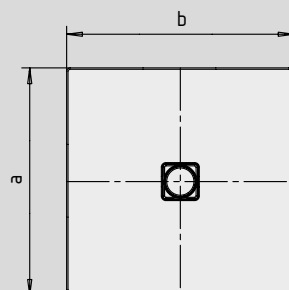

CONOFLAT

- strakke vormgeving, minimalistisch design
- optimaal stacomfort door vlak, geëmailleerd, in het doucheoppervlak verzonken afvoerdekse
- volledig gelijkvloers inbouwbaar; de totale opbouwhoogte (g) bedraagt met horizontale afvoergarnituur 107 mm; ter vergelijking: anders dan bij systemen die in combinatie met volledig betegelde douchezones worden toegepast, bedraagt de constructiehoogte bij de CONOFLAT 83 mm
- gemaakt van KALDEWEI geëmailleerd staal
- de ideale aanvulling op het CONODUO bad
- ontworpen door Sottsass Associati
- afvoercapaciteit KA 120: 0,85 l/s
- afvoercapaciteit KA 120 verticaal: 1,4 l/s

Voorbeeldafbeelding

	Totale opbouwhoogtes	Constructiehoogte
KA 120	107	83
KA 120 verticaal	49	83

Zie pagina 269.

Mod. 1200 x 1200

voor KA 120 verticaal

Mod. 1000 x 1200 met drager

voor KA 120 verticaal

Antislip

Volledige antislip

SECURE⁺

Model nr.		856	857	858	859	860	861
Uitwendige lengte	a	900	1000	750	800	900	1000 mm
Uitwendige breedte	b	1500	1500	1600	1600	1600	1600 mm
Hoogte met sifon	g	107	107	107	107	107	107 mm
Dikte van de rand	i	32	32	32	32	32	32 mm
Diameter afvoergat	m	120	120	120	120	120	120 mm
Aansluithoogte sifon	l	76	76	76	76	76	76 mm
Hoogte met drager	y ₁	110	110	110	110	110	110 mm
Gewicht van het geëmailleerde douchevlak in kg		35	38	30	35	37	41
Antislip		492 x 492	588 x 588	492 x 492	492 x 492	492 x 492	588 x 588 mm
Volledige antislip		836 x 1412	932 x 1412	692 x 1556	740 x 1556	836 x 1556	932 x 1556 mm
SECURE PLUS		volvlaks	volvlaks	volvlaks	volvlaks	volvlaks	volvlaks