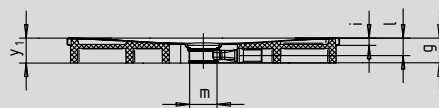

CONOFLAT

- strakke vormgeving, minimalistisch design
- optimaal stacomfort door vlak, geëmailleerd, in het doucheoppervlak verzonken afvoerdekse
- volledig gelijkvloers inbouwbaar; de totale opbouwhoogte (g) bedraagt met horizontale afvoergarnituur 107 mm; ter vergelijking: anders dan bij systemen die in combinatie met volledig betegelde douchezones worden toegepast, bedraagt de constructiehoogte bij de CONOFLAT 83 mm
- gemaakt van KALDEWEI geëmailleerd staal
- de ideale aanvulling op het CONODUO bad
- ontworpen door Sottsass Associati
- afvoercapaciteit KA 120: 0,85 l/s
- afvoercapaciteit KA 120 verticaal: 1,4 l/s

Voorbeeldafbeelding

	Totale opbouwhoogtes	Constructiehoogte
KA 120	107	83
KA 120 verticaal	49	83

Zie pagina 269.

Mod. 1200 x 1200

voor KA 120 verticaal

Mod. 1000 x 1200 met drager

voor KA 120 verticaal

Antislip

Volledige antislip

SECURE⁺

Model nr.		856	857	858	859	860	861
Uitwendige lengte	a	900	1000	750	800	900	1000 mm
Uitwendige breedte	b	1500	1500	1600	1600	1600	1600 mm
Hoogte met sifon	g	107	107	107	107	107	107 mm
Dikte van de rand	i	32	32	32	32	32	32 mm
Diameter afvoergat	m	120	120	120	120	120	120 mm
Aansluithoogte sifon	l	76	76	76	76	76	76 mm
Hoogte met drager	y ₁	110	110	110	110	110	110 mm
Gewicht van het geëmailleerde douchevlak in kg		35	38	30	35	37	41
Antislip		492 x 492	588 x 588	492 x 492	492 x 492	492 x 492	588 x 588 mm
Volledige antislip		836 x 1412	932 x 1412	692 x 1556	740 x 1556	836 x 1556	932 x 1556 mm
SECURE PLUS		volvlaks	volvlaks	volvlaks	volvlaks	volvlaks	volvlaks