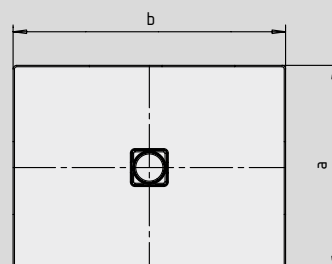

# CONOFLAT

- strakke vormgeving, minimalistisch design
- optimaal stacomfort door vlak, geëmailleerd, in het doucheoppervlak verzonken afvoerdekseel
- volledig gelijkvloers inbouwbaar; de totale opbouwhoogte (g) bedraagt met horizontale afvoergarnituur 107 mm; ter vergelijking: anders dan bij systemen die in combinatie met volledig betegelde douchezones worden toegepast, bedraagt de constructiehoogte bij de CONOFLAT 83 mm
- gemaakt van KALDEWEI geëmailleerd staal
- de ideale aanvulling op het CONODUO bad
- ontworpen door Sottsass Associati
- afvoercapaciteit KA 120: 0,85 l/s
- afvoercapaciteit KA 120 verticaal: 1,4 l/s

Voorbeeldafbeelding

	Totale opbouwhoogtes	Constructiehoogte
KA 120	107	83
KA 120 verticaal	49	83

Zie pagina 269.

Mod. 1200 x 1200

voor KA 120 verticaal

Mod. 1000 x 1200 met drager

voor KA 120 verticaal

Antislip

## SECURE<sup>+</sup>

Model nr.		856	857	858	859	860	861
Uitwendige lengte	a	900	1000	750	800	900	1000 mm
Uitwendige breedte	b	1500	1500	1600	1600	1600	1600 mm
Hoogte met sifon	g	107	107	107	107	107	107 mm
Dikte van de rand	i	32	32	32	32	32	32 mm
Diameter afvoergat	m	120	120	120	120	120	120 mm
Aansluithoogte sifon	l	76	76	76	76	76	76 mm
Hoogte met drager	y <sub>1</sub>	110	110	110	110	110	110 mm
Gewicht van het geëmailleerde douchevlak in kg		35	38	30	35	37	41
Antislip		492 x 492	588 x 588	492 x 492	492 x 492	492 x 492	588 x 588 mm
Volledige antislip		836 x 1412	932 x 1412	692 x 1556	740 x 1556	836 x 1556	932 x 1556 mm
SECURE PLUS		volvlaks	volvlaks	volvlaks	volvlaks	volvlaks	volvlaks