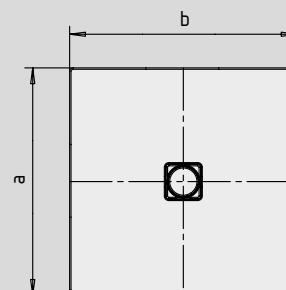

# CONOFLAT

- strakke vormgeving, minimalistisch design
- optimaal stacomfort door vlak, geëmailleerd, in het doucheoppervlak verzonken afvoerdekseel
- volledig gelijkvloers inbouwbaar; de totale opbouwhoogte (g) bedraagt met horizontale afvoergarnituur 107 mm; ter vergelijking: anders dan bij systemen die in combinatie met volledig betegelde douchezones worden toegepast, bedraagt de constructiehoogte bij de CONOFLAT 83 mm
- gemaakt van KALDEWEI geëmailleerd staal
- de ideale aanvulling op het CONODUO bad
- ontworpen door Sottsass Associati
- afvoercapaciteit KA 120: 0,85 l/s
- afvoercapaciteit KA 120 verticaal: 1,4 l/s

Voorbeeldafbeelding

	Totale opbouwhoogtes	Constructiehoogte
KA 120	107	83
KA 120 verticaal	49	83

Zie pagina 269.

Mod. 1200 x 1200

voor KA 120 verticaal

Mod. 1000 x 1200 met drager

voor KA 120 verticaal

Antislip

## SECURE<sup>+</sup>

Model nr.		856	857	858	859	860	861
Uitwendige lengte	a	900	1000	750	800	900	1000 mm
Uitwendige breedte	b	1500	1500	1600	1600	1600	1600 mm
Hoogte met sifon	g	107	107	107	107	107	107 mm
Dikte van de rand	i	32	32	32	32	32	32 mm
Diameter afvoergat	m	120	120	120	120	120	120 mm
Aansluithoogte sifon	l	76	76	76	76	76	76 mm
Hoogte met drager	y <sub>1</sub>	110	110	110	110	110	110 mm
Gewicht van het geëmailleerde douchevlak in kg		35	38	30	35	37	41
Antislip		492 x 492	588 x 588	492 x 492	492 x 492	492 x 492	588 x 588 mm
Volledige antislip		836 x 1412	932 x 1412	692 x 1556	740 x 1556	836 x 1556	932 x 1556 mm
SECURE PLUS		volvlaks	volvlaks	volvlaks	volvlaks	volvlaks	volvlaks