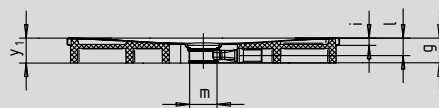

CONOFLAT

- strakke vormgeving, minimalistisch design
- optimaal stacomfort door vlak, geëmailleerd, in het doucheoppervlak verzonken afvoerdekseel
- volledig gelijkvloers inbouwbaar; de totale opbouwhoogte (g) bedraagt met horizontale afvoergarnituur 107 mm; ter vergelijking: anders dan bij systemen die in combinatie met volledig betegelde douchezones worden toegepast, bedraagt de constructiehoogte bij de CONOFLAT 83 mm
- gemaakt van KALDEWEI geëmailleerd staal
- de ideale aanvulling op het CONODUO bad
- ontworpen door Sottsass Associati
- afvoercapaciteit KA 120: 0,85 l/s
- afvoercapaciteit KA 120 verticaal: 1,4 l/s

Voorbeeldafbeelding

	Totale opbouwhoogtes	Constructiehoogte
KA 120	107	83
KA 120 verticaal	49	83

Zie pagina 269.

Mod. 1200 x 1200

voor KA 120 verticaal

Mod. 1000 x 1200 met drager

voor KA 120 verticaal

Antislip

Volledige antislip

SECURE⁺

Model nr.		856	857	858	859	860	861
Uitwendige lengte	a	900	1000	750	800	900	1000 mm
Uitwendige breedte	b	1500	1500	1600	1600	1600	1600 mm
Hoogte met sifon	g	107	107	107	107	107	107 mm
Dikte van de rand	i	32	32	32	32	32	32 mm
Diameter afvoergat	m	120	120	120	120	120	120 mm
Aansluithoogte sifon	l	76	76	76	76	76	76 mm
Hoogte met drager	y ₁	110	110	110	110	110	110 mm
Gewicht van het geëmailleerde douchevlak in kg		35	38	30	35	37	41
Antislip		492 x 492	588 x 588	492 x 492	492 x 492	492 x 492	588 x 588 mm
Volledige antislip		836 x 1412	932 x 1412	692 x 1556	740 x 1556	836 x 1556	932 x 1556 mm
SECURE PLUS		volvlaks	volvlaks	volvlaks	volvlaks	volvlaks	volvlaks