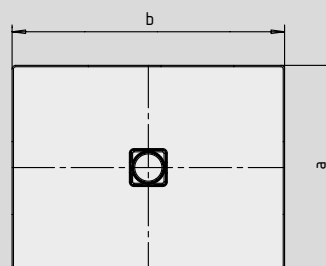

CONOFLAT

- strakke vormgeving, minimalistisch design
- optimaal stacomfort door vlak, geëmailleerd, in het doucheoppervlak verzonken afvoerdekseel
- volledig gelijkvloers inbouwbaar; de totale opbouwhoogte (g) bedraagt met horizontale afvoergarnituur 107 mm; ter vergelijking: anders dan bij systemen die in combinatie met volledig betegelde douchezones worden toegepast, bedraagt de constructiehoogte bij de CONOFLAT 83 mm
- gemaakt van KALDEWEI geëmailleerd staal
- de ideale aanvulling op het CONODUO bad
- ontworpen door Sottsass Associati
- afvoercapaciteit KA 120: 0,85 l/s
- afvoercapaciteit KA 120 verticaal: 1,4 l/s

Voorbeeldafbeelding

	Totale opbouwhoogtes	Constructiehoogte
KA 120	107	83
KA 120 verticaal	49	83

Zie pagina 269.

Mod. 1200 x 1200

voor KA 120 verticaal

Mod. 1000 x 1200 met drager

voor KA 120 verticaal

Antislip

Volledige antislip

SECURE⁺

Model nr.		856	857	858	859	860	861
Uitwendige lengte	a	900	1000	750	800	900	1000 mm
Uitwendige breedte	b	1500	1500	1600	1600	1600	1600 mm
Hoogte met sifon	g	107	107	107	107	107	107 mm
Dikte van de rand	i	32	32	32	32	32	32 mm
Diameter afvoergat	m	120	120	120	120	120	120 mm
Aansluithoogte sifon	l	76	76	76	76	76	76 mm
Hoogte met drager	y ₁	110	110	110	110	110	110 mm
Gewicht van het geëmailleerde douchevlak in kg		35	38	30	35	37	41
Antislip		492 x 492	588 x 588	492 x 492	492 x 492	492 x 492	588 x 588 mm
Volledige antislip		836 x 1412	932 x 1412	692 x 1556	740 x 1556	836 x 1556	932 x 1556 mm
SECURE PLUS		volvlaks	volvlaks	volvlaks	volvlaks	volvlaks	volvlaks