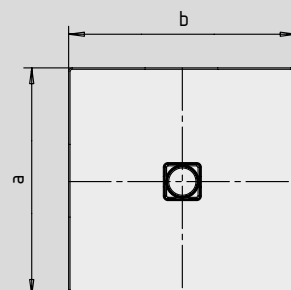

CONOFLAT

- strakke vormgeving, minimalistisch design
- optimaal stacomfort door vlak, geëmailleerd, in het doucheoppervlak verzonken afvoerdekseel
- volledig gelijkvloers inbouwbaar; de totale opbouwhoogte (g) bedraagt met horizontale afvoergarnituur 107 mm; ter vergelijking: anders dan bij systemen die in combinatie met volledig betegelde douchezones worden toegepast, bedraagt de constructiehoogte bij de CONOFLAT 83 mm
- gemaakt van KALDEWEI geëmailleerd staal
- de ideale aanvulling op het CONODUO bad
- ontworpen door Sottsass Associati
- afvoercapaciteit KA 120: 0,85 l/s
- afvoercapaciteit KA 120 verticaal: 1,4 l/s

Voorbeeldafbeelding

	Totale opbouwhoogtes	Constructiehoogte
KA 120	107	83
KA 120 verticaal	49	83

Zie pagina 269.

Mod. 1200 x 1200

voor KA 120 verticaal

Mod. 1000 x 1200 met drager

voor KA 120 verticaal

Antislip

Volledige antislip

SECURE⁺

Model nr.		856	857	858	859	860	861
Uitwendige lengte	a	900	1000	750	800	900	1000 mm
Uitwendige breedte	b	1500	1500	1600	1600	1600	1600 mm
Hoogte met sifon	g	107	107	107	107	107	107 mm
Dikte van de rand	i	32	32	32	32	32	32 mm
Diameter afvoergat	m	120	120	120	120	120	120 mm
Aansluithoogte sifon	l	76	76	76	76	76	76 mm
Hoogte met drager	y ₁	110	110	110	110	110	110 mm
Gewicht van het geëmailleerde douchevlak in kg		35	38	30	35	37	41
Antislip		492 x 492	588 x 588	492 x 492	492 x 492	492 x 492	588 x 588 mm
Volledige antislip		836 x 1412	932 x 1412	692 x 1556	740 x 1556	836 x 1556	932 x 1556 mm
SECURE PLUS		volvlaks	volvlaks	volvlaks	volvlaks	volvlaks	volvlaks