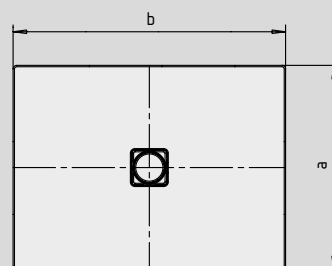

CONOFLAT

- strakke vormgeving, minimalistisch design
- optimaal stacomfort door vlak, geëmailleerd, in het doucheoppervlak verzonken afvoerdekseel
- volledig gelijkvloers inbouwbaar; de totale opbouwhoogte (g) bedraagt met horizontale afvoergarnituur 107 mm; ter vergelijking: anders dan bij systemen die in combinatie met volledig betegelde douchezones worden toegepast, bedraagt de constructiehoogte bij de CONOFLAT 83 mm
- gemaakt van KALDEWEI geëmailleerd staal
- de ideale aanvulling op het CONODUO bad
- ontworpen door Sottsass Associati
- afvoercapaciteit KA 120: 0,85 l/s
- afvoercapaciteit KA 120 verticaal: 1,4 l/s

Voorbeeldafbeelding

	Totale opbouwhoogtes	Constructiehoogte
KA 120	107	83
KA 120 verticaal	49	83

Zie pagina 269.

Mod. 1200 x 1200

voor KA 120 verticaal

Mod. 1000 x 1200 met drager

voor KA 120 verticaal

Antislip

Volledige antislip

SECURE⁺

Model nr.		856	857	858	859	860	861
Uitwendige lengte	a	900	1000	750	800	900	1000 mm
Uitwendige breedte	b	1500	1500	1600	1600	1600	1600 mm
Hoogte met sifon	g	107	107	107	107	107	107 mm
Dikte van de rand	i	32	32	32	32	32	32 mm
Diameter afvoergat	m	120	120	120	120	120	120 mm
Aansluithoogte sifon	l	76	76	76	76	76	76 mm
Hoogte met drager	y ₁	110	110	110	110	110	110 mm
Gewicht van het geëmailleerde douchevlak in kg		35	38	30	35	37	41
Antislip		492 x 492	588 x 588	492 x 492	492 x 492	492 x 492	588 x 588 mm
Volledige antislip		836 x 1412	932 x 1412	692 x 1556	740 x 1556	836 x 1556	932 x 1556 mm
SECURE PLUS		volvlaks	volvlaks	volvlaks	volvlaks	volvlaks	volvlaks