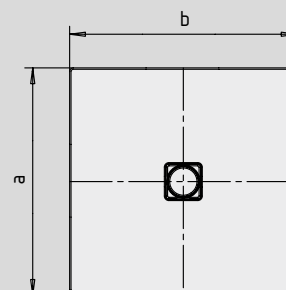

CONOFLAT

- strakke vormgeving, minimalistisch design
- optimaal stacomfort door vlak, geëmailleerd, in het doucheoppervlak verzonken afvoerdekseel
- volledig gelijkvloers inbouwbaar; de totale opbouwhoogte (g) bedraagt met horizontale afvoergarnituur 107 mm; ter vergelijking: anders dan bij systemen die in combinatie met volledig betegelde douchezones worden toegepast, bedraagt de constructiehoogte bij de CONOFLAT 83 mm
- gemaakt van KALDEWEI geëmailleerd staal
- de ideale aanvulling op het CONODUO bad
- ontworpen door Sottsass Associati
- afvoercapaciteit KA 120: 0,85 l/s
- afvoercapaciteit KA 120 verticaal: 1,4 l/s

Voorbeeldafbeelding

	Totale opbouwhoogtes	Constructiehoogte
KA 120	107	83
KA 120 verticaal	49	83

Zie pagina 269.

Mod. 1200 x 1200

voor KA 120 verticaal

Mod. 1000 x 1200 met drager

voor KA 120 verticaal

Antislip

Volledige antislip

SECURE⁺

Model nr.		856	857	858	859	860	861
Uitwendige lengte	a	900	1000	750	800	900	1000 mm
Uitwendige breedte	b	1500	1500	1600	1600	1600	1600 mm
Hoogte met sifon	g	107	107	107	107	107	107 mm
Dikte van de rand	i	32	32	32	32	32	32 mm
Diameter afvoergat	m	120	120	120	120	120	120 mm
Aansluithoogte sifon	l	76	76	76	76	76	76 mm
Hoogte met drager	y ₁	110	110	110	110	110	110 mm
Gewicht van het geëmailleerde douchevlak in kg		35	38	30	35	37	41
Antislip		492 x 492	588 x 588	492 x 492	492 x 492	492 x 492	588 x 588 mm
Volledige antislip		836 x 1412	932 x 1412	692 x 1556	740 x 1556	836 x 1556	932 x 1556 mm
SECURE PLUS		volvlaks	volvlaks	volvlaks	volvlaks	volvlaks	volvlaks