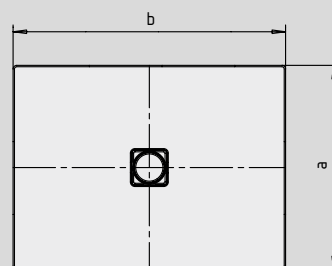

# CONOFLAT

- strakke vormgeving, minimalistisch design
- optimaal stacomfort door vlak, geëmailleerd, in het doucheoppervlak verzonken afvoerdekseel
- volledig gelijkvloers inbouwbaar; de totale opbouwhoogte (g) bedraagt met horizontale afvoergarnituur 107 mm; ter vergelijking: anders dan bij systemen die in combinatie met volledig betegelde douchezones worden toegepast, bedraagt de constructiehoogte bij de CONOFLAT 83 mm
- gemaakt van KALDEWEI geëmailleerd staal
- de ideale aanvulling op het CONODUO bad
- ontworpen door Sottsass Associati
- afvoercapaciteit KA 120: 0,85 l/s
- afvoercapaciteit KA 120 verticaal: 1,4 l/s

Voorbeeldafbeelding

	Totale opbouwhoogtes	Constructiehoogte
KA 120	107	83
KA 120 verticaal	49	83

Zie pagina 269.

Mod. 1200 x 1200

voor KA 120 verticaal

Mod. 1000 x 1200 met drager

voor KA 120 verticaal

Antislip

## SECURE<sup>+</sup>

Model nr.	792	793	794	795	796	855	
Uitwendige lengte	a	900	1000	800	900	1000	800 mm
Uitwendige breedte	b	1300	1300	1400	1400	1400	1500 mm
Hoogte met sifon	g	107	107	107	107	107	107 mm
Dikte van de rand	i	32	32	32	32	32	32 mm
Diameter afvoergat	m	120	120	120	120	120	120 mm
Aansluithoogte sifon	l	76	76	76	76	76	76 mm
Hoogte met drager	y <sub>1</sub>	110	110	110	110	110	110 mm
Gewicht van het geëmailleerde douchevlak in kg		30	34	29	32	36	33
Antislip		492 x 492	588 x 588	492 x 492	492 x 492	588 x 588	492 x 492 mm
Volledige antislip		836 x 1220	932 x 1220	740 x 1316	836 x 1316	932 x 1316	740 x 1412 mm
SECURE PLUS		volvlaks	volvlaks	volvlaks	volvlaks	volvlaks	volvlaks