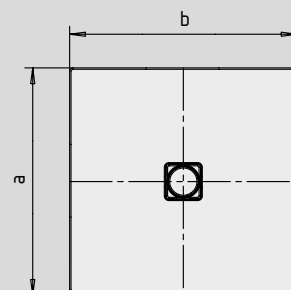

CONOFLAT

- strakke vormgeving, minimalistisch design
- optimaal stacomfort door vlak, geëmailleerd, in het doucheoppervlak verzonken afvoerdekseel
- volledig gelijkvloers inbouwbaar; de totale opbouwhoogte (g) bedraagt met horizontale afvoergarnituur 107 mm; ter vergelijking: anders dan bij systemen die in combinatie met volledig betegelde douchezones worden toegepast, bedraagt de constructiehoogte bij de CONOFLAT 83 mm
- gemaakt van KALDEWEI geëmailleerd staal
- de ideale aanvulling op het CONODUO bad
- ontworpen door Sottsass Associati
- afvoercapaciteit KA 120: 0,85 l/s
- afvoercapaciteit KA 120 verticaal: 1,4 l/s

Voorbeeldafbeelding

	Totale opbouwhoogtes	Constructiehoogte
KA 120	107	83
KA 120 verticaal	49	83

Zie pagina 269.

Mod. 1200 x 1200

voor KA 120 verticaal

Mod. 1000 x 1200 met drager

voor KA 120 verticaal

Antislip

Volledige antislip

SECURE⁺

Model nr.	792	793	794	795	796	855	
Uitwendige lengte	a	900	1000	800	900	1000	800 mm
Uitwendige breedte	b	1300	1300	1400	1400	1400	1500 mm
Hoogte met sifon	g	107	107	107	107	107	107 mm
Dikte van de rand	i	32	32	32	32	32	32 mm
Diameter afvoergat	m	120	120	120	120	120	120 mm
Aansluithoogte sifon	l	76	76	76	76	76	76 mm
Hoogte met drager	y ₁	110	110	110	110	110	110 mm
Gewicht van het geëmailleerde douchevlak in kg		30	34	29	32	36	33
Antislip		492 x 492	588 x 588	492 x 492	492 x 492	588 x 588	492 x 492 mm
Volledige antislip		836 x 1220	932 x 1220	740 x 1316	836 x 1316	932 x 1316	740 x 1412 mm
SECURE PLUS		volvlaks	volvlaks	volvlaks	volvlaks	volvlaks	volvlaks