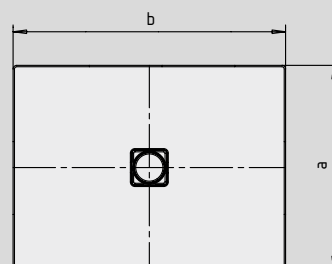

CONOFLAT

- strakke vormgeving, minimalistisch design
- optimaal stacomfort door vlak, geëmailleerd, in het doucheoppervlak verzonken afvoerdekse
- volledig gelijkvloers inbouwbaar; de totale opbouwhoogte (g) bedraagt met horizontale afvoergarnituur 107 mm; ter vergelijking: anders dan bij systemen die in combinatie met volledig betegelde douchezones worden toegepast, bedraagt de constructiehoogte bij de CONOFLAT 83 mm
- gemaakt van KALDEWEI geëmailleerd staal
- de ideale aanvulling op het CONODUO bad
- ontworpen door Sottsass Associati
- afvoercapaciteit KA 120: 0,85 l/s
- afvoercapaciteit KA 120 verticaal: 1,4 l/s
- Mod. 790 met volledige antislip conform de norm 18025-2 en 18040-2 voor obstakelvrij bouwen

Voorbeeldafbeelding

	Totale opbouwhoogtes	Constructiehoogte
KA 120	107	83
KA 120 verticaal	49	83

Zie pagina 269.

Mod. 1200 x 1200

voor KA 120 verticaal

Mod. 1000 x 1200 met drager

voor KA 120 verticaal

Antislip

Volledige antislip

SECURE⁺

Model nr.		782	785	789	790	791
Uitwendige lengte	a	800	900	1000	1200	800 mm
Uitwendige breedte	b	1200	1200	1200	1200	1300 mm
Hoogte met sifon	g	107	107	107	107	107 mm
Dikte van de rand	i	32	32	32	32	32 mm
Diameter afvoergat	m	120	120	120	120	120 mm
Aansluithoogte sifon	l	76	76	76	76	76 mm
Hoogte met drager	y ₁	110	110	110	110	110 mm
Gewicht van het geëmailleerde douchevlak in kg		25	28	30	36	27
Antislip		492 x 492	492 x 492	492 x 492	588 x 588	492 x 492 mm
Volledige antislip		740 x 1124	836 x 1124	932 x 1124	1172 x 1172	740 x 1220 mm
SECURE PLUS		volvlaks	volvlaks	volvlaks	volvlaks	volvlaks