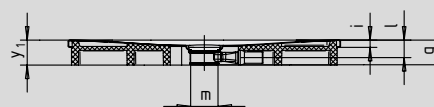

CONOFLAT

- strakke vormgeving, minimalistisch design
- optimaal stacomfort door vlak, geëmailleerd, in het doucheoppervlak verzonken afvoerdekse
- volledig gelijkvloers inbouwbaar; de totale opbouwhoogte (g) bedraagt met horizontale afvoergarnituur 107 mm; ter vergelijking: anders dan bij systemen die in combinatie met volledig betegelde douchezones worden toegepast, bedraagt de constructiehoogte bij de CONOFLAT 83 mm
- gemaakt van KALDEWEI geëmailleerd staal
- de ideale aanvulling op het CONODUO bad
- ontworpen door Sottsass Associati
- afvoercapaciteit KA 120: 0,85 l/s
- afvoercapaciteit KA 120 verticaal: 1,4 l/s
- Mod. 790 met volledige antislip conform de norm 18025-2 en 18040-2 voor obstakelvrij bouwen

Voorbeeldafbeelding

	Totale opbouwhoogtes	Constructiehoogte
KA 120	107	83
KA 120 verticaal	49	83

Zie pagina 269.

Mod. 1200 x 1200

voor KA 120 verticaal

Mod. 1000 x 1200 met drager

voor KA 120 verticaal

Antislip

Volledige antislip

SECURE⁺

Model nr.		782	785	789	790	791
Uitwendige lengte	a	800	900	1000	1200	800 mm
Uitwendige breedte	b	1200	1200	1200	1200	1300 mm
Hoogte met sifon	g	107	107	107	107	107 mm
Dikte van de rand	i	32	32	32	32	32 mm
Diameter afvoergat	m	120	120	120	120	120 mm
Aansluithoogte sifon	l	76	76	76	76	76 mm
Hoogte met drager	y ₁	110	110	110	110	110 mm
Gewicht van het geëmailleerde douchevlak in kg		25	28	30	36	27
Antislip		492 x 492	492 x 492	492 x 492	588 x 588	492 x 492 mm
Volledige antislip		740 x 1124	836 x 1124	932 x 1124	1172 x 1172	740 x 1220 mm
SECURE PLUS		volvlaks	volvlaks	volvlaks	volvlaks	volvlaks