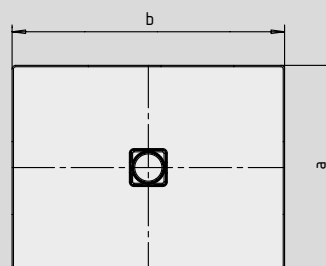

CONOFLAT

- strakke vormgeving, minimalistisch design
- optimaal stacomfort door vlak, geëmailleerd, in het doucheoppervlak verzonken afvoerdekse
- volledig gelijkvloers inbouwbaar; de totale opbouwhoogte (g) bedraagt met horizontale afvoergarnituur 107 mm; ter vergelijking: anders dan bij systemen die in combinatie met volledig betegelde douchezones worden toegepast, bedraagt de constructiehoogte bij de CONOFLAT 83 mm
- gemaakt van KALDEWEI geëmailleerd staal
- de ideale aanvulling op het CONODUO bad
- ontworpen door Sottsass Associati
- afvoercapaciteit KA 120: 0,85 l/s
- afvoercapaciteit KA 120 verticaal: 1,4 l/s

Voorbeeldafbeelding

	Totale opbouwhoogtes	Constructiehoogte
KA 120	107	83
KA 120 verticaal	49	83

Zie pagina 269.

Mod. 900 x 900

voor KA 120 verticaal

Mod. 800 x 1000 met drager

voor KA 120 verticaal

Antislip

Volledige antislip

SECURE⁺

Model nr.		784	786	787	788	854
Uitwendige lengte	a	900	1000	800	900	1000 mm
Uitwendige breedte	b	1000	1000	1100	1100	1100 mm
Hoogte met sifon	g	107	107	107	107	107 mm
Dikte van de rand	i	32	32	32	32	32 mm
Diameter afvoergat	m	120	120	120	120	120 mm
Aansluithoogte sifon	l	76	76	76	76	76 mm
Hoogte met drager	y ₁	110	110	110	110	110 mm
Gewicht van het geëmailleerde douchevlak in kg		24	26	23	26	28
Antislip		492 x 492	492 x 492	492 x 492	492 x 492	588 x 588 mm
Volledige antislip		836 x 932	932 x 932	740 x 1028	836 x 1028	932 x 1028 mm
SECURE PLUS		volvlaks	volvlaks	volvlaks	volvlaks	volvlaks