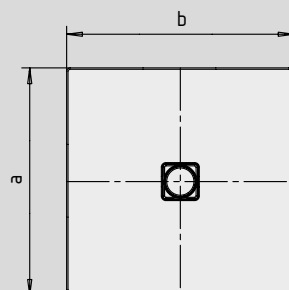

CONOFLAT

- strakke vormgeving, minimalistisch design
- optimaal stacomfort door vlak, geëmailleerd, in het doucheoppervlak verzonken afvoerdekse
- volledig gelijkvloers inbouwbaar; de totale opbouwhoogte (g) bedraagt met horizontale afvoergarnituur 107 mm; ter vergelijking: anders dan bij systemen die in combinatie met volledig betegelde douchezones worden toegepast, bedraagt de constructiehoogte bij de CONOFLAT 83 mm
- gemaakt van KALDEWEI geëmailleerd staal
- de ideale aanvulling op het CONODUO bad
- ontworpen door Sottsass Associati
- afvoercapaciteit KA 120: 0,85 l/s
- afvoercapaciteit KA 120 verticaal: 1,4 l/s

Voorbeeldafbeelding

	Totale opbouwhoogtes	Constructiehoogte
KA 120	107	83
KA 120 verticaal	49	83

Zie pagina 269.

Mod. 900 x 900

voor KA 120 verticaal

Mod. 800 x 1000 met drager

voor KA 120 verticaal

Antislip

Volledige antislip

SECURE⁺

Model nr.		784	786	787	788	854
Uitwendige lengte	a	900	1000	800	900	1000 mm
Uitwendige breedte	b	1000	1000	1100	1100	1100 mm
Hoogte met sifon	g	107	107	107	107	107 mm
Dikte van de rand	i	32	32	32	32	32 mm
Diameter afvoergat	m	120	120	120	120	120 mm
Aansluithoogte sifon	l	76	76	76	76	76 mm
Hoogte met drager	y ₁	110	110	110	110	110 mm
Gewicht van het geëmailleerde douchevlak in kg		24	26	23	26	28
Antislip		492 x 492	492 x 492	492 x 492	492 x 492	588 x 588 mm
Volledige antislip		836 x 932	932 x 932	740 x 1028	836 x 1028	932 x 1028 mm
SECURE PLUS		volvlaks	volvlaks	volvlaks	volvlaks	volvlaks