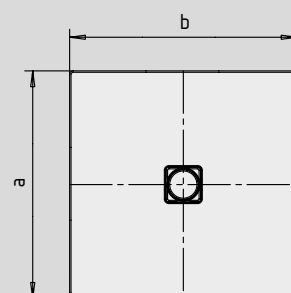

CONOFLAT

- strakke vormgeving, minimalistisch design
- optimaal stacomfort door vlak, geëmailleerd, in het doucheoppervlak verzonken afvoerdekseel
- volledig gelijkvloers inbouwbaar; de totale opbouwhoogte (g) bedraagt met horizontale afvoergarnituur 107 mm; ter vergelijking: anders dan bij systemen die in combinatie met volledig betegelde douchezones worden toegepast, bedraagt de constructiehoogte bij de CONOFLAT 83 mm
- gemaakt van KALDEWEI geëmailleerd staal
- de ideale aanvulling op het CONODUO bad
- ontworpen door Sottsass Associati
- afvoercapaciteit KA 120: 0,85 l/s
- afvoercapaciteit KA 120 verticaal: 1,4 l/s

Voorbeeldafbeelding

	Totale opbouwhoogtes	Constructiehoogte
KA 120	107	83
KA 120 verticaal	49	83

Zie pagina 269.

Mod. 900 x 900

voor KA 120 verticaal

Mod. 800 x 1000 met drager

voor KA 120 verticaal

Antislip

Volledige antislip

SECURE⁺

Model nr.		784	786	787	788	854
Uitwendige lengte	a	900	1000	800	900	1000 mm
Uitwendige breedte	b	1000	1000	1100	1100	1100 mm
Hoogte met sifon	g	107	107	107	107	107 mm
Dikte van de rand	i	32	32	32	32	32 mm
Diameter afvoergat	m	120	120	120	120	120 mm
Aansluithoogte sifon	l	76	76	76	76	76 mm
Hoogte met drager	y ₁	110	110	110	110	110 mm
Gewicht van het geëmailleerde douchevlak in kg		24	26	23	26	28
Antislip		492 x 492	492 x 492	492 x 492	492 x 492	588 x 588 mm
Volledige antislip		836 x 932	932 x 932	740 x 1028	836 x 1028	932 x 1028 mm
SECURE PLUS		volvlaks	volvlaks	volvlaks	volvlaks	volvlaks