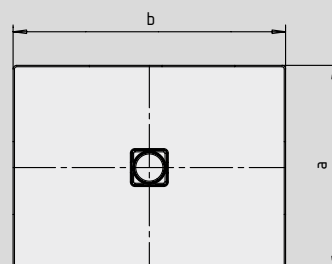

# CONOFLAT

- strakke vormgeving, minimalistisch design
- optimaal stacomfort door vlak, geëmailleerd, in het doucheoppervlak verzonken afvoerdekse
- volledig gelijkvloers inbouwbaar; de totale opbouwhoogte (g) bedraagt met horizontale afvoergarnituur 107 mm; ter vergelijking: anders dan bij systemen die in combinatie met volledig betegelde douchezones worden toegepast, bedraagt de constructiehoogte bij de CONOFLAT 83 mm
- gemaakt van KALDEWEI geëmailleerd staal
- de ideale aanvulling op het CONODUO bad
- ontworpen door Sottsass Associati
- afvoercapaciteit KA 120: 0,85 l/s
- afvoercapaciteit KA 120 verticaal: 1,4 l/s

Voorbeeldafbeelding

	Totale opbouwhoogtes	Constructiehoogte
KA 120	107	83
KA 120 verticaal	49	83

Zie pagina 269.

Mod. 1200 x 1200

voor KA 120 verticaal

Mod. 1000 x 1200 met drager

voor KA 120 verticaal

Antislip

## SECURE<sup>+</sup>

Model nr.		856	857	858	859	860	861
Uitwendige lengte	a	900	1000	750	800	900	1000 mm
Uitwendige breedte	b	1500	1500	1600	1600	1600	1600 mm
Hoogte met sifon	g	107	107	107	107	107	107 mm
Dikte van de rand	i	32	32	32	32	32	32 mm
Diameter afvoergat	m	120	120	120	120	120	120 mm
Aansluithoogte sifon	l	76	76	76	76	76	76 mm
Hoogte met drager	y <sub>1</sub>	110	110	110	110	110	110 mm
Gewicht van het geëmailleerde douchevlak in kg		35	38	30	35	37	41
Antislip		492 x 492	588 x 588	492 x 492	492 x 492	492 x 492	588 x 588 mm
Volledige antislip		836 x 1412	932 x 1412	692 x 1556	740 x 1556	836 x 1556	932 x 1556 mm
SECURE PLUS		volvlaks	volvlaks	volvlaks	volvlaks	volvlaks	volvlaks