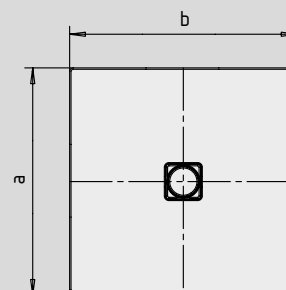

# CONOFLAT

- strakke vormgeving, minimalistisch design
- optimaal stacomfort door vlak, geëmailleerd, in het doucheoppervlak verzonken afvoerdekse
- volledig gelijkvloers inbouwbaar; de totale opbouwhoogte (g) bedraagt met horizontale afvoergarnituur 107 mm; ter vergelijking: anders dan bij systemen die in combinatie met volledig betegelde douchezones worden toegepast, bedraagt de constructiehoogte bij de CONOFLAT 83 mm
- gemaakt van KALDEWEI geëmailleerd staal
- de ideale aanvulling op het CONODUO bad
- ontworpen door Sottsass Associati
- afvoercapaciteit KA 120: 0,85 l/s
- afvoercapaciteit KA 120 verticaal: 1,4 l/s

Voorbeeldafbeelding

	Totale opbouwhoogtes	Constructiehoogte
KA 120	107	83
KA 120 verticaal	49	83

Zie pagina 269.

Mod. 1200 x 1200

voor KA 120 verticaal

Mod. 1000 x 1200 met drager

voor KA 120 verticaal

Antislip

## SECURE<sup>+</sup>

Model nr.		856	857	858	859	860	861
Uitwendige lengte	a	900	1000	750	800	900	1000 mm
Uitwendige breedte	b	1500	1500	1600	1600	1600	1600 mm
Hoogte met sifon	g	107	107	107	107	107	107 mm
Dikte van de rand	i	32	32	32	32	32	32 mm
Diameter afvoergat	m	120	120	120	120	120	120 mm
Aansluithoogte sifon	l	76	76	76	76	76	76 mm
Hoogte met drager	y <sub>1</sub>	110	110	110	110	110	110 mm
Gewicht van het geëmailleerde douchevlak in kg		35	38	30	35	37	41
Antislip		492 x 492	588 x 588	492 x 492	492 x 492	492 x 492	588 x 588 mm
Volledige antislip		836 x 1412	932 x 1412	692 x 1556	740 x 1556	836 x 1556	932 x 1556 mm
SECURE PLUS		volvlaks	volvlaks	volvlaks	volvlaks	volvlaks	volvlaks