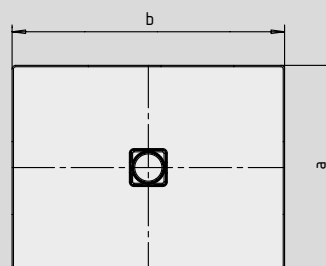

CONOFLAT

- strakke vormgeving, minimalistisch design
- optimaal stacomfort door vlak, geëmailleerd, in het doucheoppervlak verzonken afvoerdekseel
- volledig gelijkvloers inbouwbaar; de totale opbouwhoogte (g) bedraagt met horizontale afvoergarnituur 107 mm; ter vergelijking: anders dan bij systemen die in combinatie met volledig betegelde douchezones worden toegepast, bedraagt de constructiehoogte bij de CONOFLAT 83 mm
- gemaakt van KALDEWEI geëmailleerd staal
- de ideale aanvulling op het CONODUO bad
- ontworpen door Sottsass Associati
- afvoercapaciteit KA 120: 0,85 l/s
- afvoercapaciteit KA 120 verticaal: 1,4 l/s

Voorbeeldafbeelding

	Totale opbouwhoogtes	Constructiehoogte
KA 120	107	83
KA 120 verticaal	49	83

Zie pagina 269.

Mod. 1200 x 1200

voor KA 120 verticaal

Mod. 1000 x 1200 met drager

voor KA 120 verticaal

Antislip

Volledige antislip

SECURE⁺

Model nr.		792	793	794	795	796	855
Uitwendige lengte	a	900	1000	800	900	1000	800 mm
Uitwendige breedte	b	1300	1300	1400	1400	1400	1500 mm
Hoogte met sifon	g	107	107	107	107	107	107 mm
Dikte van de rand	i	32	32	32	32	32	32 mm
Diameter afvoergat	m	120	120	120	120	120	120 mm
Aansluithoogte sifon	l	76	76	76	76	76	76 mm
Hoogte met drager	y ₁	110	110	110	110	110	110 mm
Gewicht van het geëmailleerde douchevlak in kg		30	34	29	32	36	33
Antislip		492 x 492	588 x 588	492 x 492	492 x 492	588 x 588	492 x 492 mm
Volledige antislip		836 x 1220	932 x 1220	740 x 1316	836 x 1316	932 x 1316	740 x 1412 mm
SECURE PLUS		volvlaks	volvlaks	volvlaks	volvlaks	volvlaks	volvlaks