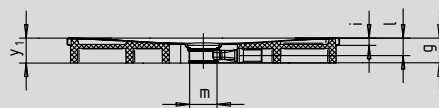

CONOFLAT

- strakke vormgeving, minimalistisch design
- optimaal stacomfort door vlak, geëmailleerd, in het doucheoppervlak verzonken afvoerdekseel
- volledig gelijkvloers inbouwbaar; de totale opbouwhoogte (g) bedraagt met horizontale afvoergarnituur 107 mm; ter vergelijking: anders dan bij systemen die in combinatie met volledig betegelde douchezones worden toegepast, bedraagt de constructiehoogte bij de CONOFLAT 83 mm
- gemaakt van KALDEWEI geëmailleerd staal
- de ideale aanvulling op het CONODUO bad
- ontworpen door Sottsass Associati
- afvoercapaciteit KA 120: 0,85 l/s
- afvoercapaciteit KA 120 verticaal: 1,4 l/s

Voorbeeldafbeelding

	Totale opbouwhoogtes	Constructiehoogte
KA 120	107	83
KA 120 verticaal	49	83

Zie pagina 269.

Mod. 1200 x 1200

voor KA 120 verticaal

Mod. 1000 x 1200 met drager

voor KA 120 verticaal

Antislip

Volledige antislip

SECURE⁺

Model nr.		792	793	794	795	796	855
Uitwendige lengte	a	900	1000	800	900	1000	800 mm
Uitwendige breedte	b	1300	1300	1400	1400	1400	1500 mm
Hoogte met sifon	g	107	107	107	107	107	107 mm
Dikte van de rand	i	32	32	32	32	32	32 mm
Diameter afvoergat	m	120	120	120	120	120	120 mm
Aansluithoogte sifon	l	76	76	76	76	76	76 mm
Hoogte met drager	y ₁	110	110	110	110	110	110 mm
Gewicht van het geëmailleerde douchevlak in kg		30	34	29	32	36	33
Antislip		492 x 492	588 x 588	492 x 492	492 x 492	588 x 588	492 x 492 mm
Volledige antislip		836 x 1220	932 x 1220	740 x 1316	836 x 1316	932 x 1316	740 x 1412 mm
SECURE PLUS		volvlaks	volvlaks	volvlaks	volvlaks	volvlaks	volvlaks