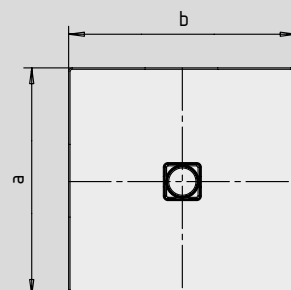

CONOFLAT

- strakke vormgeving, minimalistisch design
- optimaal stacomfort door vlak, geëmailleerd, in het doucheoppervlak verzonken afvoerdekseel
- volledig gelijkvloers inbouwbaar; de totale opbouwhoogte (g) bedraagt met horizontale afvoergarnituur 107 mm; ter vergelijking: anders dan bij systemen die in combinatie met volledig betegelde douchezones worden toegepast, bedraagt de constructiehoogte bij de CONOFLAT 83 mm
- gemaakt van KALDEWEI geëmailleerd staal
- de ideale aanvulling op het CONODUO bad
- ontworpen door Sottsass Associati
- afvoercapaciteit KA 120: 0,85 l/s
- afvoercapaciteit KA 120 verticaal: 1,4 l/s

Voorbeeldafbeelding

	Totale opbouwhoogtes	Constructiehoogte
KA 120	107	83
KA 120 verticaal	49	83

Zie pagina 269.

Mod. 1200 x 1200

voor KA 120 verticaal

Mod. 1000 x 1200 met drager

voor KA 120 verticaal

Antislip

Volledige antislip

SECURE⁺

Model nr.		792	793	794	795	796	855
Uitwendige lengte	a	900	1000	800	900	1000	800 mm
Uitwendige breedte	b	1300	1300	1400	1400	1400	1500 mm
Hoogte met sifon	g	107	107	107	107	107	107 mm
Dikte van de rand	i	32	32	32	32	32	32 mm
Diameter afvoergat	m	120	120	120	120	120	120 mm
Aansluithoogte sifon	l	76	76	76	76	76	76 mm
Hoogte met drager	y ₁	110	110	110	110	110	110 mm
Gewicht van het geëmailleerde douchevlak in kg		30	34	29	32	36	33
Antislip		492 x 492	588 x 588	492 x 492	492 x 492	588 x 588	492 x 492 mm
Volledige antislip		836 x 1220	932 x 1220	740 x 1316	836 x 1316	932 x 1316	740 x 1412 mm
SECURE PLUS		volvlaks	volvlaks	volvlaks	volvlaks	volvlaks	volvlaks