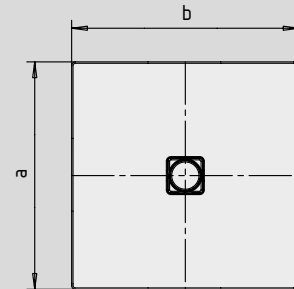

CONOFLAT

- strakke vormgeving, minimalistisch design
- optimaal stacomfort door vlak, geëmailleerd, in het doucheoppervlak verzonken afvoerdekseel
- volledig gelijkvloers inbouwbaar; de totale opbouwhoogte (g) bedraagt met horizontale afvoergarnituur 107 mm; ter vergelijking: anders dan bij systemen die in combinatie met volledig betegelde douchezones worden toegepast, bedraagt de constructiehoogte bij de CONOFLAT 83 mm
- gemaakt van KALDEWEI geëmailleerd staal
- de ideale aanvulling op het CONODUO bad
- ontworpen door Sottsass Associati
- afvoercapaciteit KA 120: 0,85 l/s
- afvoercapaciteit KA 120 verticaal: 1,4 l/s

Voorbeeldafbeelding

	Totale opbouwhoogtes	Constructiehoogte
KA 120	107	83
KA 120 verticaal	49	83

Zie pagina 269.

Mod. 900 x 900

voor KA 120 verticaal

Mod. 800 x 1000 met drager

voor KA 120 verticaal

Antislip

Volledige antislip

SECURE⁺

Model nr.		852	853	780	783	781
Uitwendige lengte	a	800	750	800	900	800 mm
Uitwendige breedte	b	800	900	900	900	1000 mm
Hoogte met sifon	g	107	107	107	107	107 mm
Dikte van de rand	i	32	32	32	32	32 mm
Diameter afvoergat	m	120	120	120	120	120 mm
Aansluithoogte sifon	l	76	76	76	76	76 mm
Hoogte met drager	y ₁	110	110	110	110	110 mm
Gewicht van het geëmailleerde douchevlak in kg		17	18	19	21	21
Antislip		492 x 492	492 x 492	492 x 492	492 x 492	492 x 492 mm
Volledige antislip		740 x 740	692 x 836	740 x 836	836 x 836	740 x 932 mm
SECURE PLUS		volvlaks	volvlaks	volvlaks	volvlaks	volvlaks