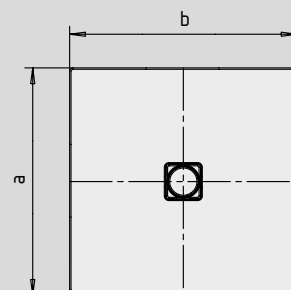

# CONOFLAT

- strakke vormgeving, minimalistisch design
- optimaal stacomfort door vlak, geëmailleerd, in het doucheoppervlak verzonken afvoerdekseel
- volledig gelijkvloers inbouwbaar; de totale opbouwhoogte (g) bedraagt met horizontale afvoergarnituur 107 mm; ter vergelijking: anders dan bij systemen die in combinatie met volledig betegelde douchezones worden toegepast, bedraagt de constructiehoogte bij de CONOFLAT 83 mm
- gemaakt van KALDEWEI geëmailleerd staal
- de ideale aanvulling op het CONODUO bad
- ontworpen door Sottsass Associati
- afvoercapaciteit KA 120: 0,85 l/s
- afvoercapaciteit KA 120 verticaal: 1,4 l/s

Voorbeeldafbeelding

	Totale opbouwhoogtes	Constructiehoogte
KA 120	107	83
KA 120 verticaal	49	83

Zie pagina 269.

Mod. 1200 x 1200

voor KA 120 verticaal

Mod. 1000 x 1200 met drager

voor KA 120 verticaal

Antislip

## SECURE<sup>+</sup>

Model nr.	792	793	794	795	796	855	
Uitwendige lengte	a	900	1000	800	900	1000	800 mm
Uitwendige breedte	b	1300	1300	1400	1400	1400	1500 mm
Hoogte met sifon	g	107	107	107	107	107	107 mm
Dikte van de rand	i	32	32	32	32	32	32 mm
Diameter afvoergat	m	120	120	120	120	120	120 mm
Aansluithoogte sifon	l	76	76	76	76	76	76 mm
Hoogte met drager	y <sub>1</sub>	110	110	110	110	110	110 mm
Gewicht van het geëmailleerde douchevlak in kg		30	34	29	32	36	33
Antislip		492 x 492	588 x 588	492 x 492	492 x 492	588 x 588	492 x 492 mm
Volledige antislip		836 x 1220	932 x 1220	740 x 1316	836 x 1316	932 x 1316	740 x 1412 mm
SECURE PLUS		volvlaks	volvlaks	volvlaks	volvlaks	volvlaks	volvlaks