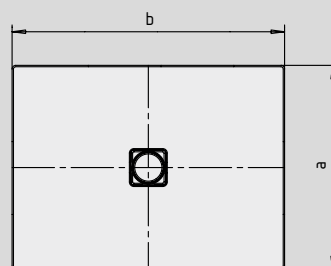

# CONOFLAT

- strakke vormgeving, minimalistisch design
- optimaal stacomfort door vlak, geëmailleerd, in het doucheoppervlak verzonken afvoerdekseel
- volledig gelijkvloers inbouwbaar; de totale opbouwhoogte (g) bedraagt met horizontale afvoergarnituur 107 mm; ter vergelijking: anders dan bij systemen die in combinatie met volledig betegelde douchezones worden toegepast, bedraagt de constructiehoogte bij de CONOFLAT 83 mm
- gemaakt van KALDEWEI geëmailleerd staal
- de ideale aanvulling op het CONODUO bad
- ontworpen door Sottsass Associati
- afvoercapaciteit KA 120: 0,85 l/s
- afvoercapaciteit KA 120 verticaal: 1,4 l/s

Voorbeeldafbeelding

	Totale opbouwhoogtes	Constructiehoogte
KA 120	107	83
KA 120 verticaal	49	83

Zie pagina 269.

Mod. 1200 x 1200

voor KA 120 verticaal

Mod. 1000 x 1200 met drager

voor KA 120 verticaal

Antislip

## SECURE<sup>+</sup>

Model nr.	792	793	794	795	796	855	
Uitwendige lengte	a	900	1000	800	900	1000	800 mm
Uitwendige breedte	b	1300	1300	1400	1400	1400	1500 mm
Hoogte met sifon	g	107	107	107	107	107	107 mm
Dikte van de rand	i	32	32	32	32	32	32 mm
Diameter afvoergat	m	120	120	120	120	120	120 mm
Aansluithoogte sifon	l	76	76	76	76	76	76 mm
Hoogte met drager	y <sub>1</sub>	110	110	110	110	110	110 mm
Gewicht van het geëmailleerde douchevlak in kg		30	34	29	32	36	33
Antislip		492 x 492	588 x 588	492 x 492	492 x 492	588 x 588	492 x 492 mm
Volledige antislip		836 x 1220	932 x 1220	740 x 1316	836 x 1316	932 x 1316	740 x 1412 mm
SECURE PLUS		volvlaks	volvlaks	volvlaks	volvlaks	volvlaks	volvlaks