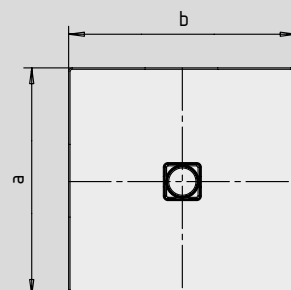

CONOFLAT

- strakke vormgeving, minimalistisch design
- optimaal stacomfort door vlak, geëmailleerd, in het doucheoppervlak verzonken afvoerdekse
- volledig gelijkvloers inbouwbaar; de totale opbouwhoogte (g) bedraagt met horizontale afvoergarnituur 107 mm; ter vergelijking: anders dan bij systemen die in combinatie met volledig betegelde douchezones worden toegepast, bedraagt de constructiehoogte bij de CONOFLAT 83 mm
- gemaakt van KALDEWEI geëmailleerd staal
- de ideale aanvulling op het CONODUO bad
- ontworpen door Sottsass Associati
- afvoercapaciteit KA 120: 0,85 l/s
- afvoercapaciteit KA 120 verticaal: 1,4 l/s

Voorbeeldafbeelding

	Totale opbouwhoogtes	Constructiehoogte
KA 120	107	83
KA 120 verticaal	49	83

Zie pagina 269.

Mod. 1200 x 1200

voor KA 120 verticaal

Mod. 1000 x 1200 met drager

voor KA 120 verticaal

Antislip

Volledige antislip

SECURE⁺

Model nr.	792	793	794	795	796	855	
Uitwendige lengte	a	900	1000	800	900	1000	800 mm
Uitwendige breedte	b	1300	1300	1400	1400	1400	1500 mm
Hoogte met sifon	g	107	107	107	107	107	107 mm
Dikte van de rand	i	32	32	32	32	32	32 mm
Diameter afvoergat	m	120	120	120	120	120	120 mm
Aansluithoogte sifon	l	76	76	76	76	76	76 mm
Hoogte met drager	y ₁	110	110	110	110	110	110 mm
Gewicht van het geëmailleerde douchevlak in kg		30	34	29	32	36	33
Antislip		492 x 492	588 x 588	492 x 492	492 x 492	588 x 588	492 x 492 mm
Volledige antislip		836 x 1220	932 x 1220	740 x 1316	836 x 1316	932 x 1316	740 x 1412 mm
SECURE PLUS		volvlaks	volvlaks	volvlaks	volvlaks	volvlaks	volvlaks