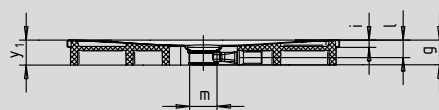

CONOFLAT

- strakke vormgeving, minimalistisch design
- optimaal stacomfort door vlak, geëmailleerd, in het doucheoppervlak verzonken afvoerdekse
- volledig gelijkvloers inbouwbaar; de totale opbouwhoogte (g) bedraagt met horizontale afvoergarnituur 107 mm; ter vergelijking: anders dan bij systemen die in combinatie met volledig betegelde douchezones worden toegepast, bedraagt de constructiehoogte bij de CONOFLAT 83 mm
- gemaakt van KALDEWEI geëmailleerd staal
- de ideale aanvulling op het CONODUO bad
- ontworpen door Sottsass Associati
- afvoercapaciteit KA 120: 0,85 l/s
- afvoercapaciteit KA 120 verticaal: 1,4 l/s

Voorbeeldafbeelding

	Totale opbouwhoogtes	Constructiehoogte
KA 120	107	83
KA 120 verticaal	49	83

Zie pagina 269.

Mod. 1200 x 1200

voor KA 120 verticaal

Mod. 1000 x 1200 met drager

voor KA 120 verticaal

Antislip

Volledige antislip

SECURE⁺

Model nr.	792	793	794	795	796	855	
Uitwendige lengte	a	900	1000	800	900	1000	800 mm
Uitwendige breedte	b	1300	1300	1400	1400	1400	1500 mm
Hoogte met sifon	g	107	107	107	107	107	107 mm
Dikte van de rand	i	32	32	32	32	32	32 mm
Diameter afvoergat	m	120	120	120	120	120	120 mm
Aansluithoogte sifon	l	76	76	76	76	76	76 mm
Hoogte met drager	y ₁	110	110	110	110	110	110 mm
Gewicht van het geëmailleerde douchevlak in kg		30	34	29	32	36	33
Antislip		492 x 492	588 x 588	492 x 492	492 x 492	588 x 588	492 x 492 mm
Volledige antislip		836 x 1220	932 x 1220	740 x 1316	836 x 1316	932 x 1316	740 x 1412 mm
SECURE PLUS		volvlaks	volvlaks	volvlaks	volvlaks	volvlaks	volvlaks