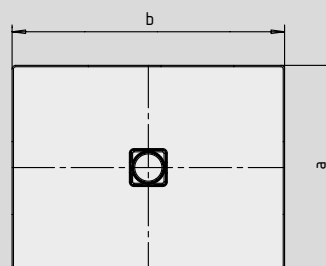

CONOFLAT

- strakke vormgeving, minimalistisch design
- optimaal stacomfort door vlak, geëmailleerd, in het doucheoppervlak verzonken afvoerdekse
- volledig gelijkvloers inbouwbaar; de totale opbouwhoogte (g) bedraagt met horizontale afvoergarnituur 107 mm; ter vergelijking: anders dan bij systemen die in combinatie met volledig betegelde douchezones worden toegepast, bedraagt de constructiehoogte bij de CONOFLAT 83 mm
- gemaakt van KALDEWEI geëmailleerd staal
- de ideale aanvulling op het CONODUO bad
- ontworpen door Sottsass Associati
- afvoercapaciteit KA 120: 0,85 l/s
- afvoercapaciteit KA 120 verticaal: 1,4 l/s

Voorbeeldafbeelding

	Totale opbouwhoogtes	Constructiehoogte
KA 120	107	83
KA 120 verticaal	49	83

Zie pagina 269.

Mod. 1200 x 1200

voor KA 120 verticaal

Mod. 1000 x 1200 met drager

voor KA 120 verticaal

Antislip

Volledige antislip

SECURE⁺

Model nr.	792	793	794	795	796	855	
Uitwendige lengte	a	900	1000	800	900	1000	800 mm
Uitwendige breedte	b	1300	1300	1400	1400	1400	1500 mm
Hoogte met sifon	g	107	107	107	107	107	107 mm
Dikte van de rand	i	32	32	32	32	32	32 mm
Diameter afvoergat	m	120	120	120	120	120	120 mm
Aansluithoogte sifon	l	76	76	76	76	76	76 mm
Hoogte met drager	y ₁	110	110	110	110	110	110 mm
Gewicht van het geëmailleerde douchevlak in kg		30	34	29	32	36	33
Antislip		492 x 492	588 x 588	492 x 492	492 x 492	588 x 588	492 x 492 mm
Volledige antislip		836 x 1220	932 x 1220	740 x 1316	836 x 1316	932 x 1316	740 x 1412 mm
SECURE PLUS		volvlaks	volvlaks	volvlaks	volvlaks	volvlaks	volvlaks