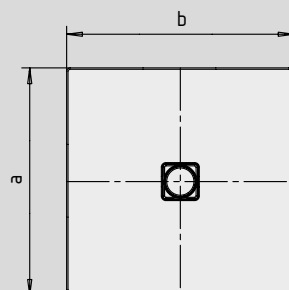

CONOFLAT

- strakke vormgeving, minimalistisch design
- optimaal stacomfort door vlak, geëmailleerd, in het doucheoppervlak verzonken afvoerdekseel
- volledig gelijkvloers inbouwbaar; de totale opbouwhoogte (g) bedraagt met horizontale afvoergarnituur 107 mm; ter vergelijking: anders dan bij systemen die in combinatie met volledig betegelde douchezones worden toegepast, bedraagt de constructiehoogte bij de CONOFLAT 83 mm
- gemaakt van KALDEWEI geëmailleerd staal
- de ideale aanvulling op het CONODUO bad
- ontworpen door Sottsass Associati
- afvoercapaciteit KA 120: 0,85 l/s
- afvoercapaciteit KA 120 verticaal: 1,4 l/s

Voorbeeldafbeelding

	Totale opbouwhoogtes	Constructiehoogte
KA 120	107	83
KA 120 verticaal	49	83

Zie pagina 269.

Mod. 900 x 900

voor KA 120 verticaal

Mod. 800 x 1000 met drager

voor KA 120 verticaal

Antislip

Volledige antislip

SECURE⁺

Model nr.		784	786	787	788	854
Uitwendige lengte	a	900	1000	800	900	1000 mm
Uitwendige breedte	b	1000	1000	1100	1100	1100 mm
Hoogte met sifon	g	107	107	107	107	107 mm
Dikte van de rand	i	32	32	32	32	32 mm
Diameter afvoergat	m	120	120	120	120	120 mm
Aansluithoogte sifon	l	76	76	76	76	76 mm
Hoogte met drager	y ₁	110	110	110	110	110 mm
Gewicht van het geëmailleerde douchevlak in kg		24	26	23	26	28
Antislip		492 x 492	492 x 492	492 x 492	492 x 492	588 x 588 mm
Volledige antislip		836 x 932	932 x 932	740 x 1028	836 x 1028	932 x 1028 mm
SECURE PLUS		volvlaks	volvlaks	volvlaks	volvlaks	volvlaks