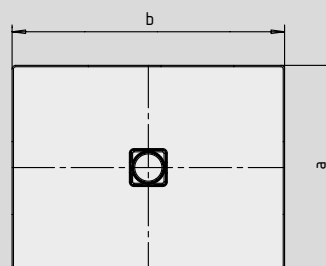

CONOFLAT

- strakke vormgeving, minimalistisch design
- optimaal stacomfort door vlak, geëmailleerd, in het doucheoppervlak verzonken afvoerdekseel
- volledig gelijkvloers inbouwbaar; de totale opbouwhoogte (g) bedraagt met horizontale afvoergarnituur 107 mm; ter vergelijking: anders dan bij systemen die in combinatie met volledig betegelde douchezones worden toegepast, bedraagt de constructiehoogte bij de CONOFLAT 83 mm
- gemaakt van KALDEWEI geëmailleerd staal
- de ideale aanvulling op het CONODUO bad
- ontworpen door Sottsass Associati
- afvoercapaciteit KA 120: 0,85 l/s
- afvoercapaciteit KA 120 verticaal: 1,4 l/s

Voorbeeldafbeelding

	Totale opbouwhoogtes	Constructiehoogte
KA 120	107	83
KA 120 verticaal	49	83

Zie pagina 269.

Mod. 900 x 900

voor KA 120 verticaal

Mod. 800 x 1000 met drager

voor KA 120 verticaal

Antislip

Volledige antislip

SECURE⁺

Model nr.		784	786	787	788	854
Uitwendige lengte	a	900	1000	800	900	1000 mm
Uitwendige breedte	b	1000	1000	1100	1100	1100 mm
Hoogte met sifon	g	107	107	107	107	107 mm
Dikte van de rand	i	32	32	32	32	32 mm
Diameter afvoergat	m	120	120	120	120	120 mm
Aansluithoogte sifon	l	76	76	76	76	76 mm
Hoogte met drager	y ₁	110	110	110	110	110 mm
Gewicht van het geëmailleerde douchevlak in kg		24	26	23	26	28
Antislip		492 x 492	492 x 492	492 x 492	492 x 492	588 x 588 mm
Volledige antislip		836 x 932	932 x 932	740 x 1028	836 x 1028	932 x 1028 mm
SECURE PLUS		volvlaks	volvlaks	volvlaks	volvlaks	volvlaks