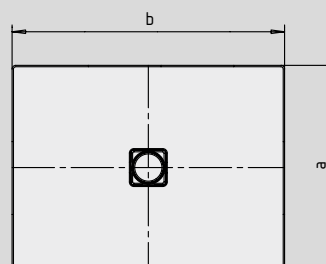

CONOFLAT

- strakke vormgeving, minimalistisch design
- optimaal stacomfort door vlak, geëmailleerd, in het doucheoppervlak verzonken afvoerdekse
- volledig gelijkvloers inbouwbaar; de totale opbouwhoogte (g) bedraagt met horizontale afvoergarnituur 107 mm; ter vergelijking: anders dan bij systemen die in combinatie met volledig betegelde douchezones worden toegepast, bedraagt de constructiehoogte bij de CONOFLAT 83 mm
- gemaakt van KALDEWEI geëmailleerd staal
- de ideale aanvulling op het CONODUO bad
- ontworpen door Sottsass Associati
- afvoercapaciteit KA 120: 0,85 l/s
- afvoercapaciteit KA 120 verticaal: 1,4 l/s

Voorbeeldafbeelding

	Totale opbouwhoogtes	Constructiehoogte
KA 120	107	83
KA 120 verticaal	49	83

Zie pagina 269.

Mod. 900 x 900

voor KA 120 verticaal

Mod. 800 x 1000 met drager

voor KA 120 verticaal

Antislip

Volledige antislip

SECURE⁺

Model nr.		784	786	787	788	854
Uitwendige lengte	a	900	1000	800	900	1000 mm
Uitwendige breedte	b	1000	1000	1100	1100	1100 mm
Hoogte met sifon	g	107	107	107	107	107 mm
Dikte van de rand	i	32	32	32	32	32 mm
Diameter afvoergat	m	120	120	120	120	120 mm
Aansluithoogte sifon	l	76	76	76	76	76 mm
Hoogte met drager	y ₁	110	110	110	110	110 mm
Gewicht van het geëmailleerde douchevlak in kg		24	26	23	26	28
Antislip		492 x 492	492 x 492	492 x 492	492 x 492	588 x 588 mm
Volledige antislip		836 x 932	932 x 932	740 x 1028	836 x 1028	932 x 1028 mm
SECURE PLUS		volvlaks	volvlaks	volvlaks	volvlaks	volvlaks