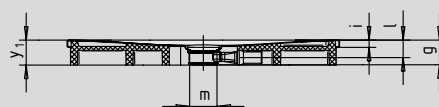

CONOFLAT

- strakke vormgeving, minimalistisch design
- optimaal stacomfort door vlak, geëmailleerd, in het doucheoppervlak verzonken afvoerdekse
- volledig gelijkvloers inbouwbaar; de totale opbouwhoogte (g) bedraagt met horizontale afvoergarnituur 107 mm; ter vergelijking: anders dan bij systemen die in combinatie met volledig betegelde douchezones worden toegepast, bedraagt de constructiehoogte bij de CONOFLAT 83 mm
- gemaakt van KALDEWEI geëmailleerd staal
- de ideale aanvulling op het CONODUO bad
- ontworpen door Sottsass Associati
- afvoercapaciteit KA 120: 0,85 l/s
- afvoercapaciteit KA 120 verticaal: 1,4 l/s

Voorbeeldafbeelding

	Totale opbouwhoogtes	Constructiehoogte
KA 120	107	83
KA 120 verticaal	49	83

Zie pagina 269.

Mod. 900 x 900

voor KA 120 verticaal

Mod. 800 x 1000 met drager

voor KA 120 verticaal

Antislip

Volledige antislip

SECURE⁺

Model nr.		784	786	787	788	854
Uitwendige lengte	a	900	1000	800	900	1000 mm
Uitwendige breedte	b	1000	1000	1100	1100	1100 mm
Hoogte met sifon	g	107	107	107	107	107 mm
Dikte van de rand	i	32	32	32	32	32 mm
Diameter afvoergat	m	120	120	120	120	120 mm
Aansluithoogte sifon	l	76	76	76	76	76 mm
Hoogte met drager	y ₁	110	110	110	110	110 mm
Gewicht van het geëmailleerde douchevlak in kg		24	26	23	26	28
Antislip		492 x 492	492 x 492	492 x 492	492 x 492	588 x 588 mm
Volledige antislip		836 x 932	932 x 932	740 x 1028	836 x 1028	932 x 1028 mm
SECURE PLUS		volvlaks	volvlaks	volvlaks	volvlaks	volvlaks