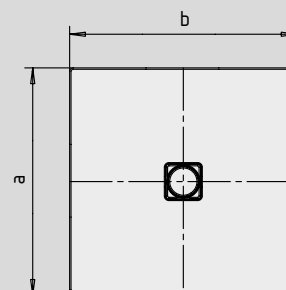

CONOFLAT

- strakke vormgeving, minimalistisch design
- optimaal stacomfort door vlak, geëmailleerd, in het doucheoppervlak verzonken afvoerdekse
- volledig gelijkvloers inbouwbaar; de totale opbouwhoogte (g) bedraagt met horizontale afvoergarnituur 107 mm; ter vergelijking: anders dan bij systemen die in combinatie met volledig betegelde douchezones worden toegepast, bedraagt de constructiehoogte bij de CONOFLAT 83 mm
- gemaakt van KALDEWEI geëmailleerd staal
- de ideale aanvulling op het CONODUO bad
- ontworpen door Sottsass Associati
- afvoercapaciteit KA 120: 0,85 l/s
- afvoercapaciteit KA 120 verticaal: 1,4 l/s

Voorbeeldafbeelding

	Totale opbouwhoogtes	Constructiehoogte
KA 120	107	83
KA 120 verticaal	49	83

Zie pagina 269.

Mod. 900 x 900

voor KA 120 verticaal

Mod. 800 x 1000 met drager

voor KA 120 verticaal

Antislip

Volledige antislip

SECURE⁺

Model nr.		784	786	787	788	854
Uitwendige lengte	a	900	1000	800	900	1000 mm
Uitwendige breedte	b	1000	1000	1100	1100	1100 mm
Hoogte met sifon	g	107	107	107	107	107 mm
Dikte van de rand	i	32	32	32	32	32 mm
Diameter afvoergat	m	120	120	120	120	120 mm
Aansluithoogte sifon	l	76	76	76	76	76 mm
Hoogte met drager	y ₁	110	110	110	110	110 mm
Gewicht van het geëmailleerde douchevlak in kg		24	26	23	26	28
Antislip		492 x 492	492 x 492	492 x 492	492 x 492	588 x 588 mm
Volledige antislip		836 x 932	932 x 932	740 x 1028	836 x 1028	932 x 1028 mm
SECURE PLUS		volvlaks	volvlaks	volvlaks	volvlaks	volvlaks