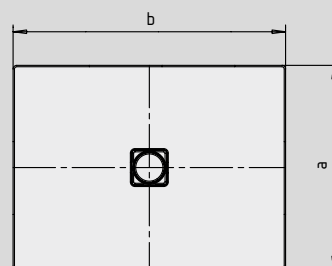

CONOFLAT

- strakke vormgeving, minimalistisch design
- optimaal stacomfort door vlak, geëmailleerd, in het doucheoppervlak verzonken afvoerdekse
- volledig gelijkvloers inbouwbaar; de totale opbouwhoogte (g) bedraagt met horizontale afvoergarnituur 107 mm; ter vergelijking: anders dan bij systemen die in combinatie met volledig betegelde douchezones worden toegepast, bedraagt de constructiehoogte bij de CONOFLAT 83 mm
- gemaakt van KALDEWEI geëmailleerd staal
- de ideale aanvulling op het CONODUO bad
- ontworpen door Sottsass Associati
- afvoercapaciteit KA 120: 0,85 l/s
- afvoercapaciteit KA 120 verticaal: 1,4 l/s

Voorbeeldafbeelding

	Totale opbouwhoogtes	Constructiehoogte
KA 120	107	83
KA 120 verticaal	49	83

Zie pagina 269.

Mod. 900 x 900

voor KA 120 verticaal

Mod. 800 x 1000 met drager

voor KA 120 verticaal

Antislip

Volledige antislip

SECURE⁺

Model nr.		784	786	787	788	854
Uitwendige lengte	a	900	1000	800	900	1000 mm
Uitwendige breedte	b	1000	1000	1100	1100	1100 mm
Hoogte met sifon	g	107	107	107	107	107 mm
Dikte van de rand	i	32	32	32	32	32 mm
Diameter afvoergat	m	120	120	120	120	120 mm
Aansluithoogte sifon	l	76	76	76	76	76 mm
Hoogte met drager	y ₁	110	110	110	110	110 mm
Gewicht van het geëmailleerde douchevlak in kg		24	26	23	26	28
Antislip		492 x 492	492 x 492	492 x 492	492 x 492	588 x 588 mm
Volledige antislip		836 x 932	932 x 932	740 x 1028	836 x 1028	932 x 1028 mm
SECURE PLUS		volvlaks	volvlaks	volvlaks	volvlaks	volvlaks