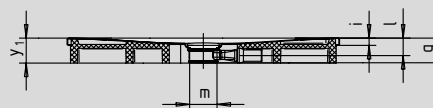

CONOFLAT

- strakke vormgeving, minimalistisch design
- optimaal stacomfort door vlak, geëmailleerd, in het doucheoppervlak verzonken afvoerdekseel
- volledig gelijkvloers inbouwbaar; de totale opbouwhoogte (g) bedraagt met horizontale afvoergarnituur 107 mm; ter vergelijking: anders dan bij systemen die in combinatie met volledig betegelde douchezones worden toegepast, bedraagt de constructiehoogte bij de CONOFLAT 83 mm
- gemaakt van KALDEWEI geëmailleerd staal
- de ideale aanvulling op het CONODUO bad
- ontworpen door Sottsass Associati
- afvoercapaciteit KA 120: 0,85 l/s
- afvoercapaciteit KA 120 verticaal: 1,4 l/s
- Mod. 790 met volledige antislip conform de norm 18025-2 en 18040-2 voor obstakelvrij bouwen

Voorbeeldafbeelding

	Totale opbouwhoogtes	Constructiehoogte
KA 120	107	83
KA 120 verticaal	49	83

Zie pagina 269.

Mod. 1200 x 1200

voor KA 120 verticaal

Mod. 1000 x 1200 met drager

voor KA 120 verticaal

Antislip

Volledige antislip

SECURE⁺

Model nr.		782	785	789	790	791
Uitwendige lengte	a	800	900	1000	1200	800 mm
Uitwendige breedte	b	1200	1200	1200	1200	1300 mm
Hoogte met sifon	g	107	107	107	107	107 mm
Dikte van de rand	i	32	32	32	32	32 mm
Diameter afvoergat	m	120	120	120	120	120 mm
Aansluithoogte sifon	l	76	76	76	76	76 mm
Hoogte met drager	y ₁	110	110	110	110	110 mm
Gewicht van het geëmailleerde douchevlak in kg		25	28	30	36	27
Antislip		492 x 492	492 x 492	492 x 492	588 x 588	492 x 492 mm
Volledige antislip		740 x 1124	836 x 1124	932 x 1124	1172 x 1172	740 x 1220 mm
SECURE PLUS		volvlaks	volvlaks	volvlaks	volvlaks	volvlaks