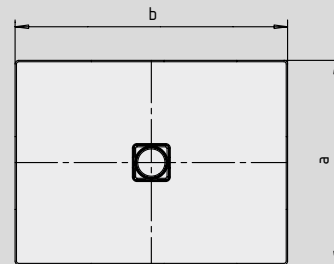

CONOFLAT

- strakke vormgeving, minimalistisch design
- optimaal stacomfort door vlak, geëmailleerd, in het doucheoppervlak verzonken afvoerdekseel
- volledig gelijkvloers inbouwbaar; de totale opbouwhoogte (g) bedraagt met horizontale afvoergarnituur 107 mm; ter vergelijking: anders dan bij systemen die in combinatie met volledig betegelde douchezones worden toegepast, bedraagt de constructiehoogte bij de CONOFLAT 83 mm
- gemaakt van KALDEWEI geëmailleerd staal
- de ideale aanvulling op het CONODUO bad
- ontworpen door Sottsass Associati
- afvoercapaciteit KA 120: 0,85 l/s
- afvoercapaciteit KA 120 verticaal: 1,4 l/s

Voorbeeldafbeelding

	Totale opbouwhoogtes	Constructiehoogte
KA 120	107	83
KA 120 verticaal	49	83

Zie pagina 269.

Mod. 900 x 900

voor KA 120 verticaal

Mod. 800 x 1000 met drager

voor KA 120 verticaal

Antislip

Volledige antislip

SECURE⁺

Model nr.		852	853	780	783	781
Uitwendige lengte	a	800	750	800	900	800 mm
Uitwendige breedte	b	800	900	900	900	1000 mm
Hoogte met sifon	g	107	107	107	107	107 mm
Dikte van de rand	i	32	32	32	32	32 mm
Diameter afvoergat	m	120	120	120	120	120 mm
Aansluithoogte sifon	l	76	76	76	76	76 mm
Hoogte met drager	y ₁	110	110	110	110	110 mm
Gewicht van het geëmailleerde douchevlak in kg		17	18	19	21	21
Antislip		492 x 492	492 x 492	492 x 492	492 x 492	492 x 492 mm
Volledige antislip		740 x 740	692 x 836	740 x 836	836 x 836	740 x 932 mm
SECURE PLUS		volvlaks	volvlaks	volvlaks	volvlaks	volvlaks