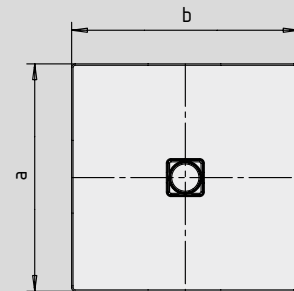

CONOFLAT

- strakke vormgeving, minimalistisch design
- optimaal stacomfort door vlak, geëmailleerd, in het doucheoppervlak verzonken afvoerdekseel
- volledig gelijkvloers inbouwbaar; de totale opbouwhoogte (g) bedraagt met horizontale afvoergarnituur 107 mm; ter vergelijking: anders dan bij systemen die in combinatie met volledig betegelde douchezones worden toegepast, bedraagt de constructiehoogte bij de CONOFLAT 83 mm
- gemaakt van KALDEWEI geëmailleerd staal
- de ideale aanvulling op het CONODUO bad
- ontworpen door Sottsass Associati
- afvoercapaciteit KA 120: 0,85 l/s
- afvoercapaciteit KA 120 verticaal: 1,4 l/s

Voorbeeldafbeelding

	Totale opbouwhoogtes	Constructiehoogte
KA 120	107	83
KA 120 verticaal	49	83

Zie pagina 269.

Mod. 900 x 900

voor KA 120 verticaal

Mod. 800 x 1000 met drager

voor KA 120 verticaal

Antislip

Volledige antislip

SECURE⁺

Model nr.		852	853	780	783	781
Uitwendige lengte	a	800	750	800	900	800 mm
Uitwendige breedte	b	800	900	900	900	1000 mm
Hoogte met sifon	g	107	107	107	107	107 mm
Dikte van de rand	i	32	32	32	32	32 mm
Diameter afvoergat	m	120	120	120	120	120 mm
Aansluithoogte sifon	l	76	76	76	76	76 mm
Hoogte met drager	y ₁	110	110	110	110	110 mm
Gewicht van het geëmailleerde douchevlak in kg		17	18	19	21	21
Antislip		492 x 492	492 x 492	492 x 492	492 x 492	492 x 492 mm
Volledige antislip		740 x 740	692 x 836	740 x 836	836 x 836	740 x 932 mm
SECURE PLUS		volvlaks	volvlaks	volvlaks	volvlaks	volvlaks