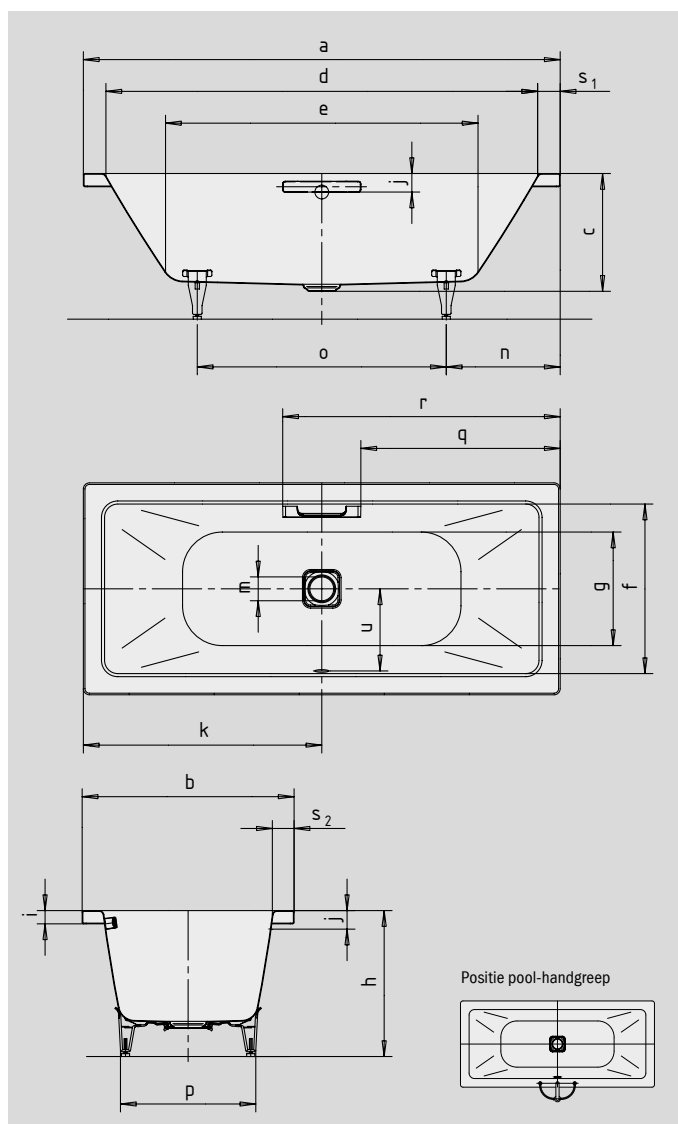

# CONODUO

- rechtlijnige, strakke vormgeving
- geëmailleerd, in het baddesign geïntegreerde afvoerbedekking en overloopknop
- Baden met zijn tweeën: twee identieke schuine rugvlakken en middenafvoer
- klassieke vierhoekvariant
- gemaakt van KALDEWEI geëmailleerd staal
- ontworpen door Sottsass Associati

Voorbeeldafbeelding

Bij bestelling van het bad met enkelzijdige greepgaten de versie xxxx**1011**xxxx bestellen.

VOORNAAM PURISME  
AVANTGARDE-COLLECTIE

Model nr.		734	735
Uitwendige lengte	a	1900	2000 mm
Uitwendige breedte	b	900	1000 mm
Diepte	c	445	445 mm
Inwendige lengte (boven)	d	1740	1800 mm
<b>Inwendige lengte (bodem)</b>	<b>e</b>	<b>1280</b>	<b>1340 mm</b>
Inwendige breedte (boven)	f	740	800 mm
Inwendige breedte (bodem)	g	620	680 mm
Hoogte met poten	h	555-590	555-590 mm
Dikte van de rand	i	50	50 mm
Afstand van rand tot midden overloop	j	70	70 mm
Afstand van rand tot midden afvoer	k	950	1000 mm
Diameter overloopgat	l	52	52 mm
Diameter afvoergat	m	90	90 mm
Afstand van rand voeteinde tot midden poot	n	570	620 mm
Afstand tussen poten	o	760	760 mm
Maximale pootbreedte	p	610	675 mm
Afstand hoofdeinde tot begin greep	q	802,5	852,5 mm
Afstand hoofdeinde tot einde greep	r	1097,5	1147,5 mm
Randbreedte (voeteinde; lange zijde)	s <sub>1</sub> ; s <sub>2</sub>	80; 80	100; 100 mm
Afstand midden afvoer- tot midden overloopgat	u	360	390 mm
Waterinhoud** in liter		220	260
Gewicht van het geëmailleerde bad in kg		66	75
Antislip		500 x 500	500 x 500 mm
Volledige antislip		980 x 500	980 x 500 mm

Behoudens productietechnische veranderingen, toleranties en vergissingen. Voorbeeldafbeelding.  
\*\* Gemiddeld 70 liter waterverplaatsing.

**KALDEWEI**