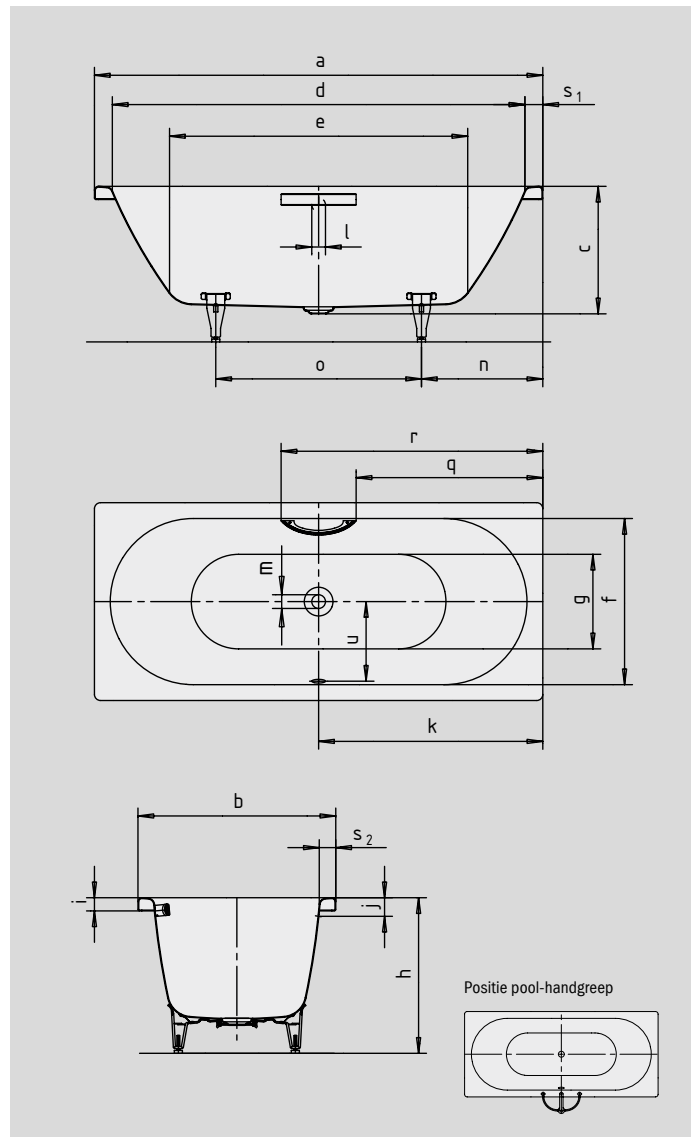

CENTRO DUO

- strakke eenvoud en sobere elegantie zijn kenmerkend voor dit bad
- Baden met zijn tweeën: twee identieke schuine rugvlakken en middenafvoer
- klassieke vierhoekvariant
- gemaakt van KALDEWEI geëmailleerd staal
- geëmailleerd, in het baddesign geïntegreerde afvoerbedekking en overloopknop

Voorbeeldafbeelding

Bij bestelling van het bad met enkelzijdige greepgaten de versie xxxx**1011**xxxx bestellen.

DISCRETE WEELE
AVANTGARDE-COLLECTIE

SKIN
TOUCH

SOUND
WAVE

COMFORT
SELECT

Model nr.		132	133
Uitwendige lengte	a	1700	1800 mm
Uitwendige breedte	b	750	800 mm
Diepte	c	485	485 mm
Inwendige lengte (boven)	d	1580	1680 mm
Inwendige lengte (bodem)	e	1130	1230 mm
Inwendige breedte (boven)	f	630	680 mm
Inwendige breedte (bodem)	g	510	560 mm
Hoogte met poten	h	605-640	595-630 mm
Dikte van de rand	i	50	50 mm
Afstand van rand tot midden overloop	j	70	70 mm
Afstand van rand tot midden afvoer	k	850	900 mm
Diameter overloopgat	l	52	52 mm
Diameter afvoergat	m	52	52 mm
Afstand van rand voeteinde tot midden poot	n	560	600 mm
Afstand tussen poten	o	580	600 mm
Maximale pootbreedte	p	465	540 mm
Afstand hoofdeinde (voeteinde) tot begin greep	q	707	757 mm
Afstand hoofdeinde (voeteinde) tot einde greep	r	993	1043 mm
Randbreedte (voeteinde; lange zijde)	s ₁ ; s ₂	60; 60	60; 60 mm
Afstand midden afvoer- tot midden overloopgat	u	307	332 mm
Waterinhoud** in liter		156	195
Gewicht van het geëmailleerde bad in kg		53	58
Antislip		∅ 435	∅ 435 mm
Volledige antislip		900 x 300	900 x 300 mm