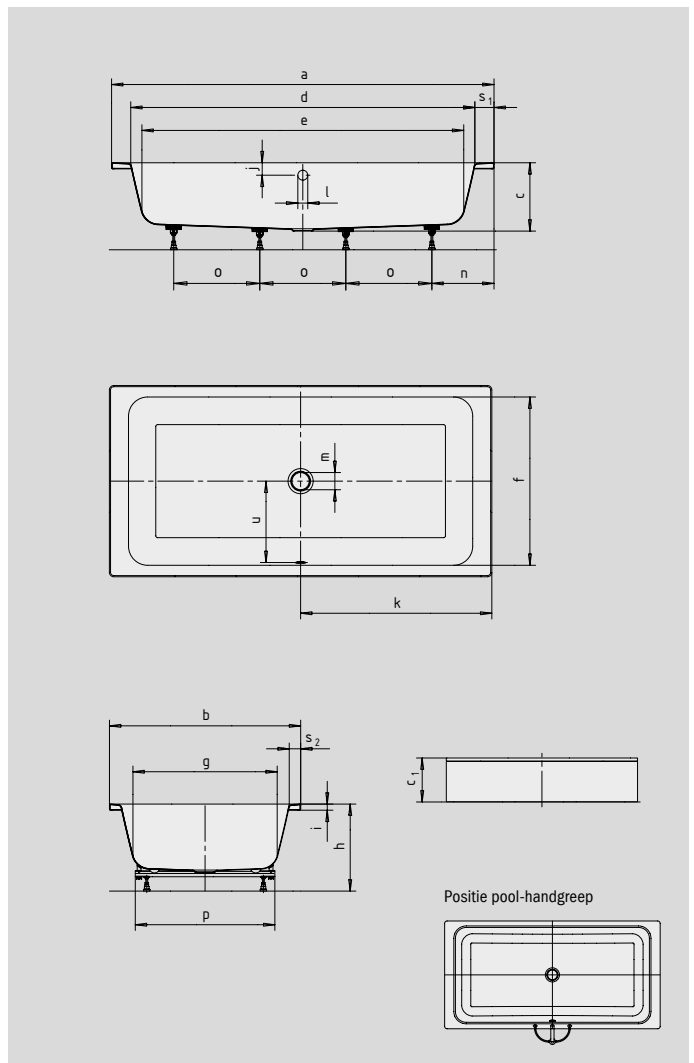

## BASSINO MET OMMANTELING

- rechtlijnige, strakke vormgeving
- het in het pakket met accessoires inbegrepen kussen maakt het ontspannen drijven zoals in de zee mogelijk
- ook geschikt om te douchen
- naar keuze met badplank als zitbank of legruimte
- gemaakt van KALDEWEI geëmailleerd staal
- ook verkrijgbaar met panelen

Voorbeeldafbeelding

Kussen

Badplank (optie)

Model nr.		144
Uitwendige lengte	a	2000 mm
Uitwendige breedte	b	1000 mm
Diepte	c	355 mm
Totale hoogte met paneel	c <sub>1</sub>	460 mm
Inwendige lengte (boven)	d	1800 mm
<b>Inwendige lengte (bodem)</b>	<b>e</b>	<b>1680 mm</b>
Inwendige breedte (boven)	f	880 mm
Inwendige breedte (bodem)	g	755 mm
Hoogte met poten	h	455-470 mm
Dikte van de rand	i	32 mm
Afstand van rand tot midden overloop	j	65 mm
Afstand van rand tot midden afvoer	k	1000 mm
Diameter overloopgat	l	52 mm
Diameter afvoergat	m	90 mm
Afstand van rand voeteinde tot midden poot	n	325 mm
Afstand tussen poten	o	450 mm
Maximale pootbreedte	p	730 mm
Randbreedte (voeteinde; lange zijde)	s <sub>1</sub> ; s <sub>2</sub>	100; 60 mm
Afstand midden afvoer- tot midden overloopgat	u	425 mm
Waterinhoud** in liter		240
Gewicht van het geëmailleerde bad in kg		70