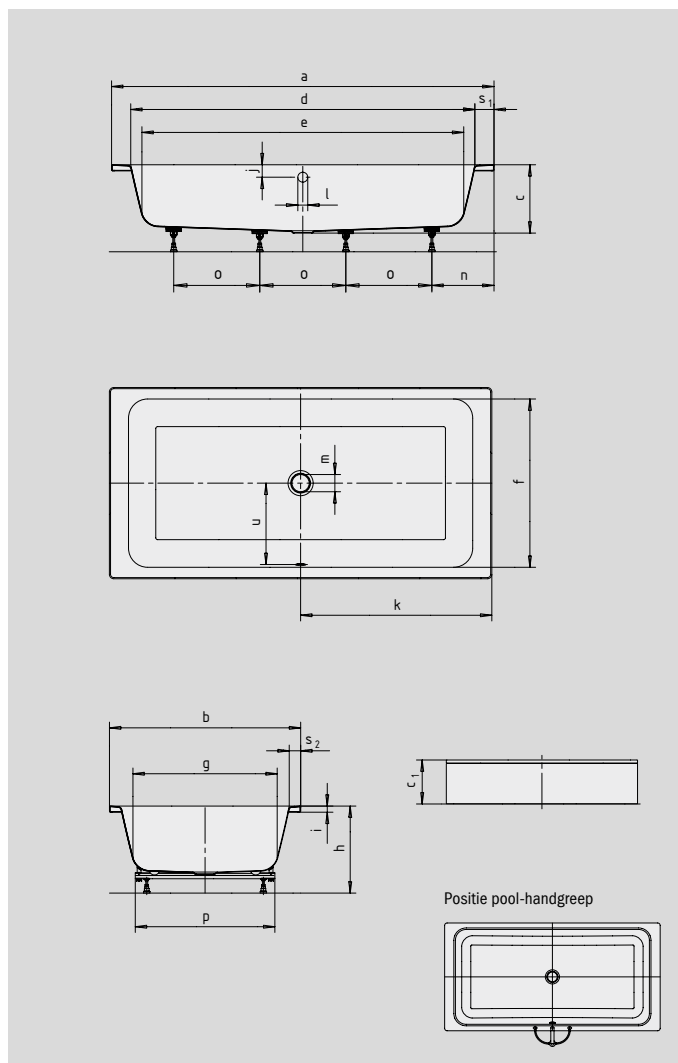

## BASSINO MET OMMANTELING

- rechtlijnige, strakke vormgeving
- het in het pakket met accessoires inbegrepen kussen maakt het ontspannen drijven zoals in de zee mogelijk
- ook geschikt om te douchen
- naar keuze met badplank als zitbank of legruimte
- gemaakt van KALDEWEI geëmailleerd staal
- ook verkrijgbaar met panelen

Voorbeeldafbeelding

Kussen

Badplank (optie)

Model nr.		144
Uitwendige lengte	a	2000 mm
Uitwendige breedte	b	1000 mm
Diepte	c	355 mm
Totale hoogte met paneel	c <sub>1</sub>	460 mm
Inwendige lengte (boven)	d	1800 mm
<b>Inwendige lengte (bodem)</b>	<b>e</b>	<b>1680 mm</b>
Inwendige breedte (boven)	f	880 mm
Inwendige breedte (bodem)	g	755 mm
Hoogte met poten	h	455-470 mm
Dikte van de rand	i	32 mm
Afstand van rand tot midden overloop	j	65 mm
Afstand van rand tot midden afvoer	k	1000 mm
Diameter overloopgat	l	52 mm
Diameter afvoergat	m	90 mm
Afstand van rand voeteinde tot midden poot	n	325 mm
Afstand tussen poten	o	450 mm
Maximale pootbreedte	p	730 mm
Randbreedte (voeteinde; lange zijde)	s <sub>1</sub> ; s <sub>2</sub>	100; 60 mm
Afstand midden afvoer- tot midden overloopgat	u	425 mm
Waterinhoud** in liter		240
Gewicht van het geëmailleerde bad in kg		70