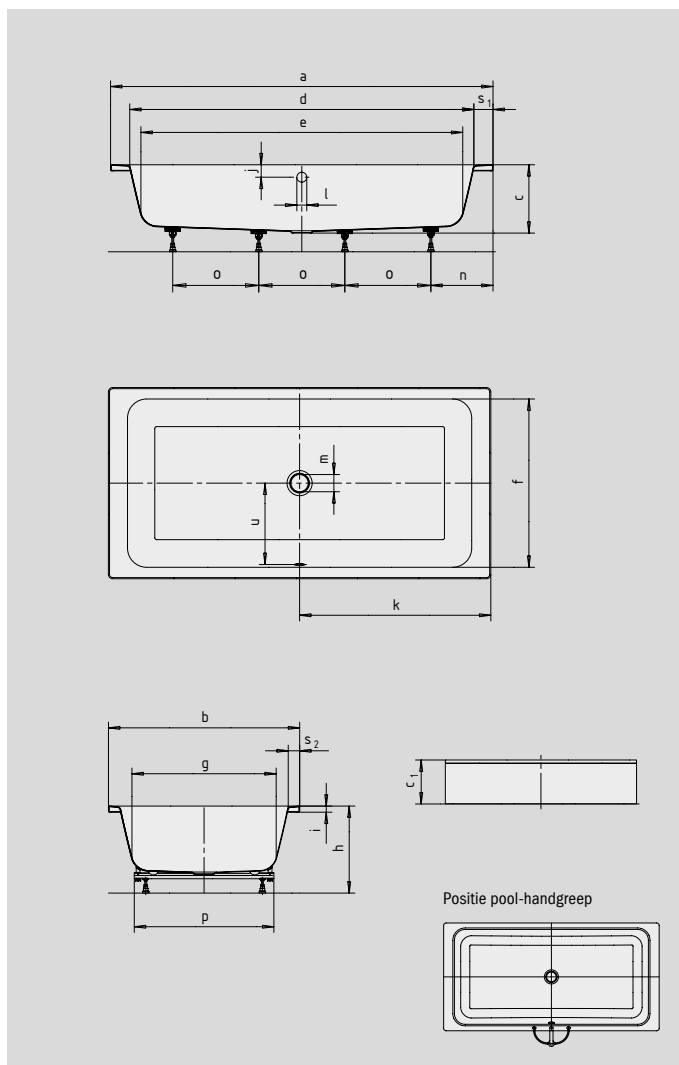

BASSINO

BASSINO MET OMMANTELING

- rechtlijnige, strakke vormgeving
- het in het pakket met accessoires inbegrepen kussen maakt het ontspannen drijven zoals in de zee mogelijk
- ook geschikt om te douchen
- naar keuze met badplank als zitbank of legruimte
- gemaakt van KALDEWEI geëmailleerd staal
- ook verkrijgbaar met panelen

Voorbeeldafbeelding

Kussen

Badplank (optie)

| Model nr. | | 144 |
|---|---------------------------------|----------------|
| Uitwendige lengte | a | 2000 mm |
| Uitwendige breedte | b | 1000 mm |
| Diepte | c | 355 mm |
| Totale hoogte met paneel | c ₁ | 460 mm |
| Inwendige lengte (boven) | d | 1800 mm |
| Inwendige lengte (bodem) | e | 1680 mm |
| Inwendige breedte (boven) | f | 880 mm |
| Inwendige breedte (bodem) | g | 755 mm |
| Hoogte met poten | h | 455-470 mm |
| Dikte van de rand | i | 32 mm |
| Afstand van rand tot midden overloop | j | 65 mm |
| Afstand van rand tot midden afvoer | k | 1000 mm |
| Diameter overloopgat | l | 52 mm |
| Diameter afvoergat | m | 90 mm |
| Afstand van rand voeteinde tot midden poot | n | 325 mm |
| Afstand tussen poten | o | 450 mm |
| Maximale pootbreedte | p | 730 mm |
| Randbreedte (voeteinde; lange zijde) | s ₁ ; s ₂ | 100; 60 mm |
| Afstand midden afvoer- tot midden overloopgat | u | 425 mm |
| Waterinhoud** in liter | | 240 |
| Gewicht van het geëmailleerde bad in kg | | 70 |

Behoudens productietechnische veranderingen, toleranties en vergissingen. Voorbeeldafbeelding.
 ** Gemiddeld 70 liter waterverplaatsing.

KALDEWEI