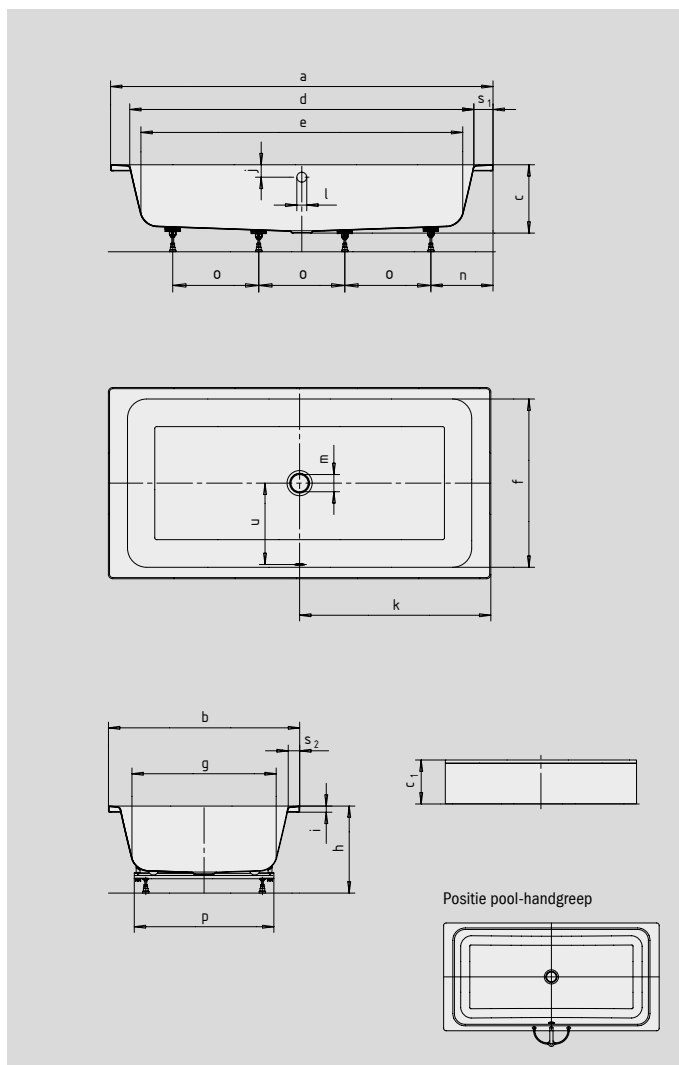

BASSINO

BASSINO MET OMMANTELING

- rechtlijnige, strakke vormgeving
- het in het pakket met accessoires inbegrepen kussen maakt het ontspannen drijven zoals in de zee mogelijk
- ook geschikt om te douchen
- naar keuze met badplank als zitbank of legruimte
- gemaakt van KALDEWEI geëmailleerd staal
- ook verkrijgbaar met panelen

Voorbeeldafbeelding

Kussen

Badplank (optie)

Model nr.		144
Uitwendige lengte	a	2000 mm
Uitwendige breedte	b	1000 mm
Diepte	c	355 mm
Totale hoogte met paneel	c ₁	460 mm
Inwendige lengte (boven)	d	1800 mm
Inwendige lengte (bodem)	e	1680 mm
Inwendige breedte (boven)	f	880 mm
Inwendige breedte (bodem)	g	755 mm
Hoogte met poten	h	455-470 mm
Dikte van de rand	i	32 mm
Afstand van rand tot midden overloop	j	65 mm
Afstand van rand tot midden afvoer	k	1000 mm
Diameter overloopgat	l	52 mm
Diameter afvoergat	m	90 mm
Afstand van rand voeteinde tot midden poot	n	325 mm
Afstand tussen poten	o	450 mm
Maximale pootbreedte	p	730 mm
Randbreedte (voeteinde; lange zijde)	s ₁ ; s ₂	100; 60 mm
Afstand midden afvoer- tot midden overloopgat	u	425 mm
Waterinhoud** in liter		240
Gewicht van het geëmailleerde bad in kg		70

Behoudens productietechnische veranderingen, toleranties en vergissingen. Voorbeeldafbeelding.
 ** Gemiddeld 70 liter waterverplaatsing.

KALDEWEI