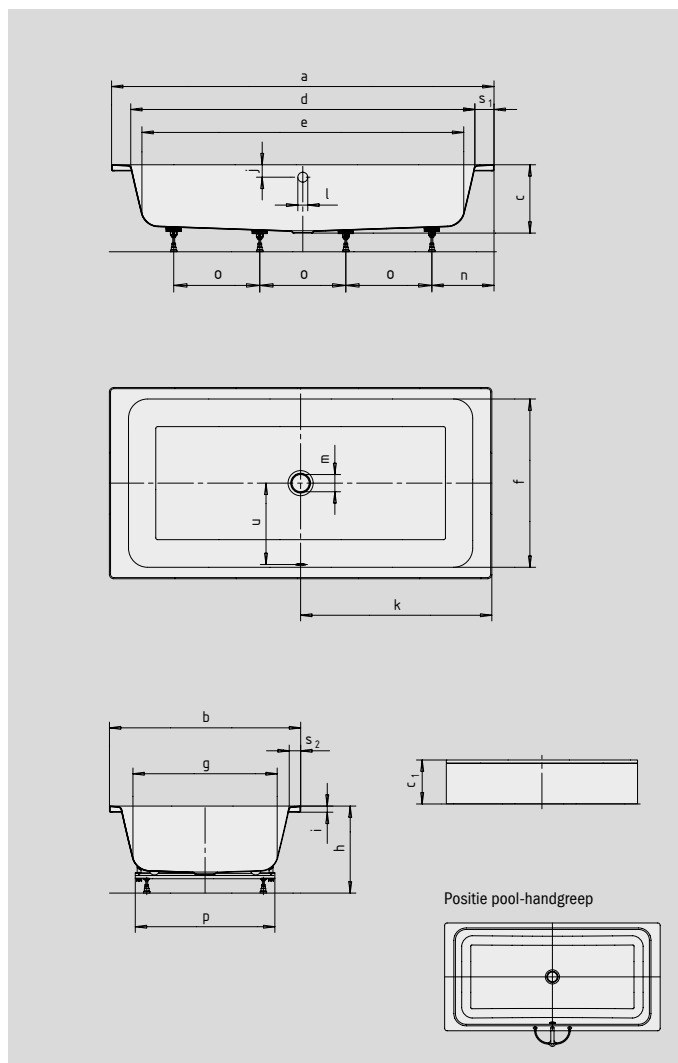

BASSINO

BASSINO MET OMMANTELING

- rechtlijnige, strakke vormgeving
- het in het pakket met accessoires inbegrepen kussen maakt het ontspannen drijven zoals in de zee mogelijk
- ook geschikt om te douchen
- naar keuze met badplank als zitbank of legruimte
- gemaakt van KALDEWEI geëmailleerd staal
- ook verkrijgbaar met panelen

Voorbeeldafbeelding

Kussen

Badplank (optie)

Model nr.		144
Uitwendige lengte	a	2000 mm
Uitwendige breedte	b	1000 mm
Diepte	c	355 mm
Totale hoogte met paneel	c ₁	460 mm
Inwendige lengte (boven)	d	1800 mm
Inwendige lengte (bodem)	e	1680 mm
Inwendige breedte (boven)	f	880 mm
Inwendige breedte (bodem)	g	755 mm
Hoogte met poten	h	455-470 mm
Dikte van de rand	i	32 mm
Afstand van rand tot midden overloop	j	65 mm
Afstand van rand tot midden afvoer	k	1000 mm
Diameter overloopgat	l	52 mm
Diameter afvoergat	m	90 mm
Afstand van rand voeteinde tot midden poot	n	325 mm
Afstand tussen poten	o	450 mm
Maximale pootbreedte	p	730 mm
Randbreedte (voeteinde; lange zijde)	s ₁ ; s ₂	100; 60 mm
Afstand midden afvoer- tot midden overloopgat	u	425 mm
Waterinhoud** in liter		240
Gewicht van het geëmailleerde bad in kg		70