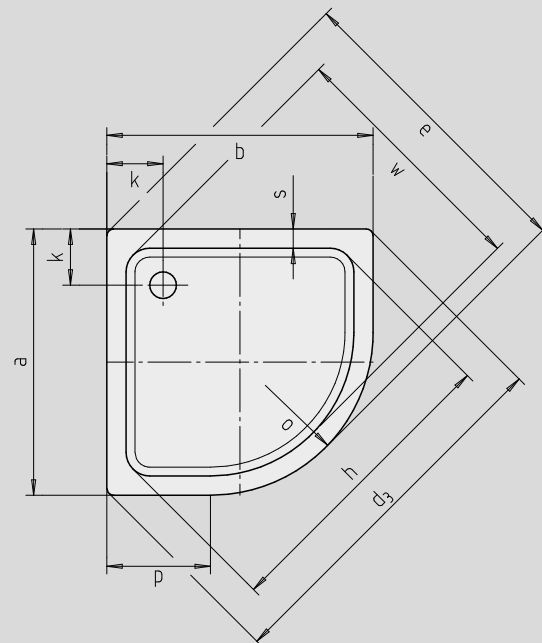

ARRONDO

- kwartronde douchebak met minimalistische vormtaal
- royaal standvlak met veel bewegingsruimte bij het douchen
- ruimtebesparende vorm
- 55 cm radius
- gemaakt van KALDEWEI geëmailleerd staal
- Afvoerdekseel vlaksluitend in het douchevlak geïntegreerd (alleen in combinatie met de afvoergarnituren KA 90)

Voorbeeldafbeelding

| Model | Totale opbouwhoogtes | | | | Constructiehoogte | | | |
|------------------|----------------------|-----|-----|-----|-------------------|-----|-----|-----|
| | 870 | 872 | 871 | 873 | 870 | 872 | 871 | 873 |
| KA 90 | 105 | 105 | 145 | 145 | 81 | 81 | 81 | 81 |
| KA 90 extra vlak | 94 | 94 | 134 | 134 | 70 | 70 | 70 | 70 |
| KA 90 ultra vlak | 85 | 85 | 125 | 125 | 61 | 61 | 61 | 61 |
| KA 90 verticaal | 49 | 49 | 49 | 49 | 81 | 81 | 81 | 81 |

Zie pagina 269.

Tekening toont model 871 met drager

Tekening toont model 870 met drager

Antislip

| Model nr. | 870 | 872 | 871 | 873 | |
|--|----------------|-------|-------|-------|----------|
| Uitwendige lengte | a | 900 | 1000 | 900 | 1000 mm |
| Uitwendige breedte | b | 900 | 1000 | 900 | 1000 mm |
| Diepte | c | 25 | 25 | 65 | 65 mm |
| Hoekmaat - Uitwendige lengte | d ₃ | 1254 | 1395 | 1254 | 1395 mm |
| Hoekmaat - Uitwendige breedte | e | 1035 | 1177 | 1035 | 1177 mm |
| Hoekmaat - Binnenste lengte | h | 1023 | 1164 | 1023 | 1164 mm |
| Dikte van de rand | i | 32 | 32 | 32 | 32 mm |
| Afstand van rand tot midden afvoer | k | 190 | 190 | 190 | 190 mm |
| Diameter afvoergat | m | 90 | 90 | 90 | 90 mm |
| Radius | o | 550 | 550 | 550 | 550 mm |
| Lengte van de diagonaal | p | 350 | 450 | 350 | 450 mm |
| Randbreedte | s | 65 | 65 | 65 | 65 mm |
| Hoekmaat - Binnenste breedte | w | 855 | 996 | 855 | 996 mm |
| Hoogte met drager | y ₁ | 120 | 120 | 160 | 160 mm |
| Gewicht van de geëmailleerde douchebak in kg | | 20 | 25 | 21 | 26 |
| Antislip | | Ø 435 | Ø 588 | Ø 435 | Ø 588 mm |