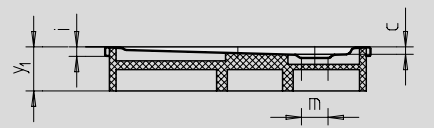

ARRONDO

- kwartronde douchebak met minimalistische vormtaal
- royaal standvlak met veel bewegingsruimte bij het douchen
- ruimtebesparende vorm
- 55 cm radius
- gemaakt van KALDEWEI geëmailleerd staal
- Afvoerdekseel vlaksluitend in het douchevlak geïntegreerd (alleen in combinatie met de afvoergarnituren KA 90)

Voorbeeldafbeelding

| Model | Totale opbouwhoogtes | | | | Constructiehoogte | | | |
|------------------|----------------------|-----|-----|-----|-------------------|-----|-----|-----|
| | 870 | 872 | 871 | 873 | 870 | 872 | 871 | 873 |
| KA 90 | 105 | 105 | 145 | 145 | 81 | 81 | 81 | 81 |
| KA 90 extra vlak | 94 | 94 | 134 | 134 | 70 | 70 | 70 | 70 |
| KA 90 ultra vlak | 85 | 85 | 125 | 125 | 61 | 61 | 61 | 61 |
| KA 90 verticaal | 49 | 49 | 49 | 49 | 81 | 81 | 81 | 81 |

Zie pagina 269.

Tekening toont model 871 met drager

Tekening toont model 870 met drager

Antislip

| Model nr. | 870 | 872 | 871 | 873 | |
|--|----------------|-------|-------|-------|----------|
| Uitwendige lengte | a | 900 | 1000 | 900 | 1000 mm |
| Uitwendige breedte | b | 900 | 1000 | 900 | 1000 mm |
| Diepte | c | 25 | 25 | 65 | 65 mm |
| Hoekmaat - Uitwendige lengte | d ₃ | 1254 | 1395 | 1254 | 1395 mm |
| Hoekmaat - Uitwendige breedte | e | 1035 | 1177 | 1035 | 1177 mm |
| Hoekmaat - Binnenste lengte | h | 1023 | 1164 | 1023 | 1164 mm |
| Dikte van de rand | i | 32 | 32 | 32 | 32 mm |
| Afstand van rand tot midden afvoer | k | 190 | 190 | 190 | 190 mm |
| Diameter afvoergat | m | 90 | 90 | 90 | 90 mm |
| Radius | o | 550 | 550 | 550 | 550 mm |
| Lengte van de diagonaal | p | 350 | 450 | 350 | 450 mm |
| Randbreedte | s | 65 | 65 | 65 | 65 mm |
| Hoekmaat - Binnenste breedte | w | 855 | 996 | 855 | 996 mm |
| Hoogte met drager | y ₁ | 120 | 120 | 160 | 160 mm |
| Gewicht van de geëmailleerde douchebak in kg | | 20 | 25 | 21 | 26 |
| Antislip | | Ø 435 | Ø 588 | Ø 435 | Ø 588 mm |