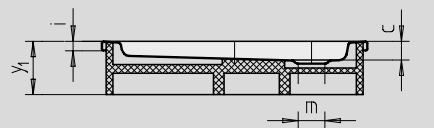

ARRONDO

- kwartronde douchebak met minimalistische vormtaal
- royaal standvlak met veel bewegingsruimte bij het douchen
- ruimtebesparende vorm
- 55 cm radius
- gemaakt van KALDEWEI geëmailleerd staal
- Afvoerdekseel vlaksluitend in het douchevlak geïntegreerd (alleen in combinatie met de afvoergarnituren KA 90)

Voorbeeldafbeelding

| Model | Totale opbouwhoogtes | | | | Constructiehoogte | | | |
|------------------|----------------------|-----|-----|-----|-------------------|-----|-----|-----|
| | 870 | 872 | 871 | 873 | 870 | 872 | 871 | 873 |
| KA 90 | 105 | 105 | 145 | 145 | 81 | 81 | 81 | 81 |
| KA 90 extra vlak | 94 | 94 | 134 | 134 | 70 | 70 | 70 | 70 |
| KA 90 ultra vlak | 85 | 85 | 125 | 125 | 61 | 61 | 61 | 61 |
| KA 90 verticaal | 49 | 49 | 49 | 49 | 81 | 81 | 81 | 81 |

Zie pagina 269.

Tekening toont model 871 met drager

Tekening toont model 870 met drager

Antislip

| Model nr. | 870 | 872 | 871 | 873 | |
|--|----------------|-------|-------|-------|----------|
| Uitwendige lengte | a | 900 | 1000 | 900 | 1000 mm |
| Uitwendige breedte | b | 900 | 1000 | 900 | 1000 mm |
| Diepte | c | 25 | 25 | 65 | 65 mm |
| Hoekmaat - Uitwendige lengte | d ₃ | 1254 | 1395 | 1254 | 1395 mm |
| Hoekmaat - Uitwendige breedte | e | 1035 | 1177 | 1035 | 1177 mm |
| Hoekmaat - Binnenste lengte | h | 1023 | 1164 | 1023 | 1164 mm |
| Dikte van de rand | i | 32 | 32 | 32 | 32 mm |
| Afstand van rand tot midden afvoer | k | 190 | 190 | 190 | 190 mm |
| Diameter afvoergat | m | 90 | 90 | 90 | 90 mm |
| Radius | o | 550 | 550 | 550 | 550 mm |
| Lengte van de diagonaal | p | 350 | 450 | 350 | 450 mm |
| Randbreedte | s | 65 | 65 | 65 | 65 mm |
| Hoekmaat - Binnenste breedte | w | 855 | 996 | 855 | 996 mm |
| Hoogte met drager | y ₁ | 120 | 120 | 160 | 160 mm |
| Gewicht van de geëmailleerde douchebak in kg | | 20 | 25 | 21 | 26 |
| Antislip | | Ø 435 | Ø 588 | Ø 435 | Ø 588 mm |