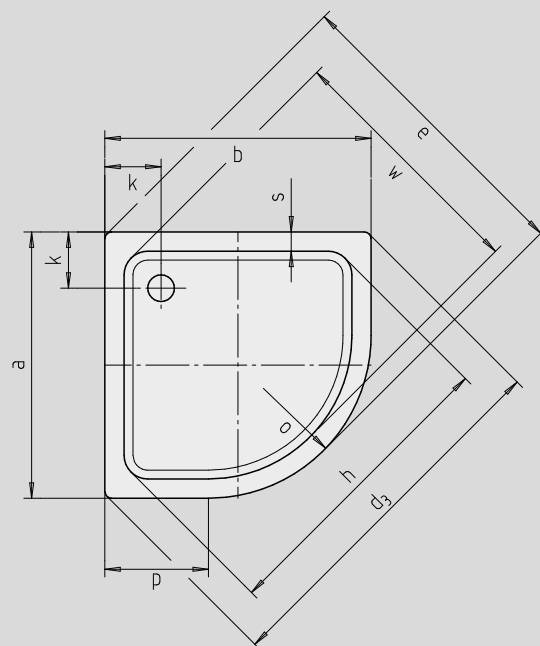

# ARRONDO

- kwartronde douchebak met minimalistische vormtaal
- royaal standvlak met veel bewegingsruimte bij het douchen
- ruimtebesparende vorm
- 55 cm radius
- gemaakt van KALDEWEI geëmailleerd staal
- Afvoerdekseel vlaksluitend in het douchevlak geïntegreerd (alleen in combinatie met de afvoergarnituren KA 90)

Voorbeeldafbeelding

Model	Totale opbouwhoogtes				Constructiehoogte			
	870	872	871	873	870	872	871	873
KA 90	105	105	145	145	81	81	81	81
KA 90 extra vlak	94	94	134	134	70	70	70	70
KA 90 ultra vlak	85	85	125	125	61	61	61	61
KA 90 verticaal	49	49	49	49	81	81	81	81

Zie pagina 269.

Tekening toont model 871 met drager

Tekening toont model 870 met drager

Antislip

Model nr.	870	872	871	873	
Uitwendige lengte	a	900	1000	900	1000 mm
Uitwendige breedte	b	900	1000	900	1000 mm
Diepte	c	25	25	65	65 mm
Hoekmaat - Uitwendige lengte	d <sub>3</sub>	1254	1395	1254	1395 mm
Hoekmaat - Uitwendige breedte	e	1035	1177	1035	1177 mm
Hoekmaat - Binnenste lengte	h	1023	1164	1023	1164 mm
Dikte van de rand	i	32	32	32	32 mm
Afstand van rand tot midden afvoer	k	190	190	190	190 mm
Diameter afvoergat	m	90	90	90	90 mm
Radius	o	550	550	550	550 mm
Lengte van de diagonaal	p	350	450	350	450 mm
Randbreedte	s	65	65	65	65 mm
Hoekmaat - Binnenste breedte	w	855	996	855	996 mm
Hoogte met drager	y <sub>1</sub>	120	120	160	160 mm
Gewicht van de geëmailleerde douchebak in kg		20	25	21	26
Antislip		Ø 435	Ø 588	Ø 435	Ø 588 mm