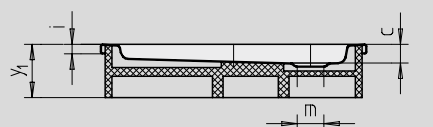

# ARRONDO

- kwartronde douchebak met minimalistische vormtaal
- royaal standvlak met veel bewegingsruimte bij het douchen
- ruimtebesparende vorm
- 55 cm radius
- gemaakt van KALDEWEI geëmailleerd staal
- Afvoerdekseel vlaksluitend in het douchevlak geïntegreerd (alleen in combinatie met de afvoergarnituren KA 90)

Voorbeeldafbeelding

Model	Totale opbouwhoogtes				Constructiehoogte			
	870	872	871	873	870	872	871	873
KA 90	105	105	145	145	81	81	81	81
KA 90 extra vlak	94	94	134	134	70	70	70	70
KA 90 ultra vlak	85	85	125	125	61	61	61	61
KA 90 verticaal	49	49	49	49	81	81	81	81

Zie pagina 269.

Tekening toont model 871 met drager

Tekening toont model 870 met drager

Antislip

Model nr.	870	872	871	873	
Uitwendige lengte	a	900	1000	900	1000 mm
Uitwendige breedte	b	900	1000	900	1000 mm
Diepte	c	25	25	65	65 mm
Hoekmaat - Uitwendige lengte	d <sub>3</sub>	1254	1395	1254	1395 mm
Hoekmaat - Uitwendige breedte	e	1035	1177	1035	1177 mm
Hoekmaat - Binnenste lengte	h	1023	1164	1023	1164 mm
Dikte van de rand	i	32	32	32	32 mm
Afstand van rand tot midden afvoer	k	190	190	190	190 mm
Diameter afvoergat	m	90	90	90	90 mm
Radius	o	550	550	550	550 mm
Lengte van de diagonaal	p	350	450	350	450 mm
Randbreedte	s	65	65	65	65 mm
Hoekmaat - Binnenste breedte	w	855	996	855	996 mm
Hoogte met drager	y <sub>1</sub>	120	120	160	160 mm
Gewicht van de geëmailleerde douchebak in kg		20	25	21	26
Antislip		Ø 435	Ø 588	Ø 435	Ø 588 mm