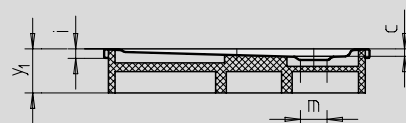

# ARRONDO

- kwartronde douchebak met minimalistische vormtaal
- royaal standvlak met veel bewegingsruimte bij het douchen
- ruimtebesparende vorm
- 55 cm radius
- gemaakt van KALDEWEI geëmailleerd staal
- Afvoerdekseel vlaksluitend in het douchevlak geïntegreerd (alleen in combinatie met de afvoergarnituren KA 90)

Voorbeeldafbeelding

Model	Totale opbouwhoogtes				Constructiehoogte			
	870	872	871	873	870	872	871	873
KA 90	105	105	145	145	81	81	81	81
KA 90 extra vlak	94	94	134	134	70	70	70	70
KA 90 ultra vlak	85	85	125	125	61	61	61	61
KA 90 verticaal	49	49	49	49	81	81	81	81

Zie pagina 269.

Tekening toont model 871 met drager

Tekening toont model 870 met drager

Antislip

Model nr.	870	872	871	873	
Uitwendige lengte	a	900	1000	900	1000 mm
Uitwendige breedte	b	900	1000	900	1000 mm
Diepte	c	25	25	65	65 mm
Hoekmaat - Uitwendige lengte	d <sub>3</sub>	1254	1395	1254	1395 mm
Hoekmaat - Uitwendige breedte	e	1035	1177	1035	1177 mm
Hoekmaat - Binnenste lengte	h	1023	1164	1023	1164 mm
Dikte van de rand	i	32	32	32	32 mm
Afstand van rand tot midden afvoer	k	190	190	190	190 mm
Diameter afvoergat	m	90	90	90	90 mm
Radius	o	550	550	550	550 mm
Lengte van de diagonaal	p	350	450	350	450 mm
Randbreedte	s	65	65	65	65 mm
Hoekmaat - Binnenste breedte	w	855	996	855	996 mm
Hoogte met drager	y <sub>1</sub>	120	120	160	160 mm
Gewicht van de geëmailleerde douchebak in kg		20	25	21	26
Antislip		Ø 435	Ø 588	Ø 435	Ø 588 mm