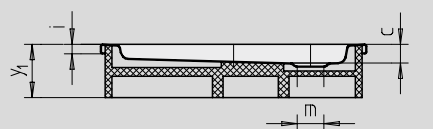

# ARRONDO

- kwartronde douchebak met minimalistische vormtaal
- royaal standvlak met veel bewegingsruimte bij het douchen
- ruimtebesparende vorm
- 55 cm radius
- gemaakt van KALDEWEI geëmailleerd staal
- AfvoerdekseL vlakluitend in het douchevlak geïntegreerd (alleen in combinatie met de afvoergarnituren KA 90)

Voorbeeldafbeelding

Model	Totale opbouwhoogtes				Constructiehoogte			
	870	872	871	873	870	872	871	873
KA 90	105	105	145	145	81	81	81	81
KA 90 extra vlak	94	94	134	134	70	70	70	70
KA 90 ultra vlak	85	85	125	125	61	61	61	61
KA 90 verticaal	49	49	49	49	81	81	81	81

Zie pagina 269.

Tekening toont model 871 met drager

Tekening toont model 870 met drager

Antislip

Model nr.	870	872	871	873	
Uitwendige lengte	a	900	1000	900	1000 mm
Uitwendige breedte	b	900	1000	900	1000 mm
Diepte	c	25	25	65	65 mm
Hoekmaat - Uitwendige lengte	d <sub>3</sub>	1254	1395	1254	1395 mm
Hoekmaat - Uitwendige breedte	e	1035	1177	1035	1177 mm
Hoekmaat - Binnenste lengte	h	1023	1164	1023	1164 mm
Dikte van de rand	i	32	32	32	32 mm
Afstand van rand tot midden afvoer	k	190	190	190	190 mm
Diameter afvoergat	m	90	90	90	90 mm
Radius	o	550	550	550	550 mm
Lengte van de diagonaal	p	350	450	350	450 mm
Randbreedte	s	65	65	65	65 mm
Hoekmaat - Binnenste breedte	w	855	996	855	996 mm
Hoogte met drager	y <sub>1</sub>	120	120	160	160 mm
Gewicht van de geëmailleerde douchebak in kg		20	25	21	26
Antislip		Ø 435	Ø 588	Ø 435	Ø 588 mm