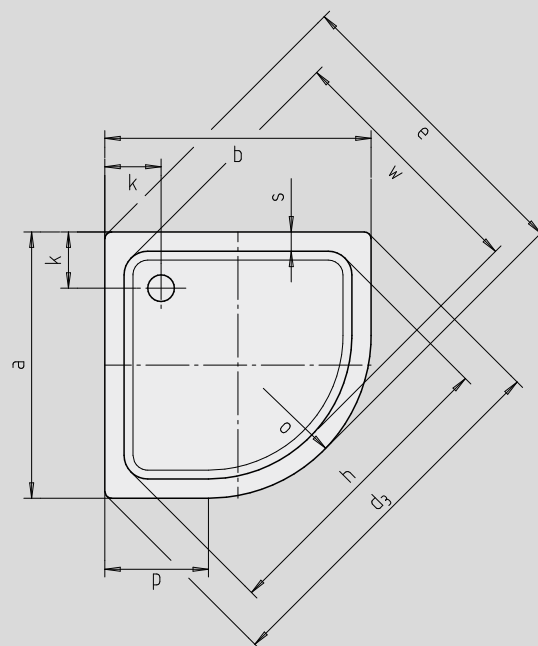

# ARRONDO

- kwartronde douchebak met minimalistische vormtaal
- royaal standvlak met veel bewegingsruimte bij het douchen
- ruimtebesparende vorm
- 55 cm radius
- gemaakt van KALDEWEI geëmailleerd staal
- AfvoerdekseL vlakluitend in het douchevlak geïntegreerd (alleen in combinatie met de afvoergarnituren KA 90)

Voorbeeldafbeelding

Model	Totale opbouwhoogtes				Constructiehoogte			
	870	872	871	873	870	872	871	873
KA 90	105	105	145	145	81	81	81	81
KA 90 extra vlak	94	94	134	134	70	70	70	70
KA 90 ultra vlak	85	85	125	125	61	61	61	61
KA 90 verticaal	49	49	49	49	81	81	81	81

Zie pagina 269.

Tekening toont model 871 met drager

Tekening toont model 870 met drager

Antislip

Model nr.	870	872	871	873	
Uitwendige lengte	a	900	1000	900	1000 mm
Uitwendige breedte	b	900	1000	900	1000 mm
Diepte	c	25	25	65	65 mm
Hoekmaat - Uitwendige lengte	d <sub>3</sub>	1254	1395	1254	1395 mm
Hoekmaat - Uitwendige breedte	e	1035	1177	1035	1177 mm
Hoekmaat - Binnenste lengte	h	1023	1164	1023	1164 mm
Dikte van de rand	i	32	32	32	32 mm
Afstand van rand tot midden afvoer	k	190	190	190	190 mm
Diameter afvoergat	m	90	90	90	90 mm
Radius	o	550	550	550	550 mm
Lengte van de diagonaal	p	350	450	350	450 mm
Randbreedte	s	65	65	65	65 mm
Hoekmaat - Binnenste breedte	w	855	996	855	996 mm
Hoogte met drager	y <sub>1</sub>	120	120	160	160 mm
Gewicht van de geëmailleerde douchebak in kg		20	25	21	26
Antislip		Ø 435	Ø 588	Ø 435	Ø 588 mm