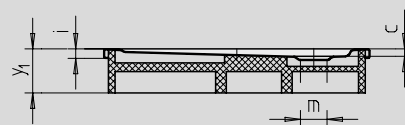

# ARRONDO

- kwartronde douchebak met minimalistische vormtaal
- royaal standvlak met veel bewegingsruimte bij het douchen
- ruimtebesparende vorm
- 55 cm radius
- gemaakt van KALDEWEI geëmailleerd staal
- AfvoerdekseL vlakluitend in het douchevlak geïntegreerd (alleen in combinatie met de afvoergarnituren KA 90)

Voorbeeldafbeelding

Model	Totale opbouwhoogtes				Constructiehoogte			
	870	872	871	873	870	872	871	873
KA 90	105	105	145	145	81	81	81	81
KA 90 extra vlak	94	94	134	134	70	70	70	70
KA 90 ultra vlak	85	85	125	125	61	61	61	61
KA 90 verticaal	49	49	49	49	81	81	81	81

Zie pagina 269.

Tekening toont model 871 met drager

Tekening toont model 870 met drager

Antislip

Model nr.	870	872	871	873	
Uitwendige lengte	a	900	1000	900	1000 mm
Uitwendige breedte	b	900	1000	900	1000 mm
Diepte	c	25	25	65	65 mm
Hoekmaat - Uitwendige lengte	d <sub>3</sub>	1254	1395	1254	1395 mm
Hoekmaat - Uitwendige breedte	e	1035	1177	1035	1177 mm
Hoekmaat - Binnenste lengte	h	1023	1164	1023	1164 mm
Dikte van de rand	i	32	32	32	32 mm
Afstand van rand tot midden afvoer	k	190	190	190	190 mm
Diameter afvoergat	m	90	90	90	90 mm
Radius	o	550	550	550	550 mm
Lengte van de diagonaal	p	350	450	350	450 mm
Randbreedte	s	65	65	65	65 mm
Hoekmaat - Binnenste breedte	w	855	996	855	996 mm
Hoogte met drager	y <sub>1</sub>	120	120	160	160 mm
Gewicht van de geëmailleerde douchebak in kg		20	25	21	26
Antislip		Ø 435	Ø 588	Ø 435	Ø 588 mm